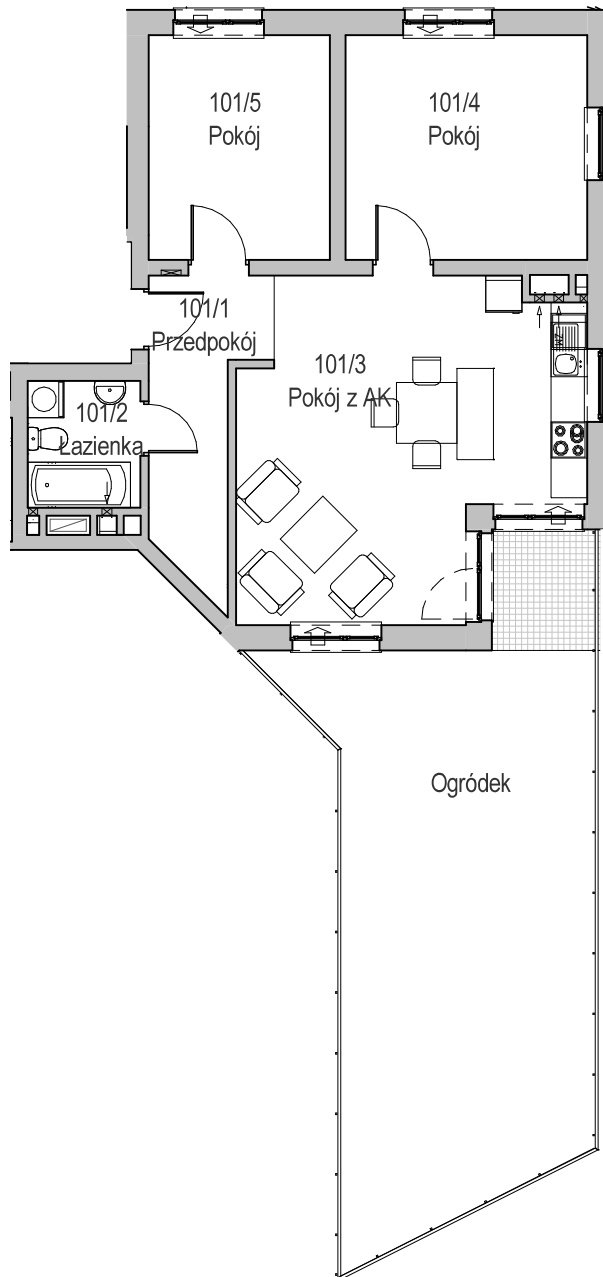

KARTA LOKALU MIESZKALNEGO

BUDYNEK MIESZKALNY WIELORODZINNY E nr 6
Os. "Radosne", Gliwice, ul. Żabińskiego

"MIŁY DOM" Sp. z o.o.
44-109 GLIWICE
ul. Mechaników 15.

SCHEMAT BUDYNKU

SCHEMAT OSIEDLA

SCHEMAT MIESZKANIA

Mieszkanie M101

101/1	Przedpokój	7.57 m ²	Panele podłogowe
101/2	Łazienka	3.89 m ²	Płytki ceramiczne
101/3	Pokój z AK	28.03 m ²	Pan. podł. / Pl. ceram
101/4	Pokój	14.80 m ²	Panele podłogowe
101/5	Pokój	11.09 m ²	Panele podłogowe
		65.38 m ²	

101/o	Ogródek	43.61 m ²	
		43.61 m ²	

Budynek nr: 6

Parter

Mieszkanie: M101

Uwaga:
- powierzchnie podano z uwzględnieniem okładzin tynkowych - przyjęto grubość wykończenia 1cm.