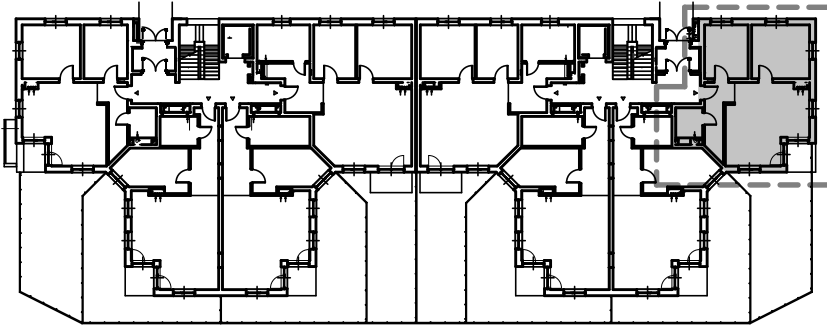

KARTA LOKALU MIESZKALNEGO

BUDYNEK MIESZKALNY WIELORODZINNY E nr 6
Os. "Radosne", Gliwice, ul. Żabińskiego

"MIŁY DOM" Sp. z o.o.
44-109 GLIWICE
ul. Mechaników 15.

SCHEMAT BUDYNKU

SCHEMAT OSIEDLA

SCHEMAT MIESZKANIA

Mieszkanie M101

101/1	Przedpokój	7.57 m ²	Panele podłogowe
101/2	Łazienka	3.89 m ²	Płytki ceramiczne
101/3	Pokój z AK	28.03 m ²	Pan. podł. / Pl. ceram
101/4	Pokój	14.80 m ²	Panele podłogowe
101/5	Pokój	11.09 m ²	Panele podłogowe
		65.38 m ²	