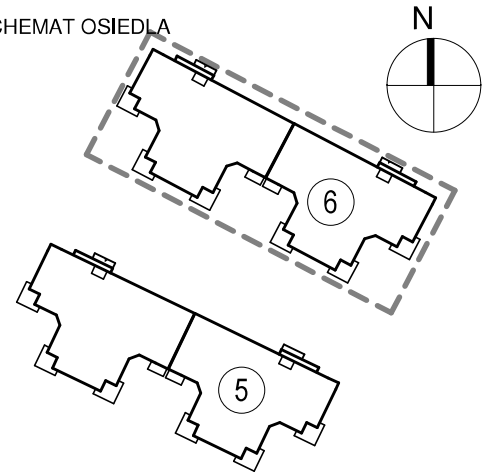

KARTA LOKALU MIESZKALNEGO

BUDYNEK MIESZKALNY WIELORODZINNY E nr 6
Os. "Radosne", Gliwice, ul. Żabińskiego

"MIŁY DOM" Sp. z o.o.
44-109 GLIWICE
ul. Mechaników 15.

SCHEMAT BUDYNKU

SCHEMAT OSIEDLA

SCHEMAT MIESZKANIA

Mieszkanie M101

101/1	Przedpokój	7.57 m ²	Panele podłogowe
101/2	Łazienka	3.89 m ²	Płytki ceramiczne
101/3	Pokój z AK	28.03 m ²	Pan. podł. / Pl. ceram
101/4	Pokój	14.80 m ²	Panele podłogowe
101/5	Pokój	11.09 m ²	Panele podłogowe
		65.38 m ²	