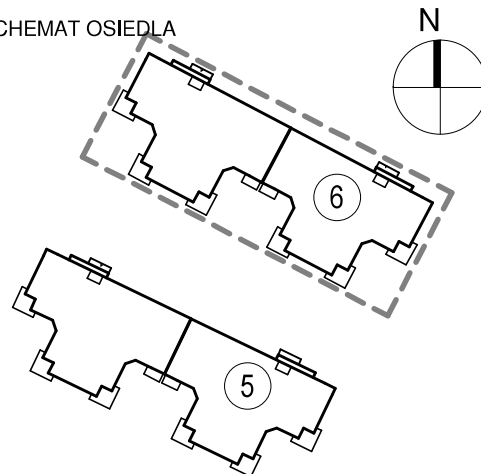

KARTA LOKALU MIESZKALNEGO

BUDYNEK MIESZKALNY WIELORODZINNY E nr 6
Os. "Radosne", Gliwice, ul. Żabińskiego

"MIŁY DOM" Sp. z o.o.
44-109 GLIWICE
ul. Mechaników 15.

SCHEMAT BUDYNKU

SCHEMAT OSIEDLA

SCHEMAT MIESZKANIA

Mieszkanie M202			
202/1	Przedpokój	10.19 m ²	Panele podłogowe
202/2	Łazienka	5.33 m ²	Płytki ceramiczne
202/3	Pokój z AK	35.47 m ²	Pan. podł. / Pt. ceram
202/4	Pokój	13.53 m ²	Panele podłogowe
		64.53 m ²	
202/b	Balkon	10.51 m ²	
		10.51 m ²	