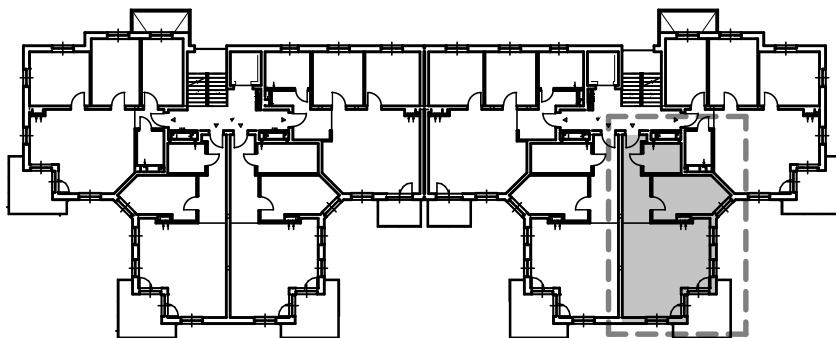

KARTA LOKALU MIESZKALNEGO

BUDYNEK MIESZKALNY WIELORODZINNY E nr 6
Os. "Radosne", Gliwice, ul. Żabińskiego

"MIŁY DOM" Sp. z o.o.
44-109 GLIWICE
ul. Mechaników 15.

SCHEMAT BUDYNKU

SCHEMAT OSIEDLA

SCHEMAT MIESZKANIA

Mieszkanie M202			
202/1	Przedpokój	10.19 m ²	Panele podłogowe
202/2	Łazienka	5.33 m ²	Płytki ceramiczne
202/3	Pokój z AK	35.47 m ²	Pan. podł. / Pt. ceram
202/4	Pokój	13.53 m ²	Panele podłogowe
		64.53 m ²	
202/b	Balkon	10.51 m ²	
		10.51 m ²	