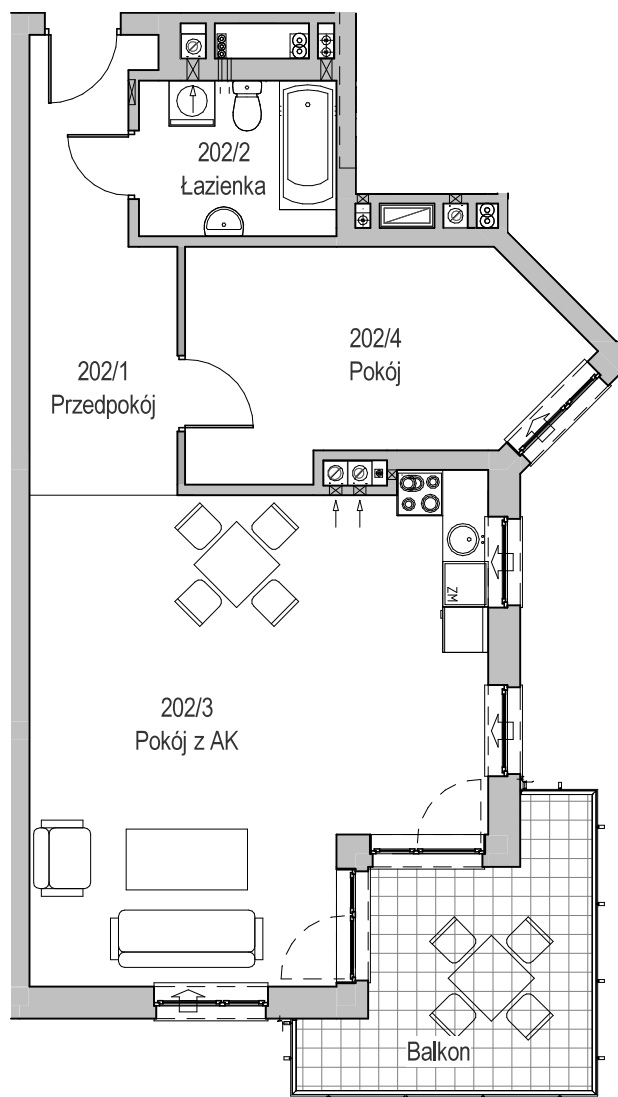

KARTA LOKALU MIESZKALNEGO

BUDYNEK MIESZKALNY WIELORODZINNY E nr 6
Os. "Radosne", Gliwice, ul. Żabińskiego

"MIŁY DOM" Sp. z o.o.
44-109 GLIWICE
ul. Mechaników 15.

SCHEMAT BUDYNKU

SCHEMAT OSIEDLA

SCHEMAT MIESZKANIA

Mieszkanie M202			
202/1	Przedpokój	10.19 m ²	Panele podłogowe
202/2	Łazienka	5.33 m ²	Płytki ceramiczne
202/3	Pokój z AK	35.47 m ²	Pan. podł. / Pt. ceram
202/4	Pokój	13.53 m ²	Panele podłogowe
		64.53 m ²	
202/b	Balkon	10.51 m ²	
		10.51 m ²	

Budynek nr: 6

Piętro 1

Mieszkanie: M202

Uwaga:
- powierzchnie podano z uwzględnieniem okładzin tynkowych - przyjęto grubość wykończenia 1cm.