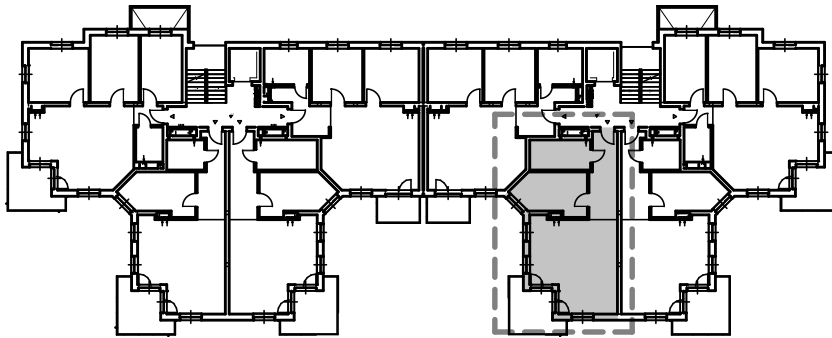

KARTA LOKALU MIESZKALNEGO

BUDYNEK MIESZKALNY WIELORODZINNY E nr 6
Os. "Radosne", Gliwice, ul. Żabińskiego

"MIŁY DOM" Sp. z o.o.
44-109 GLIWICE
ul. Mechaników 15.

SCHEMAT BUDYNKU

SCHEMAT OSIEDLA

SCHEMAT MIESZKANIA

Mieszkanie M203			
203/1	Przedpokój	11,12 m ²	Panele podłogowe
203/2	Łazienka	8,61 m ²	Płytki ceramiczne
203/3	Pokój z AK	35,47 m ²	Pan. podł. / Pl. ceram
203/4	Pokój	13,53 m ²	Panele podłogowe
		68,74 m ²	
203/b	Balkon	10,51 m ²	
		10,51 m ²	