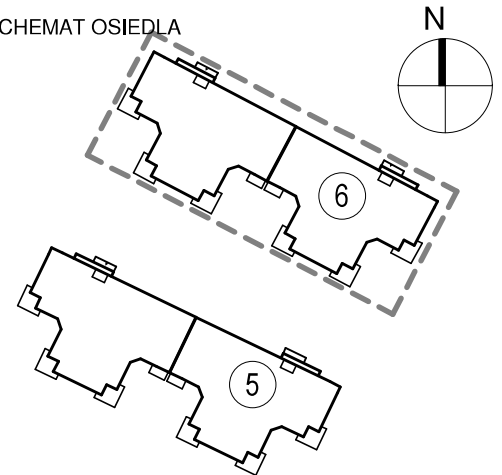

KARTA LOKALU MIESZKALNEGO

BUDYNEK MIESZKALNY WIELORODZINNY E nr 6
Os. "Radosne", Gliwice, ul. Żabińskiego

"MIŁY DOM" Sp. z o.o.
44-109 GLIWICE
ul. Mechaników 15.

SCHEMAT BUDYNKU

SCHEMAT OSIEDLA

SCHEMAT MIESZKANIA

Mieszkanie M203			
203/1	Przedpokój	11,12 m ²	Panele podłogowe
203/2	Łazienka	8,61 m ²	Płytki ceramiczne
203/3	Pokój z AK	35,47 m ²	Pan. podł. / Pl. ceram
203/4	Pokój	13,53 m ²	Panele podłogowe
		68,74 m ²	
203/b	Balkon	10,51 m ²	
		10,51 m ²	

Budynek nr: 6

Piętro 1

Mieszkanie: M203

Uwaga:
- powierzchnie podano z uwzględnieniem okładzin tynkowych - przyjęto grubość wykończenia 1cm.