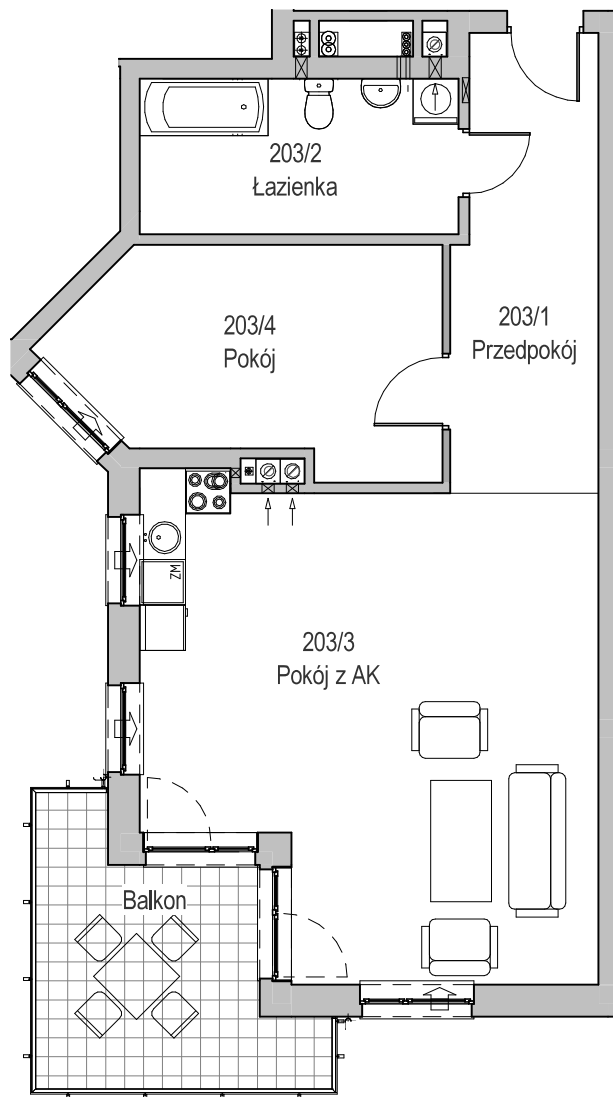

KARTA LOKALU MIESZKALNEGO

BUDYNEK MIESZKALNY WIELORODZINNY E nr 6
Os. "Radosne", Gliwice, ul. Żabińskiego

"MIŁY DOM" Sp. z o.o.
44-109 GLIWICE
ul. Mechaników 15.

SCHEMAT BUDYNKU

SCHEMAT OSIEDLA

SCHEMAT MIESZKANIA

Mieszkanie M203			
203/1	Przedpokój	11,12 m ²	Panele podłogowe
203/2	Łazienka	8,61 m ²	Płytki ceramiczne
203/3	Pokój z AK	35,47 m ²	Pan. podł. / Pl. ceram
203/4	Pokój	13,53 m ²	Panele podłogowe
		68,74 m ²	
203/b	Balkon	10,51 m ²	
		10,51 m ²	