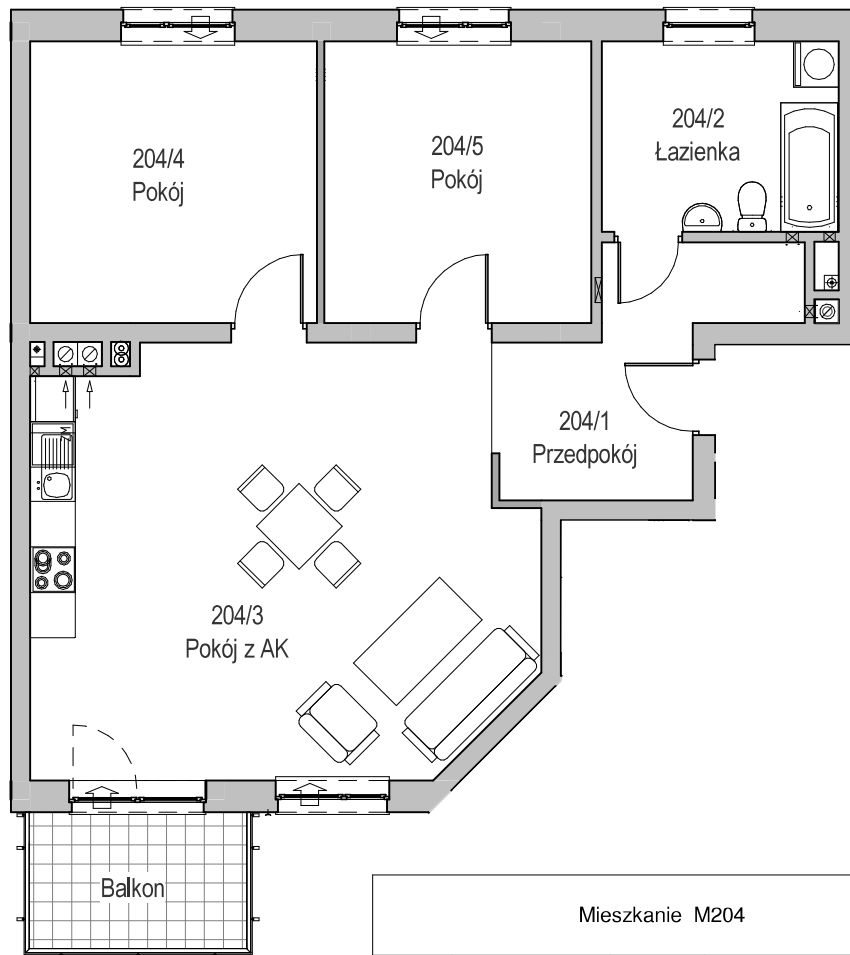

KARTA LOKALU MIESZKALNEGO

BUDYNEK MIESZKALNY WIELORODZINNY E nr 6
Os. "Radosne", Gliwice, ul. Żabińskiego

"MIŁY DOM" Sp. z o.o.
44-109 GLIWICE
ul. Mechaników 15.

SCHEMAT BUDYNKU

SCHEMAT OSIEDLA

SCHEMAT MIESZKANIA

| Mieszkanie M204 | | | |
|-----------------|------------|----------------------|-------------------|
| 204/1 | Przedpokój | 8.59 m ² | Panele podlogowe |
| 204/2 | Łazienka | 7.83 m ² | Płytki ceramiczne |
| 204/3 | Pokój z AK | 35.82 m ² | Panele podlogowe |
| 204/4 | Pokój | 14.02 m ² | Panele podlogowe |
| 204/5 | Pokój | 13.06 m ² | Panele podlogowe |
| | | 79.33 m ² | |
| 204/b | Balkon | 5.17 m ² | |
| | | 5.17 m ² | |

Budynek nr: 6

Piętro 1

Mieszkanie: M204

Uwaga:
- powierzchnie podano z uwzględnieniem okładzin tynkowych - przyjęto grubość wykończenia 1cm.