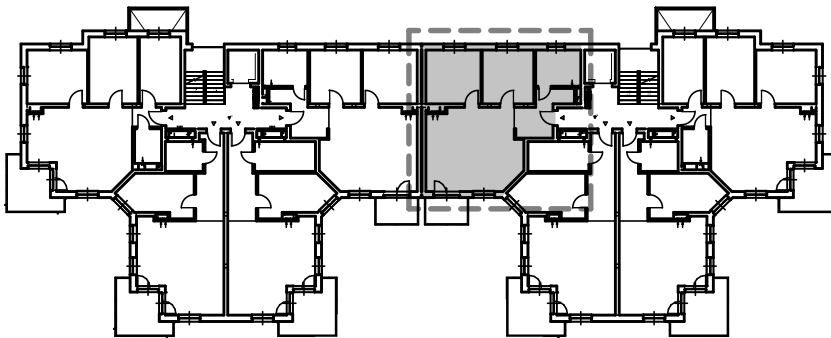

KARTA LOKALU MIESZKALNEGO

BUDYNEK MIESZKALNY WIELORODZINNY E nr 6
Os. "Radosne", Gliwice, ul. Żabińskiego

"MIŁY DOM" Sp. z o.o.
44-109 GLIWICE
ul. Mechaników 15.

SCHEMAT BUDYNKU

SCHEMAT OSIEDLA

SCHEMAT MIESZKANIA

| Mieszkanie M204 | | | |
|-----------------|------------|----------------------|-------------------|
| 204/1 | Przedpokój | 8.59 m ² | Panele podlogowe |
| 204/2 | Łazienka | 7.83 m ² | Płytki ceramiczne |
| 204/3 | Pokój z AK | 35.82 m ² | Panele podlogowe |
| 204/4 | Pokój | 14.02 m ² | Panele podlogowe |
| 204/5 | Pokój | 13.06 m ² | Panele podlogowe |
| | | 79.33 m ² | |
| 204/b | Balkon | 5.17 m ² | |
| | | 5.17 m ² | |