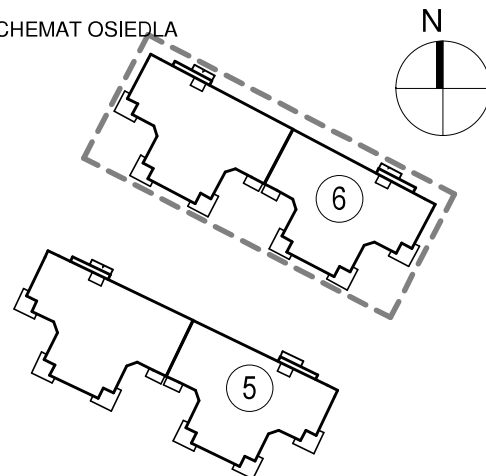

KARTA LOKALU MIESZKALNEGO

BUDYNEK MIESZKALNY WIELORODZINNY E nr 6
Os. "Radosne", Gliwice, ul. Żabińskiego

"MIŁY DOM" Sp. z o.o.
44-109 GLIWICE
ul. Mechaników 15.

SCHEMAT BUDYNKU

SCHEMAT OSIEDLA

SCHEMAT MIESZKANIA

Mieszkanie M205			
205/1	Przedpokój	8,59 m ²	Panele podłogowe
205/2	Łazienka	7,83 m ²	Płytki ceramiczne
205/3	Pokój z AK	35,98 m ²	Panele podłogowe
205/4	Pokój	14,02 m ²	Panele podłogowe
205/5	Pokój	13,06 m ²	Panele podłogowe
		79,49 m ²	