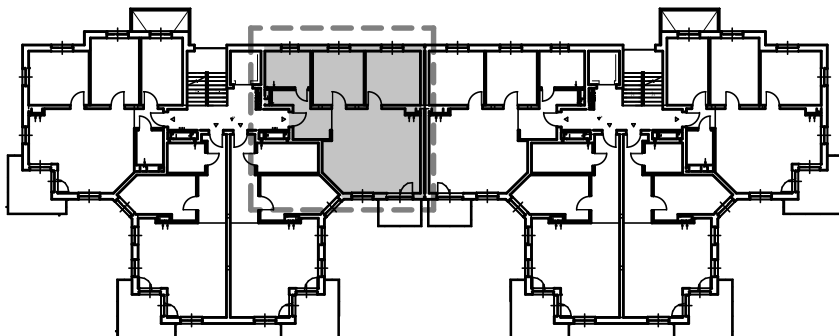

KARTA LOKALU MIESZKALNEGO

BUDYNEK MIESZKALNY WIELORODZINNY E nr 6
Os. "Radosne", Gliwice, ul. Żabińskiego

"MIŁY DOM" Sp. z o.o.
44-109 GLIWICE
ul. Mechaników 15.

SCHEMAT BUDYNKU

SCHEMAT OSIEDLA

SCHEMAT MIESZKANIA

Mieszkanie M205			
205/1	Przedpokój	8,59 m ²	Panele podłogowe
205/2	Łazienka	7,83 m ²	Płytki ceramiczne
205/3	Pokój z AK	35,98 m ²	Panele podłogowe
205/4	Pokój	14,02 m ²	Panele podłogowe
205/5	Pokój	13,06 m ²	Panele podłogowe
		79,49 m ²	