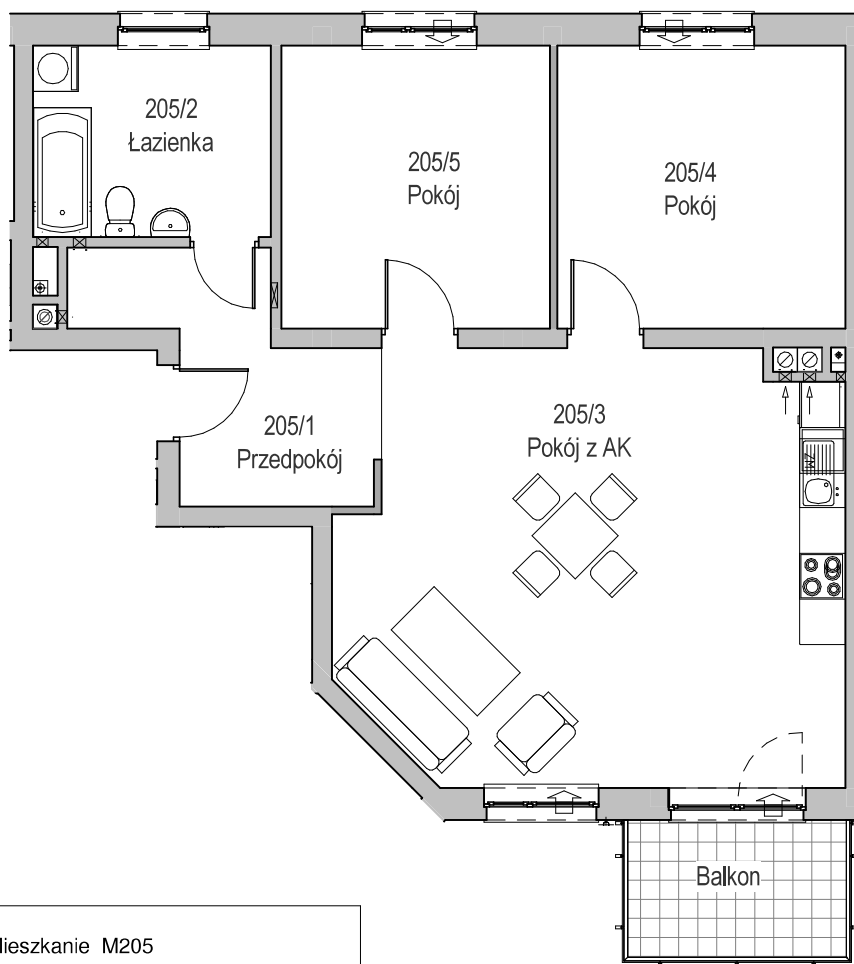

KARTA LOKALU MIESZKALNEGO

BUDYNEK MIESZKALNY WIELORODZINNY E nr 6
Os. "Radosne", Gliwice, ul. Żabińskiego

"MIŁY DOM" Sp. z o.o.
44-109 GLIWICE
ul. Mechaników 15.

SCHEMAT BUDYNKU

SCHEMAT OSIEDLA

SCHEMAT MIESZKANIA

Mieszkanie M205			
205/1	Przedpokój	8,59 m ²	Panele podłogowe
205/2	Łazienka	7,83 m ²	Płytki ceramiczne
205/3	Pokój z AK	35,98 m ²	Panele podłogowe
205/4	Pokój	14,02 m ²	Panele podłogowe
205/5	Pokój	13,06 m ²	Panele podłogowe
		79,49 m ²	

205/b	Balkon	5,17 m ²	
		5,17 m ²	

Budynek nr: 6

Piętro 1

Mieszkanie: M205

Uwaga:

- powierzchnie podano z uwzględnieniem okładzin tynkowych - przyjęto grubość wykończenia 1cm.