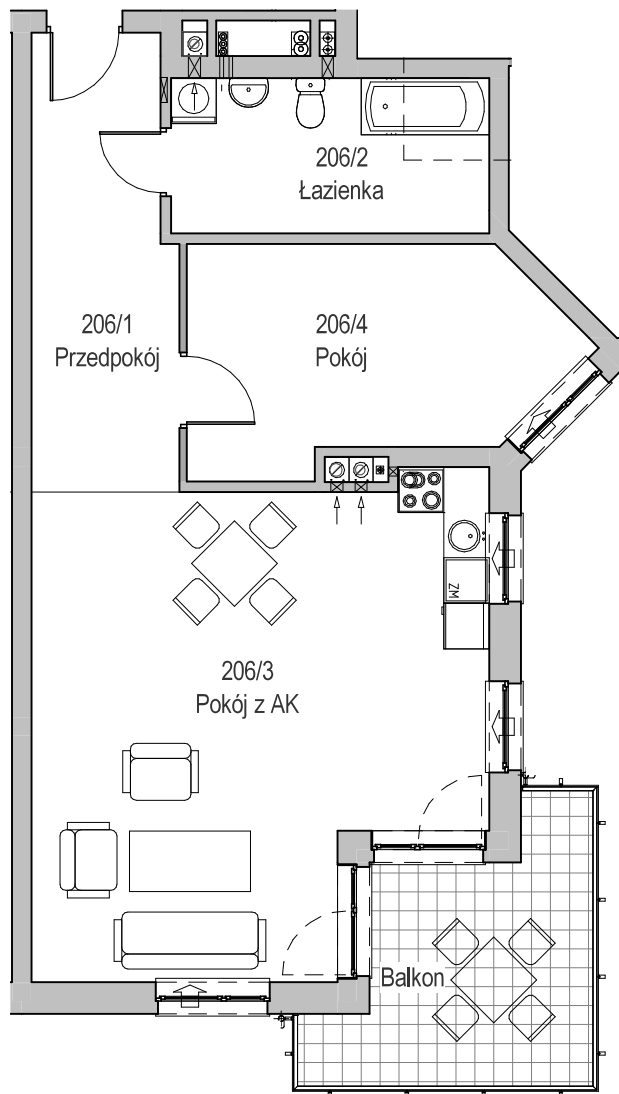

KARTA LOKALU MIESZKALNEGO

BUDYNEK MIESZKALNY WIELORODZINNY E nr 6
Os. "Radosne", Gliwice, ul. Żabińskiego

"MIŁY DOM" Sp. z o.o.
44-109 GLIWICE
ul. Mechaników 15.

SCHEMAT BUDYNKU

SCHEMAT OSIEDLA

SCHEMAT MIESZKANIA

| Mieszkanie M206 | | | |
|-----------------|------------|----------------------|------------------------|
| 206/1 | Przedpokój | 11.12 m ² | Panele podłogowe |
| 206/2 | Łazienka | 8.61 m ² | Płytki ceramiczne |
| 206/3 | Pokój z AK | 35.47 m ² | Pan. podł. / Pl. ceram |
| 206/4 | Pokój | 13.53 m ² | Panele podłogowe |
| | | 68.74 m ² | |
| 206/b | Balkon | 10.51 m ² | |
| | | 10.51 m ² | |

Budynek nr: 6

Piętro 1

Mieszkanie: M206

Uwaga:
- powierzchnie podano z uwzględnieniem okładzin tynkowych - przyjęto grubość wykończenia 1cm.