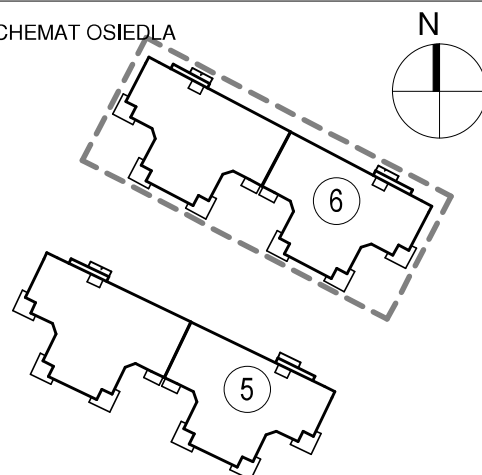

KARTA LOKALU MIESZKALNEGO

BUDYNEK MIESZKALNY WIELORODZINNY E nr 6
Os. "Radosne", Gliwice, ul. Żabińskiego

"MIŁY DOM" Sp. z o.o.
44-109 GLIWICE
ul. Mechaników 15.

SCHEMAT BUDYNKU

SCHEMAT OSIEDLA

SCHEMAT MIESZKANIA

| Mieszkanie M206 | | | |
|-----------------|------------|----------------------|------------------------|
| 206/1 | Przedpokój | 11.12 m ² | Panele podłogowe |
| 206/2 | Łazienka | 8.61 m ² | Płytki ceramiczne |
| 206/3 | Pokój z AK | 35.47 m ² | Pan. podł. / Pl. ceram |
| 206/4 | Pokój | 13.53 m ² | Panele podłogowe |
| | | 68.74 m ² | |
| 206/b | Balkon | 10.51 m ² | |
| | | 10.51 m ² | |