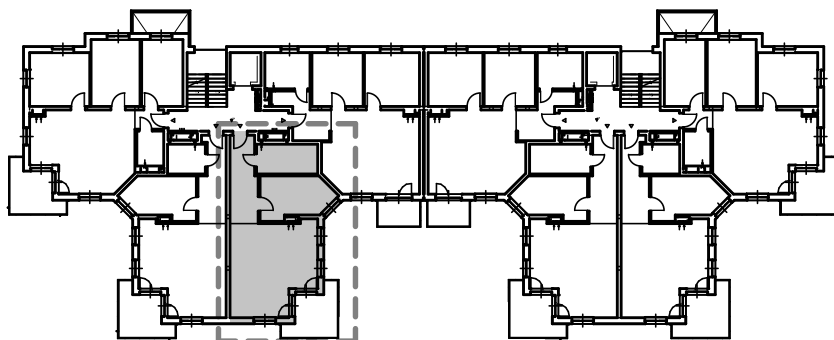

KARTA LOKALU MIESZKALNEGO

BUDYNEK MIESZKALNY WIELORODZINNY E nr 6
Os. "Radosne", Gliwice, ul. Żabińskiego

"MIŁY DOM" Sp. z o.o.
44-109 GLIWICE
ul. Mechaników 15.

SCHEMAT BUDYNKU

SCHEMAT OSIEDLA

SCHEMAT MIESZKANIA

| Mieszkanie M206 | | | |
|-----------------|------------|----------------------|------------------------|
| 206/1 | Przedpokój | 11.12 m ² | Panele podłogowe |
| 206/2 | Łazienka | 8.61 m ² | Płytki ceramiczne |
| 206/3 | Pokój z AK | 35.47 m ² | Pan. podł. / Pl. ceram |
| 206/4 | Pokój | 13.53 m ² | Panele podłogowe |
| | | 68.74 m ² | |
| 206/b | Balkon | 10.51 m ² | |
| | | 10.51 m ² | |