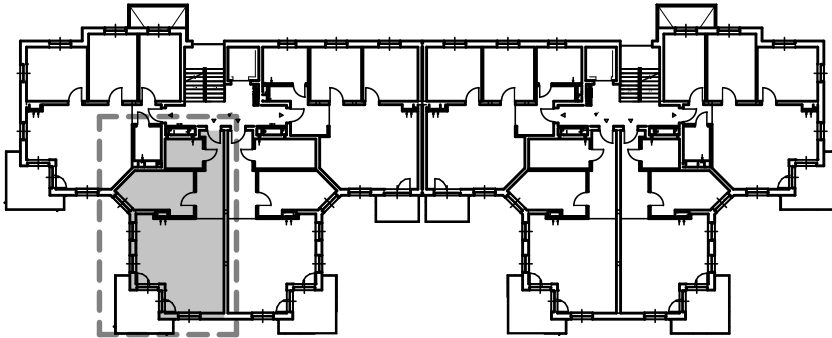

KARTA LOKALU MIESZKALNEGO

BUDYNEK MIESZKALNY WIELORODZINNY E nr 6
Os. "Radosne", Gliwice, ul. Żabińskiego

"MIŁY DOM" Sp. z o.o.
44-109 GLIWICE
ul. Mechaników 15.

SCHEMAT BUDYNKU

SCHEMAT OSIEDLA

SCHEMAT MIESZKANIA

Mieszkanie M207			
207/1	Przedpokój	10.19 m ²	Panele podłogowe
207/2	Łazienka	5.33 m ²	Płytki ceramiczne
207/3	Pokój z AK	35.47 m ²	Pan. podł. / Pł. ceram
207/4	Pokój	13.53 m ²	Panele podłogowe
		64.53 m ²	