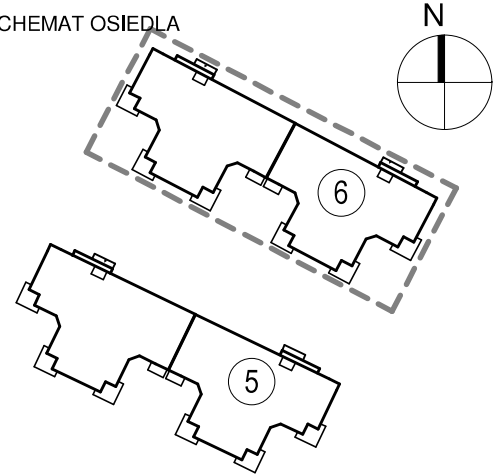

KARTA LOKALU MIESZKALNEGO

BUDYNEK MIESZKALNY WIELORODZINNY E nr 6
Os. "Radosne", Gliwice, ul. Żabińskiego

"MIŁY DOM" Sp. z o.o.
44-109 GLIWICE
ul. Mechaników 15.

SCHEMAT BUDYNKU

SCHEMAT OSIEDLA

SCHEMAT MIESZKANIA

Mieszkanie M207			
207/1	Przedpokój	10.19 m ²	Panele podłogowe
207/2	Łazienka	5.33 m ²	Płytki ceramiczne
207/3	Pokój z AK	35.47 m ²	Pan. podł. / Pł. ceram
207/4	Pokój	13.53 m ²	Panele podłogowe
		64.53 m ²	