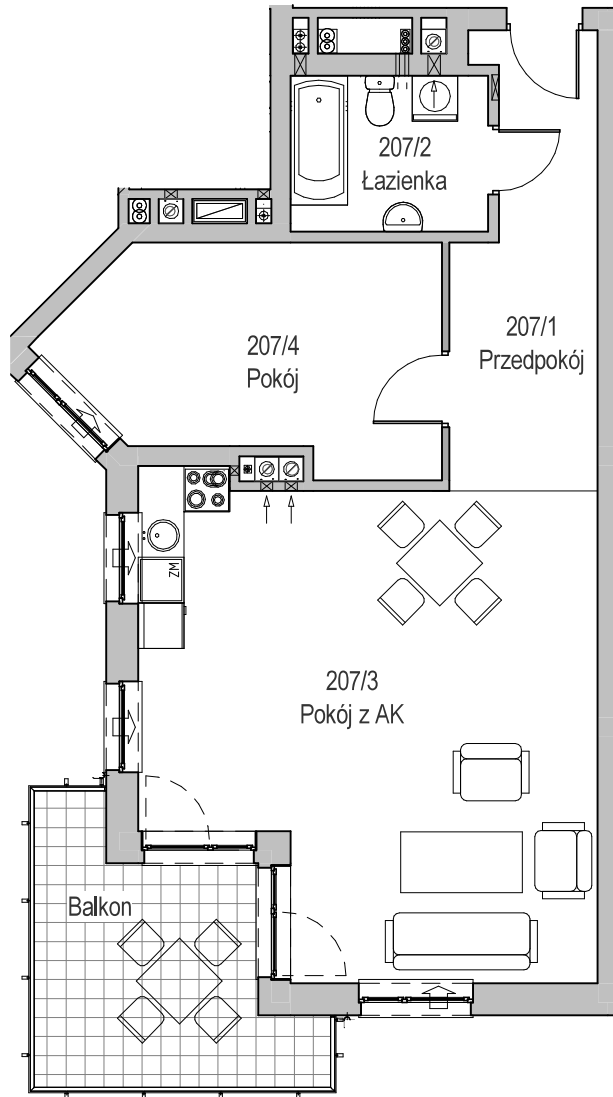

KARTA LOKALU MIESZKALNEGO

BUDYNEK MIESZKALNY WIELORODZINNY E nr 6
Os. "Radosne", Gliwice, ul. Żabińskiego

"MIŁY DOM" Sp. z o.o.
44-109 GLIWICE
ul. Mechaników 15.

SCHEMAT BUDYNKU

SCHEMAT OSIEDLA

SCHEMAT MIESZKANIA

Mieszkanie M207			
207/1	Przedpokój	10.19 m ²	Panele podłogowe
207/2	Łazienka	5.33 m ²	Płytki ceramiczne
207/3	Pokój z AK	35.47 m ²	Pan. podł. / Pł. ceram
207/4	Pokój	13.53 m ²	Panele podłogowe
		64.53 m ²	

207/b	Balkon	10.51 m ²	
		10.51 m ²	

Budynek nr: 6

Piętro 1

Mieszkanie: M207

Uwaga:
- powierzchnie podano z uwzględnieniem okładzin tynkowych - przyjęto grubość wykończenia 1cm.