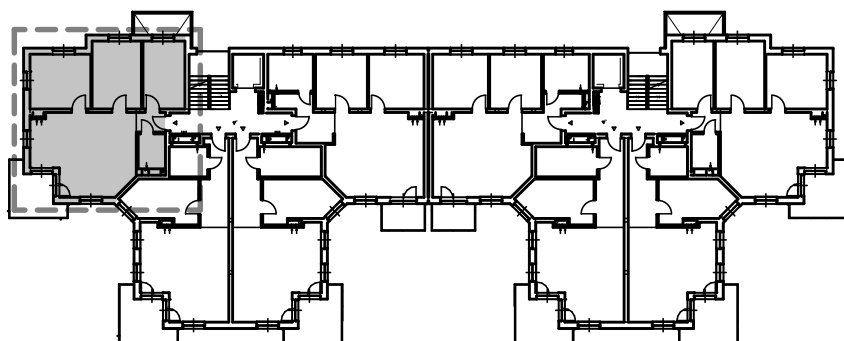

KARTA LOKALU MIESZKALNEGO

BUDYNEK MIESZKALNY WIELORODZINNY E nr 6
Os. "Radosne", Gliwice, ul. Żabińskiego

"MIŁY DOM" Sp. z o.o.
44-109 GLIWICE
ul. Mechaników 15.

SCHEMAT BUDYNKU

SCHEMAT OSIEDLA

SCHEMAT MIESZKANIA

Mieszkanie M208			
208/1	Przedpokój	2,64 m ²	Panele podłogowe
208/2	Łazienka	4,41 m ²	Płytki ceramiczne
208/3	Pokój z AK	36,29 m ²	Panele podłogowe
208/4	Pokój	13,18 m ²	Panele podłogowe
208/5	Pokój	15,40 m ²	Panele podłogowe
208/6	Pokój	15,44 m ²	Panele podłogowe
		87,36 m ²	

208/b	Balkon	10,51 m ²	
		10,51 m ²	

Budynek nr: 6

Piętro 1

Mieszkanie: M208

Uwaga:

- powierzchnie podano z uwzględnieniem okładzin tynkowych - przyjęto grubość wykończenia 1cm.