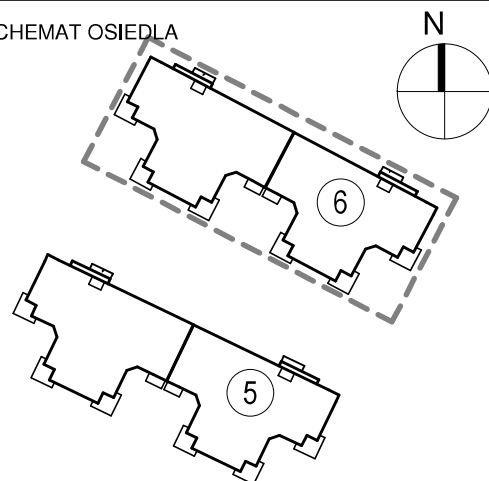

KARTA LOKALU MIESZKALNEGO

BUDYNEK MIESZKALNY WIELORODZINNY E nr 6
Os. "Radosne", Gliwice, ul. Żabińskiego

"MIŁY DOM" Sp. z o.o.
44-109 GLIWICE
ul. Mechaników 15.

SCHEMAT BUDYNKU

SCHEMAT OSIEDLA

SCHEMAT MIESZKANIA

Mieszkanie M208			
208/1	Przedpokój	2,64 m ²	Panele podłogowe
208/2	Łazienka	4,41 m ²	Płytki ceramiczne
208/3	Pokój z AK	36,29 m ²	Panele podłogowe
208/4	Pokój	13,18 m ²	Panele podłogowe
208/5	Pokój	15,40 m ²	Panele podłogowe
208/6	Pokój	15,44 m ²	Panele podłogowe
		87,36 m ²	