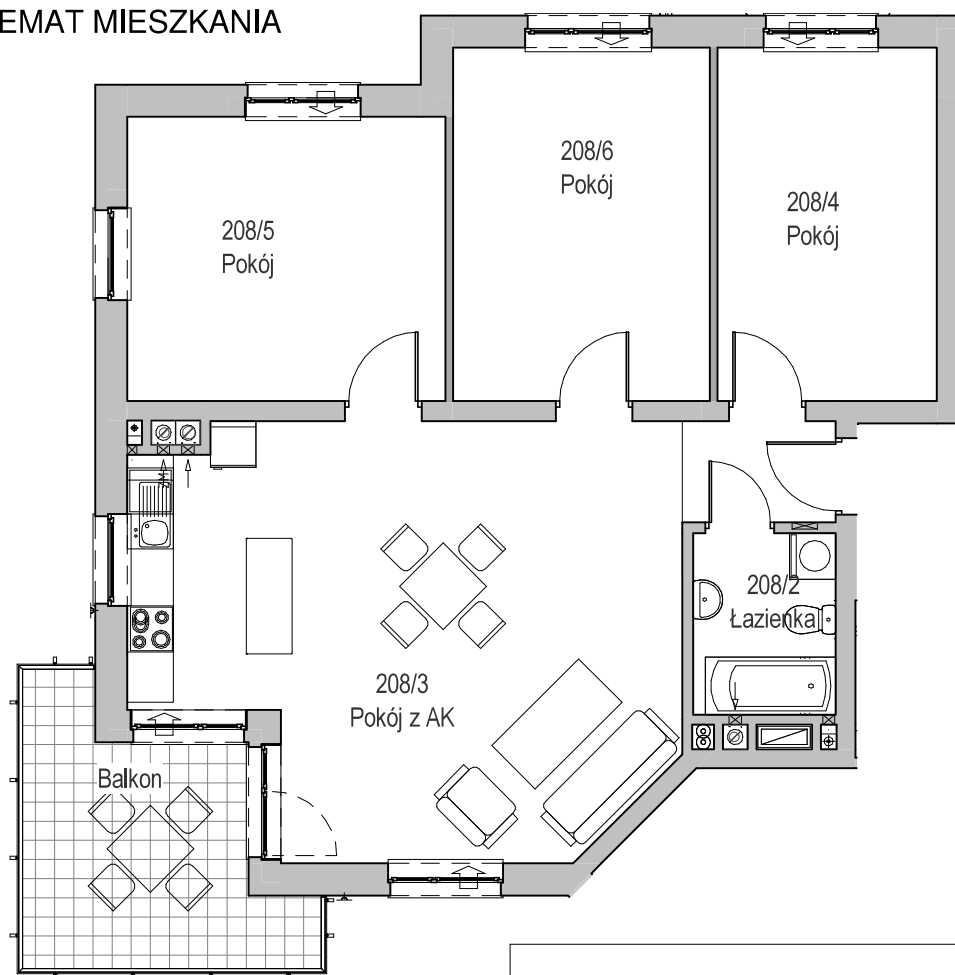

KARTA LOKALU MIESZKALNEGO

BUDYNEK MIESZKALNY WIELORODZINNY E nr 6
Os. "Radosne", Gliwice, ul. Żabińskiego

"MIŁY DOM" Sp. z o.o.
44-109 GLIWICE
ul. Mechaników 15.

SCHEMAT BUDYNKU

SCHEMAT OSIEDLA

SCHEMAT MIESZKANIA

Mieszkanie M208			
208/1	Przedpokój	2,64 m ²	Panele podłogowe
208/2	Łazienka	4,41 m ²	Płytki ceramiczne
208/3	Pokój z AK	36,29 m ²	Panele podłogowe
208/4	Pokój	13,18 m ²	Panele podłogowe
208/5	Pokój	15,40 m ²	Panele podłogowe
208/6	Pokój	15,44 m ²	Panele podłogowe
		87,36 m ²	

208/b	Balkon	10,51 m ²	
		10,51 m ²	

Budynek nr: 6

Piętro 1

Mieszkanie: M208

Uwaga:

- powierzchnie podano z uwzględnieniem okładzin tynkowych - przyjęto grubość wykończenia 1cm.