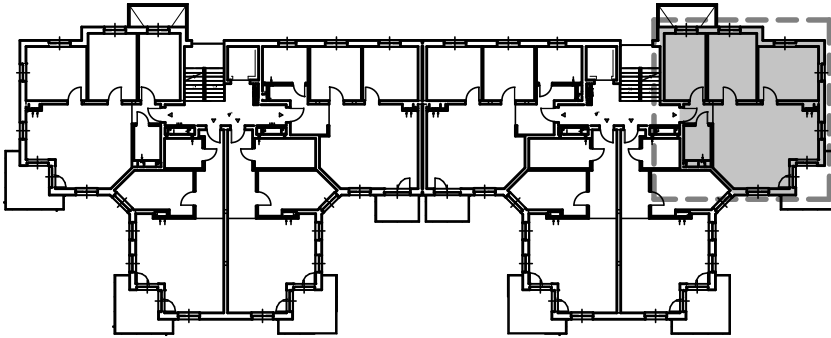

KARTA LOKALU MIESZKALNEGO

BUDYNEK MIESZKALNY WIELORODZINNY E nr 6
Os. "Radosne", Gliwice, ul. Żabińskiego

"MIŁY DOM" Sp. z o.o.
44-109 GLIWICE
ul. Mechaników 15.

SCHEMAT BUDYNKU

SCHEMAT OSIEDLA

SCHEMAT MIESZKANIA

Mieszkanie M301			
301/1	Przedpokój	2.64 m ²	Panele podłogowe
301/2	Łazienka	4.41 m ²	Płytki ceramiczne
301/3	Pokój z AK	36.29 m ²	Panele podłogowe
301/4	Pokój	13.18 m ²	Panele podłogowe
301/5	Pokój	15.40 m ²	Panele podłogowe
301/6	Pokój	15.44 m ²	Panele podłogowe
		87.36 m ²	