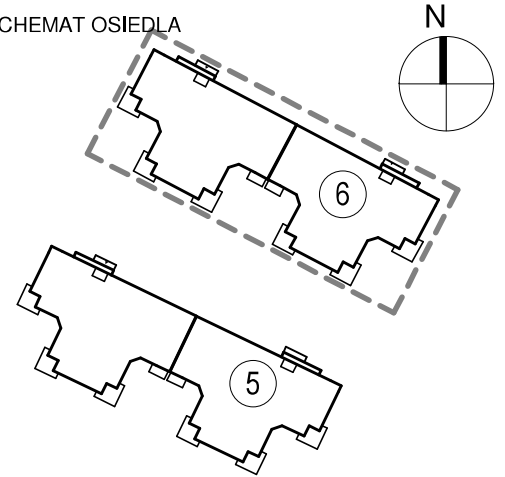

KARTA LOKALU MIESZKALNEGO

BUDYNEK MIESZKALNY WIELORODZINNY E nr 6
Os. "Radosne", Gliwice, ul. Żabińskiego

"MIŁY DOM" Sp. z o.o.
44-109 GLIWICE
ul. Mechaników 15.

SCHEMAT BUDYNKU

SCHEMAT OSIEDLA

SCHEMAT MIESZKANIA

Mieszkanie M301			
301/1	Przedpokój	2.64 m ²	Panele podłogowe
301/2	Łazienka	4.41 m ²	Płytki ceramiczne
301/3	Pokój z AK	36.29 m ²	Panele podłogowe
301/4	Pokój	13.18 m ²	Panele podłogowe
301/5	Pokój	15.40 m ²	Panele podłogowe
301/6	Pokój	15.44 m ²	Panele podłogowe
		87.36 m ²	