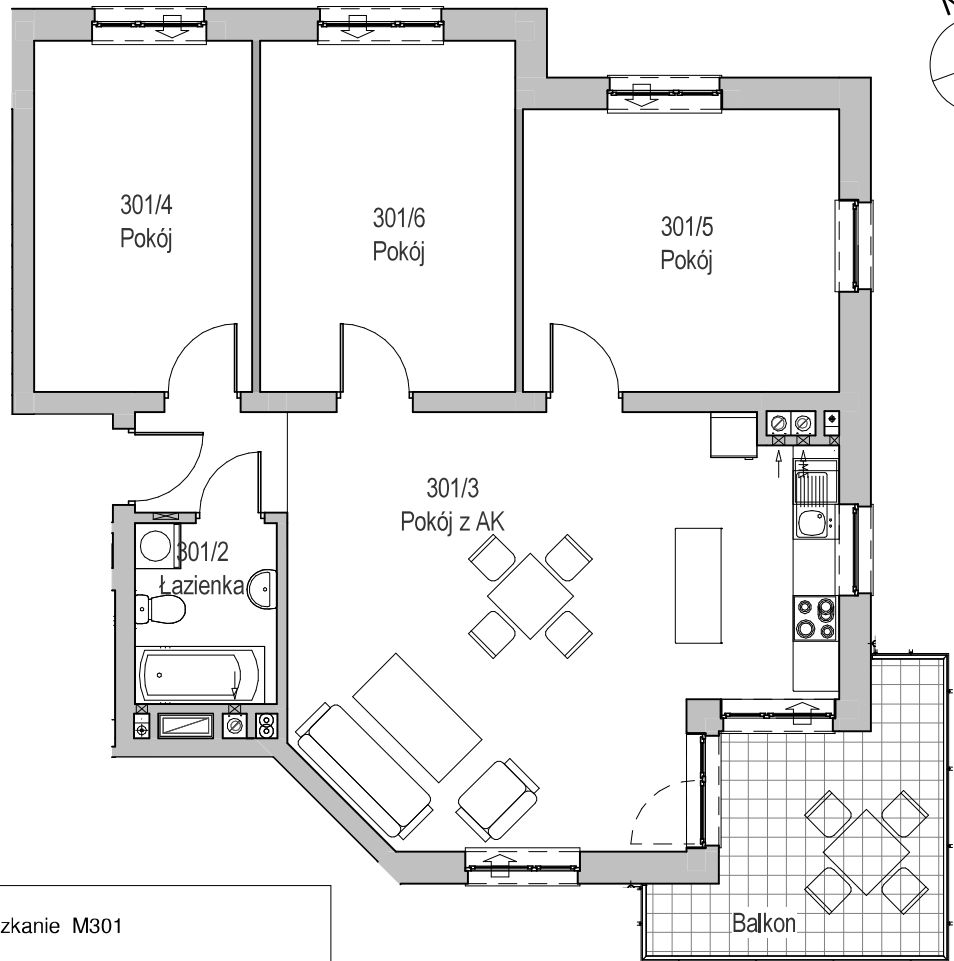

KARTA LOKALU MIESZKALNEGO

BUDYNEK MIESZKALNY WIELORODZINNY E nr 6
Os. "Radosne", Gliwice, ul. Żabińskiego

"MIŁY DOM" Sp. z o.o.
44-109 GLIWICE
ul. Mechaników 15.

SCHEMAT BUDYNKU

SCHEMAT OSIEDLA

SCHEMAT MIESZKANIA

Mieszkanie M301			
301/1	Przedpokój	2.64 m ²	Panele podłogowe
301/2	Łazienka	4.41 m ²	Płytki ceramiczne
301/3	Pokój z AK	36.29 m ²	Panele podłogowe
301/4	Pokój	13.18 m ²	Panele podłogowe
301/5	Pokój	15.40 m ²	Panele podłogowe
301/6	Pokój	15.44 m ²	Panele podłogowe
		87.36 m ²	

301/b	Balkon	10.51 m ²	
		10.51 m ²	

Budynek nr: 6

Piętro 2

Mieszkanie: M301

Uwaga:
- powierzchnie podane z uwzględnieniem okładzin tynkowych - przyjęto grubość wykończenia 1cm.