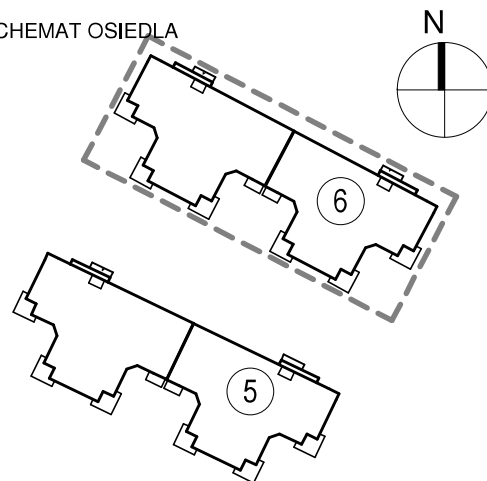

KARTA LOKALU MIESZKALNEGO

BUDYNEK MIESZKALNY WIELORODZINNY E nr 6
Os. "Radosne", Gliwice, ul. Żabińskiego

"MIŁY DOM" Sp. z o.o.
44-109 GLIWICE
ul. Mechaników 15.

SCHEMAT BUDYNKU

SCHEMAT OSIEDLA

SCHEMAT MIESZKANIA

Mieszkanie M302			
302/1	Przedpokój	10,19 m ²	Panele podłogowe
302/2	Łazienka	5,33 m ²	Płytki ceramiczne
302/3	Pokój z AK	35,47 m ²	Pan. podł. / Pł. ceram
302/4	Pokój	13,53 m ²	Panele podłogowe
		64,53 m ²	
302/b	Balkon	10,51 m ²	
		10,51 m ²	