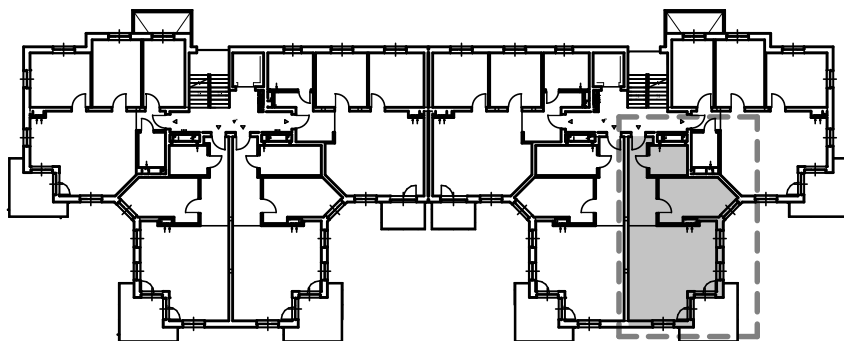

KARTA LOKALU MIESZKALNEGO

BUDYNEK MIESZKALNY WIELORODZINNY E nr 6
Os. "Radosne", Gliwice, ul. Żabińskiego

"MIŁY DOM" Sp. z o.o.
44-109 GLIWICE
ul. Mechaników 15.

SCHEMAT BUDYNKU

SCHEMAT OSIEDLA

SCHEMAT MIESZKANIA

Mieszkanie M302			
302/1	Przedpokój	10,19 m ²	Panele podłogowe
302/2	Łazienka	5,33 m ²	Płytki ceramiczne
302/3	Pokój z AK	35,47 m ²	Pan. podł. / Pł. ceram
302/4	Pokój	13,53 m ²	Panele podłogowe
		64,53 m ²	
302/b	Balkon	10,51 m ²	
		10,51 m ²	