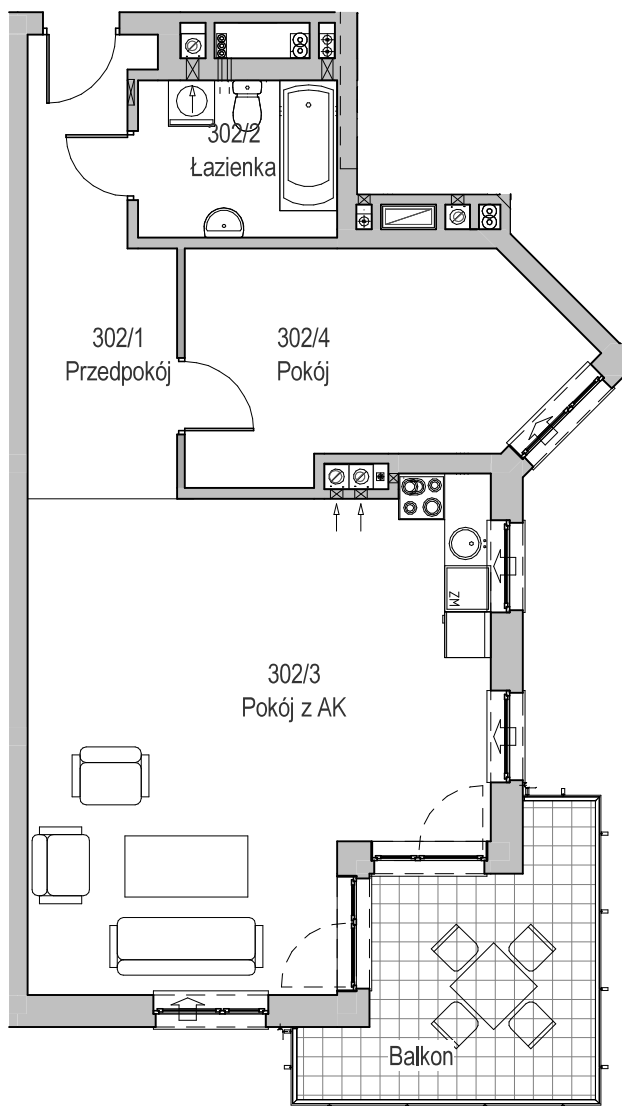

KARTA LOKALU MIESZKALNEGO

BUDYNEK MIESZKALNY WIELORODZINNY E nr 6
Os. "Radosne", Gliwice, ul. Żabińskiego

"MIŁY DOM" Sp. z o.o.
44-109 GLIWICE
ul. Mechaników 15.

SCHEMAT BUDYNKU

SCHEMAT OSIEDLA

SCHEMAT MIESZKANIA

Mieszkanie M302			
302/1	Przedpokój	10,19 m ²	Panele podłogowe
302/2	Łazienka	5,33 m ²	Płytki ceramiczne
302/3	Pokój z AK	35,47 m ²	Pan. podł. / Pł. ceram
302/4	Pokój	13,53 m ²	Panele podłogowe
		64,53 m ²	
302/b	Balkon	10,51 m ²	
		10,51 m ²	

Budynek nr: 6

Piętro 2

Mieszkanie: M302

Uwaga:
- powierzchnie podano z uwzględnieniem okładzin tynkowych - przyjęto grubość wykończenia 1cm.