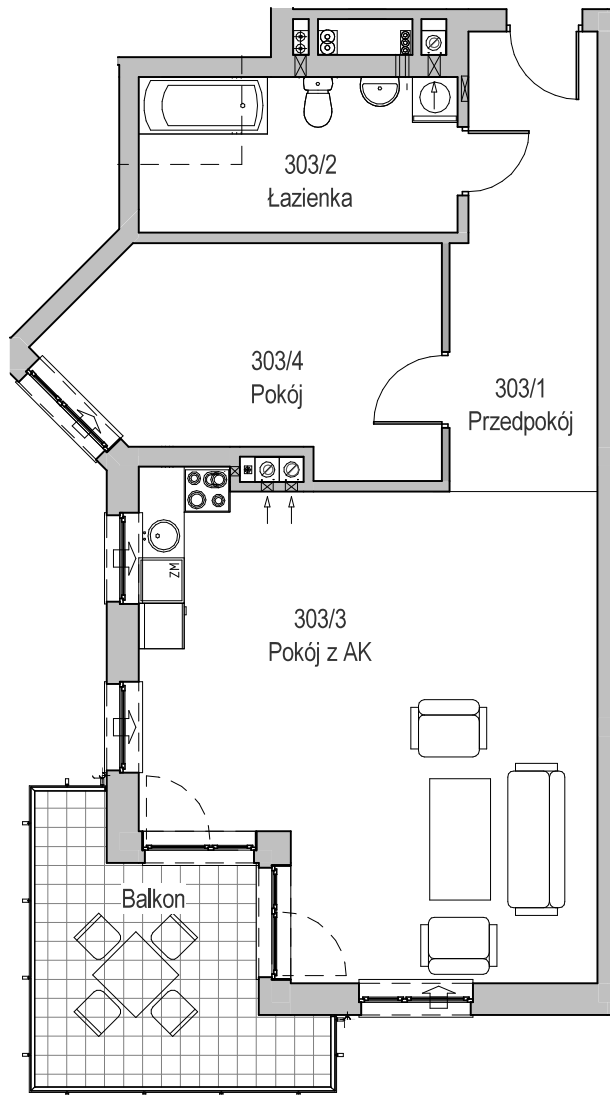

KARTA LOKALU MIESZKALNEGO

BUDYNEK MIESZKALNY WIELORODZINNY E nr 6
Os. "Radosne", Gliwice, ul. Żabińskiego

"MIŁY DOM" Sp. z o.o.
44-109 GLIWICE
ul. Mechaników 15.

SCHEMAT BUDYNKU

SCHEMAT OSIEDLA

SCHEMAT MIESZKANIA

Mieszkanie M303			
303/1	Przedpokój	11,12 m ²	Panele podłogowe
303/2	Łazienka	8,61 m ²	Płytki ceramiczne
303/3	Pokój z AK	35,47 m ²	Pan. podł. / Pł. ceram
303/4	Pokój	13,53 m ²	Panele podłogowe
		68,74 m ²	
303/b	Balkon	10,51 m ²	
		10,51 m ²	

Budynek nr: 6

Piętro 2

Mieszkanie: M303

Uwaga:
- powierzchnie podano z uwzględnieniem okładzin tynkowych - przyjęto grubość wykończenia 1cm.