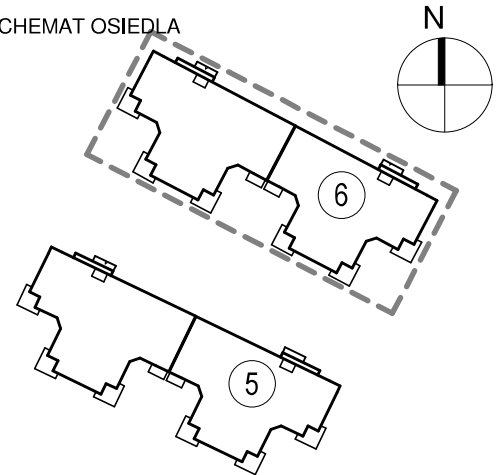

KARTA LOKALU MIESZKALNEGO

BUDYNEK MIESZKALNY WIELORODZINNY E nr 6
Os. "Radosne", Gliwice, ul. Żabińskiego

"MIŁY DOM" Sp. z o.o.
44-109 GLIWICE
ul. Mechaników 15.

SCHEMAT BUDYNKU

SCHEMAT OSIEDLA

SCHEMAT MIESZKANIA

Mieszkanie M303			
303/1	Przedpokój	11,12 m ²	Panele podłogowe
303/2	Łazienka	8,61 m ²	Płytki ceramiczne
303/3	Pokój z AK	35,47 m ²	Pan. podł. / Pł. ceram
303/4	Pokój	13,53 m ²	Panele podłogowe
		68,74 m ²	
303/b	Balkon	10,51 m ²	
		10,51 m ²	