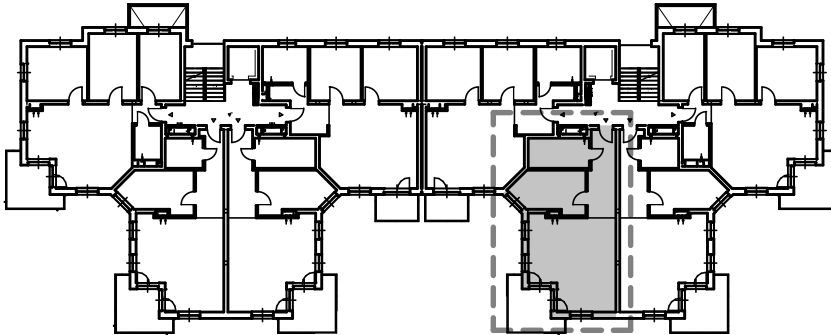

KARTA LOKALU MIESZKALNEGO

BUDYNEK MIESZKALNY WIELORODZINNY E nr 6
Os. "Radosne", Gliwice, ul. Żabińskiego

"MIŁY DOM" Sp. z o.o.
44-109 GLIWICE
ul. Mechaników 15.

SCHEMAT BUDYNKU

SCHEMAT OSIEDLA

SCHEMAT MIESZKANIA

Mieszkanie M303			
303/1	Przedpokój	11,12 m ²	Panele podłogowe
303/2	Łazienka	8,61 m ²	Płytki ceramiczne
303/3	Pokój z AK	35,47 m ²	Pan. podł. / Pł. ceram
303/4	Pokój	13,53 m ²	Panele podłogowe
		68,74 m ²	
303/b	Balkon	10,51 m ²	
		10,51 m ²	