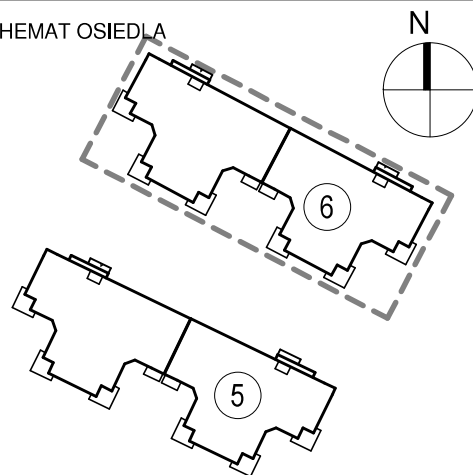

KARTA LOKALU MIESZKALNEGO

BUDYNEK MIESZKALNY WIELORODZINNY E nr 6
Os. "Radosne", Gliwice, ul. Żabińskiego

"MIŁY DOM" Sp. z o.o.
44-109 GLIWICE
ul. Mechaników 15.

SCHEMAT BUDYNKU

SCHEMAT OSIEDLA

SCHEMAT MIESZKANIA

Mieszkanie M102			
102/1	Przedpokój	10.19 m ²	Panele podlogowe
102/2	Łazienka	5.33 m ²	Płytki ceramiczne
102/3	Pokój z AK	35.47 m ²	Pan. podł. / Pl. ceram
102/4	Pokój	13.53 m ²	Panele podlogowe
		64.53 m ²	
102/o	Ogródek	44.61 m ²	
		44.61 m ²	