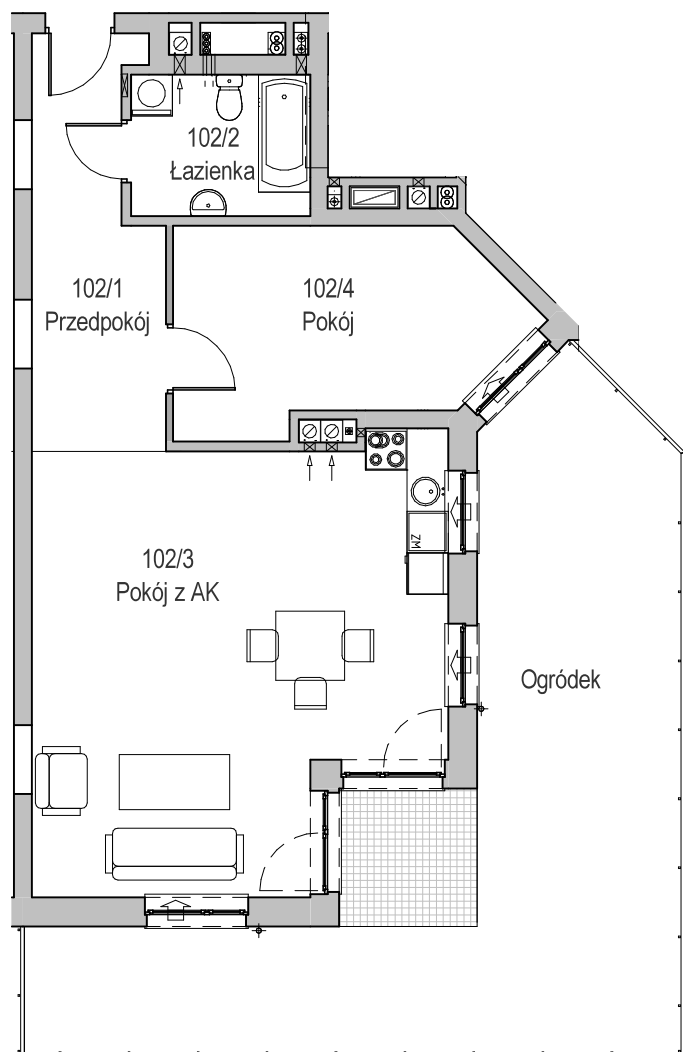

KARTA LOKALU MIESZKALNEGO

BUDYNEK MIESZKALNY WIELORODZINNY E nr 6
Os. "Radosne", Gliwice, ul. Żabińskiego

"MIŁY DOM" Sp. z o.o.
44-109 GLIWICE
ul. Mechaników 15.

SCHEMAT BUDYNKU

SCHEMAT OSIEDLA

SCHEMAT MIESZKANIA

Mieszkanie M102			
102/1	Przedpokój	10.19 m ²	Panele podlogowe
102/2	Łazienka	5.33 m ²	Płytki ceramiczne
102/3	Pokój z AK	35.47 m ²	Pan. podł. / Pl. ceram
102/4	Pokój	13.53 m ²	Panele podlogowe
		64.53 m ²	
102/o	Ogródek	44.61 m ²	
		44.61 m ²	