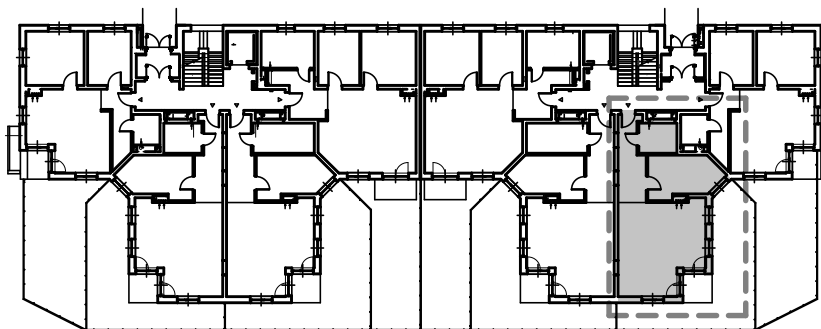

KARTA LOKALU MIESZKALNEGO

BUDYNEK MIESZKALNY WIELORODZINNY E nr 6
Os. "Radosne", Gliwice, ul. Żabińskiego

"MIŁY DOM" Sp. z o.o.
44-109 GLIWICE
ul. Mechaników 15.

SCHEMAT BUDYNKU

SCHEMAT OSIEDLA

SCHEMAT MIESZKANIA

Mieszkanie M102			
102/1	Przedpokój	10.19 m ²	Panele podlogowe
102/2	Łazienka	5.33 m ²	Płytki ceramiczne
102/3	Pokój z AK	35.47 m ²	Pan. podł. / Pl. ceram
102/4	Pokój	13.53 m ²	Panele podlogowe
		64.53 m ²	
102/o	Ogródek	44.61 m ²	
		44.61 m ²	