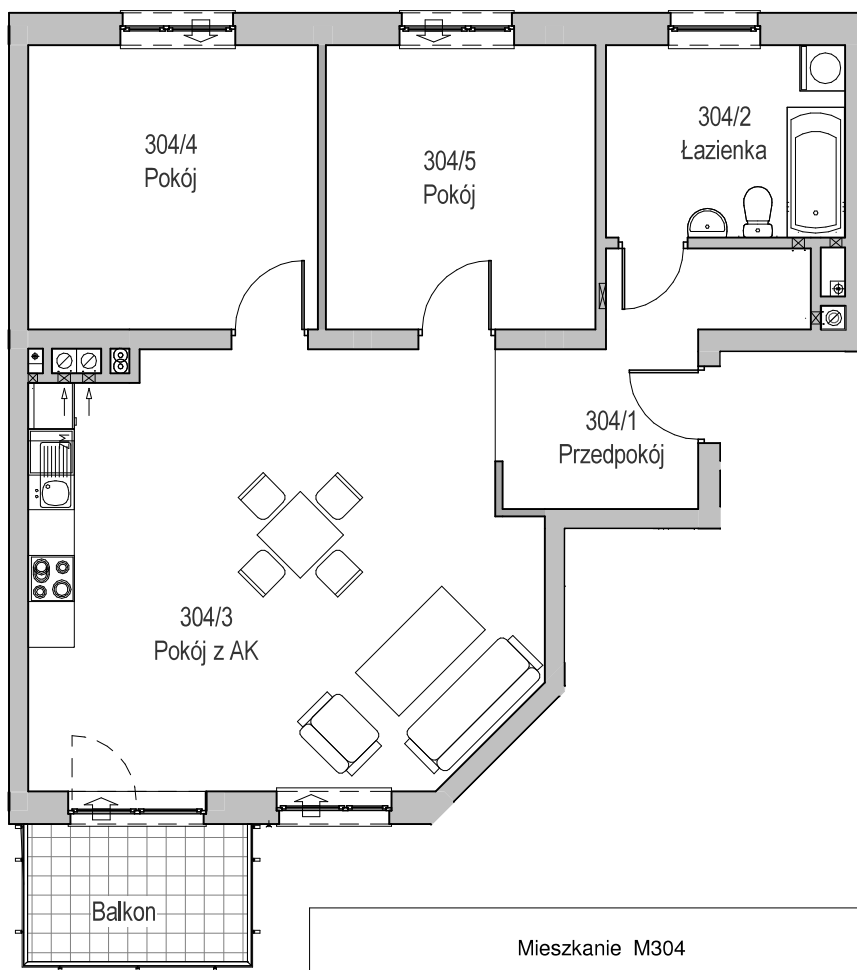

KARTA LOKALU MIESZKALNEGO

"MIŁY DOM" Sp. z o.o.
44-109 GLIWICE
ul. Mechaników 15.

BUDYNEK MIESZKALNY WIELORODZINNY E nr 6
Os. "Radosne", Gliwice, ul. Żabińskiego

SCHEMAT BUDYNKU

SCHEMAT OSIEDLA

SCHEMAT MIESZKANIA

Mieszkanie M304			
304/1	Przedpokój	8.59 m ²	Panele podłogowe
304/2	Łazienka	7.83 m ²	Płytki ceramiczne
304/3	Pokój z AK	35.82 m ²	Panele podłogowe
304/4	Pokój	14.02 m ²	Panele podłogowe
304/5	Pokój	13.06 m ²	Panele podłogowe
		79.33 m ²	
304/b	Balkon	5.25 m ²	
		5.25 m ²	