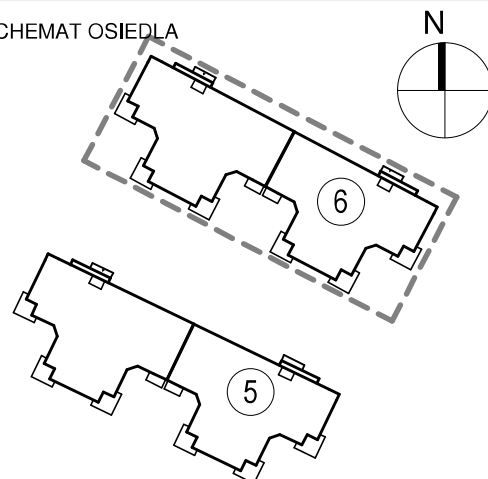

KARTA LOKALU MIESZKALNEGO

"MIŁY DOM" Sp. z o.o.
44-109 GLIWICE
ul. Mechaników 15.

BUDYNEK MIESZKALNY WIELORODZINNY E nr 6
Os. "Radosne", Gliwice, ul. Żabińskiego

SCHEMAT BUDYNKU

SCHEMAT OSIEDLA

SCHEMAT MIESZKANIA

Mieszkanie M304			
304/1	Przedpokój	8.59 m ²	Panele podłogowe
304/2	Łazienka	7.83 m ²	Płytki ceramiczne
304/3	Pokój z AK	35.82 m ²	Panele podłogowe
304/4	Pokój	14.02 m ²	Panele podłogowe
304/5	Pokój	13.06 m ²	Panele podłogowe
		79.33 m ²	
304/b	Balkon	5.25 m ²	
		5.25 m ²	