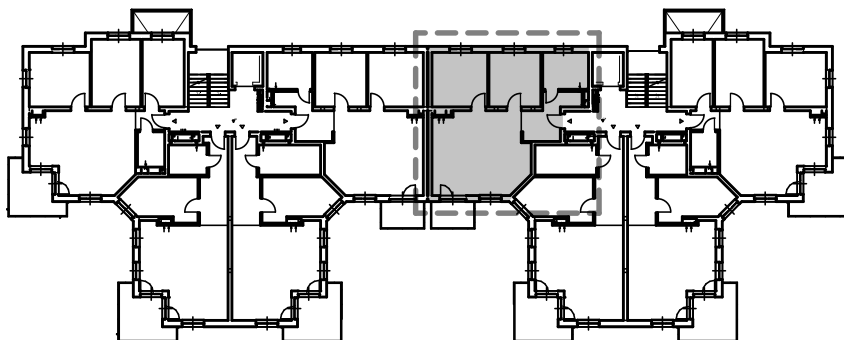

KARTA LOKALU MIESZKALNEGO

"MIŁY DOM" Sp. z o.o.
44-109 GLIWICE
ul. Mechaników 15.

BUDYNEK MIESZKALNY WIELORODZINNY E nr 6
Os. "Radosne", Gliwice, ul. Żabińskiego

SCHEMAT BUDYNKU

SCHEMAT OSIEDLA

SCHEMAT MIESZKANIA

Mieszkanie M304			
304/1	Przedpokój	8.59 m ²	Panele podłogowe
304/2	Łazienka	7.83 m ²	Płytki ceramiczne
304/3	Pokój z AK	35.82 m ²	Panele podłogowe
304/4	Pokój	14.02 m ²	Panele podłogowe
304/5	Pokój	13.06 m ²	Panele podłogowe
		79.33 m ²	
304/b	Balkon	5.25 m ²	
		5.25 m ²	