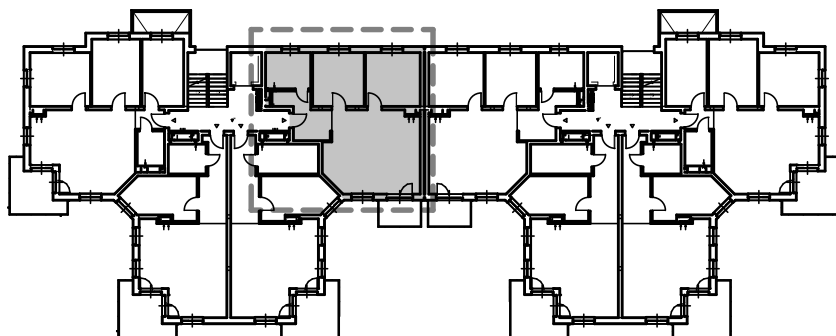

KARTA LOKALU MIESZKALNEGO

"MIŁY DOM" Sp. z o.o.
44-109 GLIWICE
ul. Mechaników 15.

BUDYNEK MIESZKALNY WIELORODZINNY E nr 6
Os. "Radosne", Gliwice, ul. Żabińskiego

SCHEMAT BUDYNKU

SCHEMAT OSIEDLA

SCHEMAT MIESZKANIA

Mieszkanie M305			
305/1	Przedpokój	8.59 m ²	Panele podłogowe
305/2	Łazienka	7.83 m ²	Płytki ceramiczne
305/3	Pokój z AK	35.98 m ²	Panele podłogowe
305/4	Pokój	14.02 m ²	Panele podłogowe
305/5	Pokój	13.06 m ²	Panele podłogowe
		79.49 m ²	
305/b	Balkon	5.18 m ²	
		5.18 m ²	