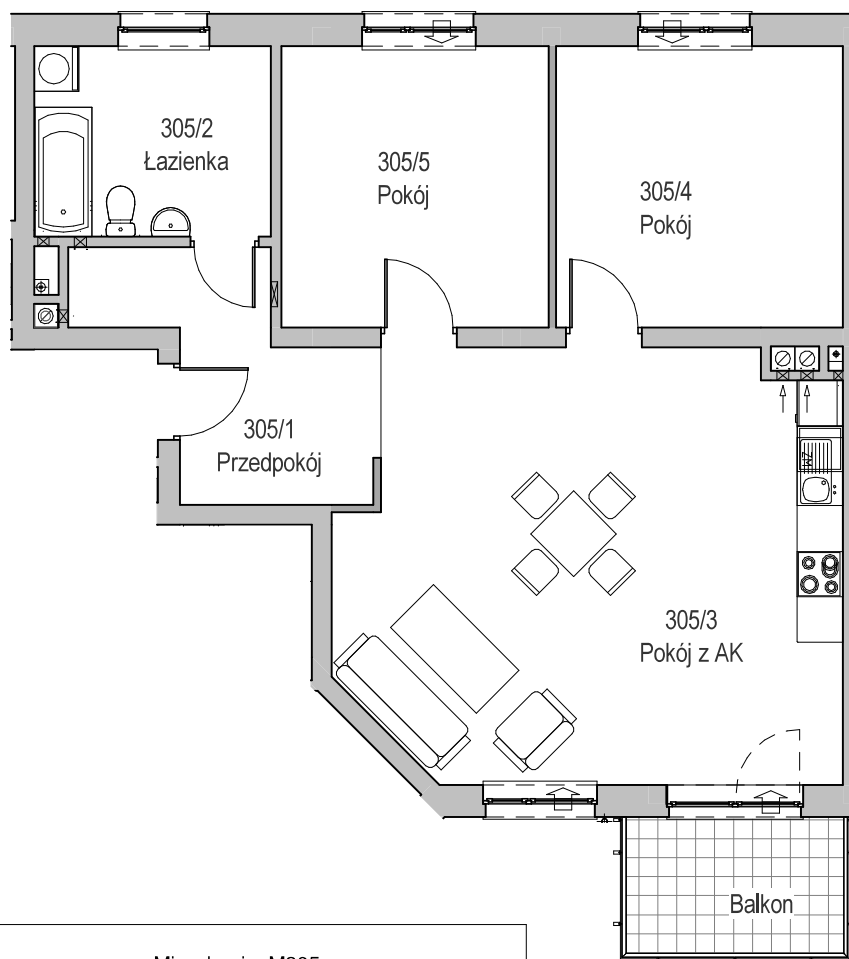

KARTA LOKALU MIESZKALNEGO

"MIŁY DOM" Sp. z o.o.
44-109 GLIWICE
ul. Mechaników 15.

BUDYNEK MIESZKALNY WIELORODZINNY E nr 6
Os. "Radosne", Gliwice, ul. Żabińskiego

SCHEMAT BUDYNKU

SCHEMAT OSIEDLA

SCHEMAT MIESZKANIA

Mieszkanie M305			
305/1	Przedpokój	8.59 m ²	Panele podłogowe
305/2	Łazienka	7.83 m ²	Płytki ceramiczne
305/3	Pokój z AK	35.98 m ²	Panele podłogowe
305/4	Pokój	14.02 m ²	Panele podłogowe
305/5	Pokój	13.06 m ²	Panele podłogowe
		79.49 m ²	
305/b	Balkon	5.18 m ²	
		5.18 m ²	