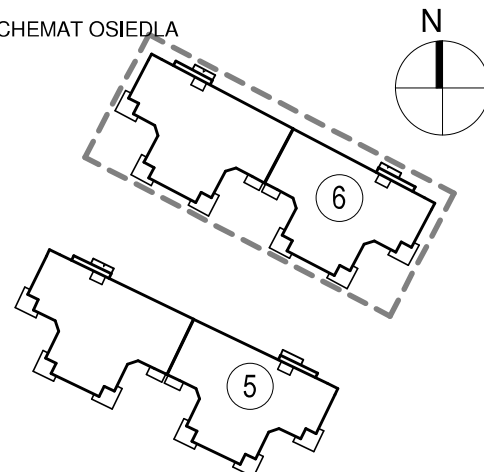

KARTA LOKALU MIESZKALNEGO

"MIŁY DOM" Sp. z o.o.
44-109 GLIWICE
ul. Mechaników 15.

BUDYNEK MIESZKALNY WIELORODZINNY E nr 6
Os. "Radosne", Gliwice, ul. Żabińskiego

SCHEMAT BUDYNKU

SCHEMAT OSIEDLA

SCHEMAT MIESZKANIA

Mieszkanie M305			
305/1	Przedpokój	8.59 m ²	Panele podłogowe
305/2	Łazienka	7.83 m ²	Płytki ceramiczne
305/3	Pokój z AK	35.98 m ²	Panele podłogowe
305/4	Pokój	14.02 m ²	Panele podłogowe
305/5	Pokój	13.06 m ²	Panele podłogowe
		79.49 m ²	
305/b	Balkon	5.18 m ²	
		5.18 m ²	