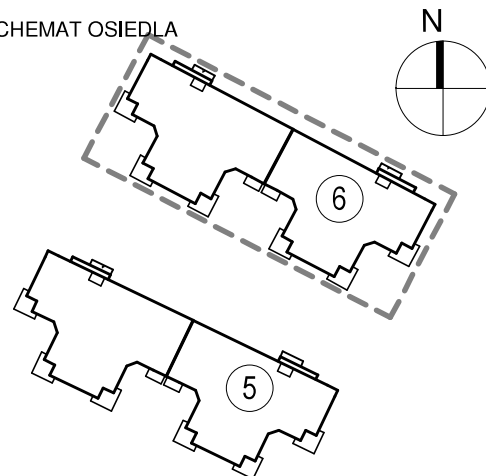

KARTA LOKALU MIESZKALNEGO

BUDYNEK MIESZKALNY WIELORODZINNY E nr 6
Os. "Radosne", Gliwice, ul. Żabińskiego

"MIŁY DOM" Sp. z o.o.
44-109 GLIWICE
ul. Mechaników 15.

SCHEMAT BUDYNKU

SCHEMAT OSIEDLA

SCHEMAT MIESZKANIA

Mieszkanie M306			
306/1	Przedpokój	11,12 m ²	Panele podłogowe
306/2	Łazienka	8,61 m ²	Płytki ceramiczne
306/3	Pokój z AK	35,47 m ²	Pan. podł. / Pl. ceram
306/4	Pokój	13,53 m ²	Panele podłogowe
		68,74 m ²	
306/b	Balkon	10,51 m ²	
		10,51 m ²	