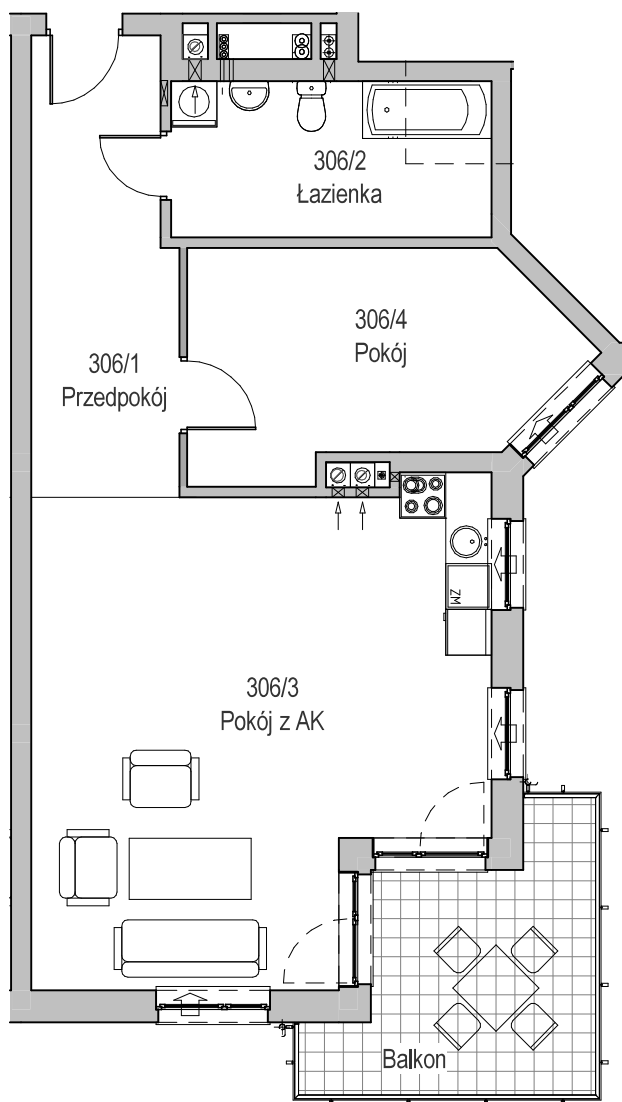

KARTA LOKALU MIESZKALNEGO

BUDYNEK MIESZKALNY WIELORODZINNY E nr 6
Os. "Radosne", Gliwice, ul. Żabińskiego

"MIŁY DOM" Sp. z o.o.
44-109 GLIWICE
ul. Mechaników 15.

SCHEMAT BUDYNKU

SCHEMAT OSIEDLA

SCHEMAT MIESZKANIA

Mieszkanie M306			
306/1	Przedpokój	11,12 m ²	Panele podłogowe
306/2	Łazienka	8,61 m ²	Płytki ceramiczne
306/3	Pokój z AK	35,47 m ²	Pan. podł. / Pl. ceram
306/4	Pokój	13,53 m ²	Panele podłogowe
		68,74 m ²	
306/b	Balkon	10,51 m ²	
		10,51 m ²	

Budynek nr: 6

Piętro 2

Mieszkanie: M306

Uwaga:

- powierzchnie podano z uwzględnieniem okładzin tynkowych - przyjęto grubość wykończenia 1cm.