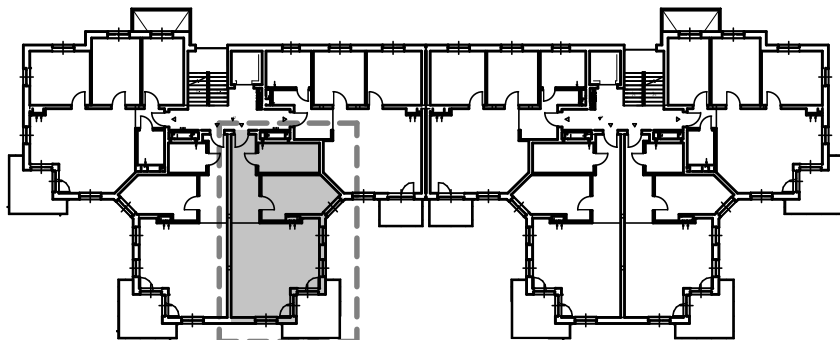

KARTA LOKALU MIESZKALNEGO

BUDYNEK MIESZKALNY WIELORODZINNY E nr 6
Os. "Radosne", Gliwice, ul. Żabińskiego

"MIŁY DOM" Sp. z o.o.
44-109 GLIWICE
ul. Mechaników 15.

SCHEMAT BUDYNKU

SCHEMAT OSIEDLA

SCHEMAT MIESZKANIA

Mieszkanie M306			
306/1	Przedpokój	11,12 m ²	Panele podłogowe
306/2	Łazienka	8,61 m ²	Płytki ceramiczne
306/3	Pokój z AK	35,47 m ²	Pan. podł. / Pl. ceram
306/4	Pokój	13,53 m ²	Panele podłogowe
		68,74 m ²	
306/b	Balkon	10,51 m ²	
		10,51 m ²	