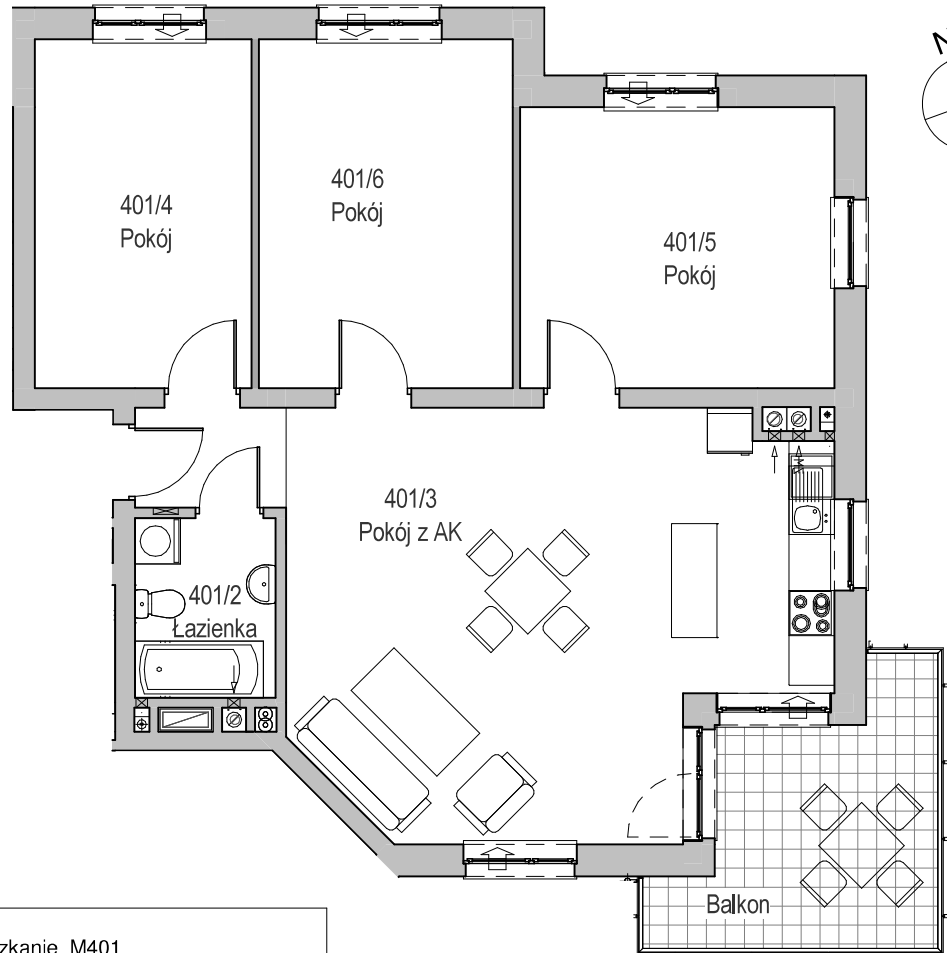

KARTA LOKALU MIESZKALNEGO

BUDYNEK MIESZKALNY WIELORODZINNY E nr 6
Os. "Radosne", Gliwice, ul. Żabińskiego

"MIŁY DOM" Sp. z o.o.
44-109 GLIWICE
ul. Mechaników 15.

SCHEMAT BUDYNKU

SCHEMAT OSIEDLA

SCHEMAT MIESZKANIA

Mieszkanie M401			
401/1	Przedpokój	2,64 m ²	Panele podłogowe
401/2	Łazienka	4,41 m ²	Płytki ceramiczne
401/3	Pokój z AK	36,29 m ²	Panele podłogowe
401/4	Pokój	13,18 m ²	Panele podłogowe
401/5	Pokój	15,40 m ²	Panele podłogowe
401/6	Pokój	15,44 m ²	Panele podłogowe
		87,36 m ²	

401/b	Balkon	10,51 m ²	
		10,51 m ²	

Budynek nr: 6

Piętro 3

Mieszkanie: M401

Uwaga:
- powierzchnie podano z uwzględnieniem okładzin tynkowych - przyjęto grubość wykończenia 1cm.