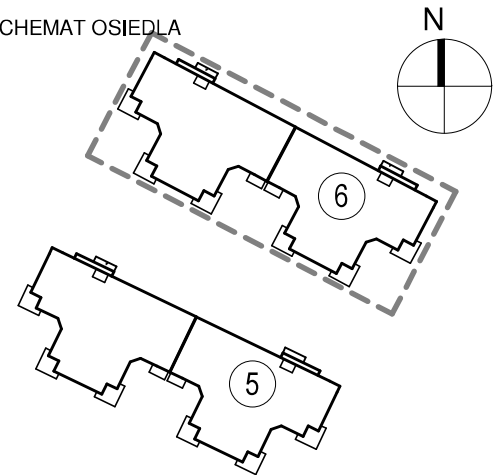

KARTA LOKALU MIESZKALNEGO

BUDYNEK MIESZKALNY WIELORODZINNY E nr 6
Os. "Radosne", Gliwice, ul. Żabińskiego

"MIŁY DOM" Sp. z o.o.
44-109 GLIWICE
ul. Mechaników 15.

SCHEMAT BUDYNKU

SCHEMAT OSIEDLA

SCHEMAT MIESZKANIA

Mieszkanie M401			
401/1	Przedpokój	2,64 m ²	Panele podłogowe
401/2	Łazienka	4,41 m ²	Płytki ceramiczne
401/3	Pokój z AK	36,29 m ²	Panele podłogowe
401/4	Pokój	13,18 m ²	Panele podłogowe
401/5	Pokój	15,40 m ²	Panele podłogowe
401/6	Pokój	15,44 m ²	Panele podłogowe
		87,36 m ²	