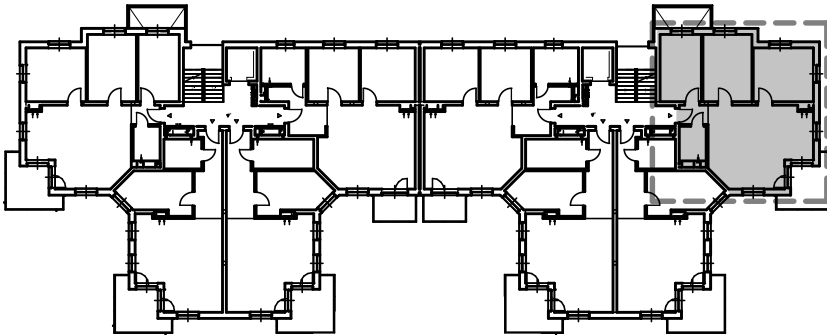

KARTA LOKALU MIESZKALNEGO

BUDYNEK MIESZKALNY WIELORODZINNY E nr 6
Os. "Radosne", Gliwice, ul. Żabińskiego

"MIŁY DOM" Sp. z o.o.
44-109 GLIWICE
ul. Mechaników 15.

SCHEMAT BUDYNKU

SCHEMAT OSIEDLA

SCHEMAT MIESZKANIA

Mieszkanie M401			
401/1	Przedpokój	2,64 m ²	Panele podłogowe
401/2	Łazienka	4,41 m ²	Płytki ceramiczne
401/3	Pokój z AK	36,29 m ²	Panele podłogowe
401/4	Pokój	13,18 m ²	Panele podłogowe
401/5	Pokój	15,40 m ²	Panele podłogowe
401/6	Pokój	15,44 m ²	Panele podłogowe
		87,36 m ²	