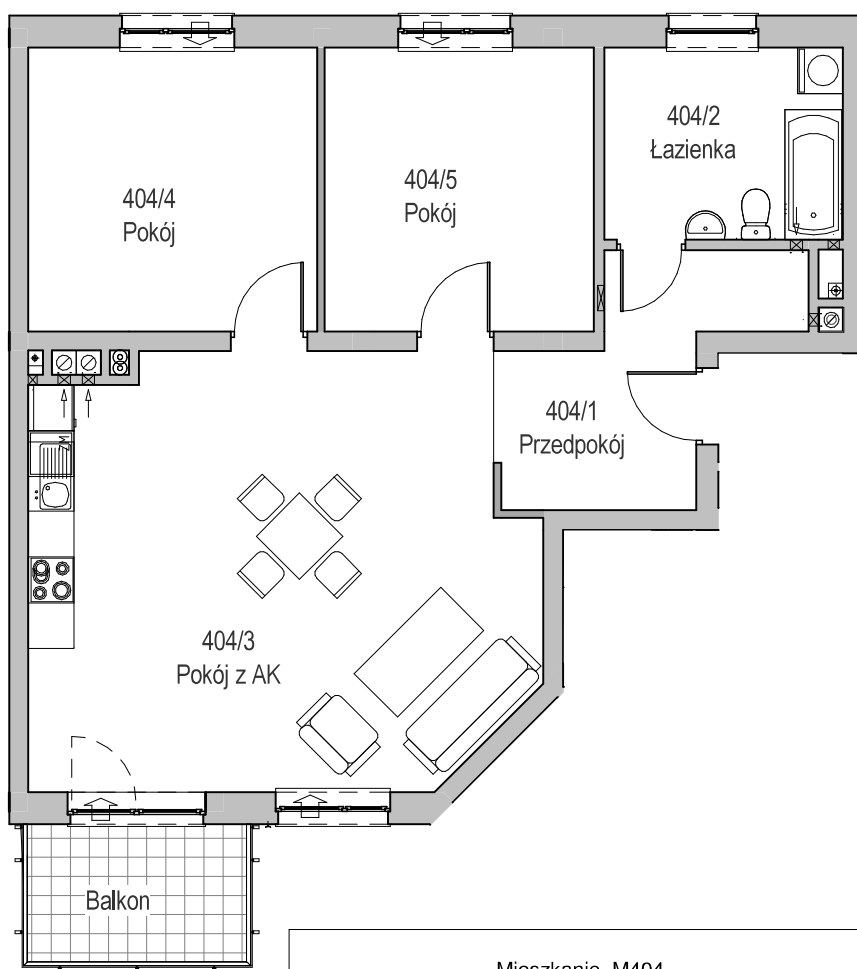

# KARTA LOKALU MIESZKALNEGO

BUDYNEK MIESZKALNY WIELORODZINNY E nr 6  
Os. "Radosne", Gliwice, ul. Żabińskiego

"MIŁY DOM" Sp. z o.o.  
44-109 GLIWICE  
ul. Mechaników 15.

SCHEMAT BUDYNKU

SCHEMAT OSIEDLA

SCHEMAT MIESZKANIA

Mieszkanie M404			
404/1	Przedpokój	8.59 m <sup>2</sup>	Panele podłogowe
404/2	Łazienka	7.83 m <sup>2</sup>	Płytki ceramiczne
404/3	Pokój z AK	35.82 m <sup>2</sup>	Panele podłogowe
404/4	Pokój	14.02 m <sup>2</sup>	Panele podłogowe
404/5	Pokój	13.06 m <sup>2</sup>	Panele podłogowe
		79.33 m <sup>2</sup>	
404/b	Balkon	5.25 m <sup>2</sup>	
		5.25 m <sup>2</sup>	