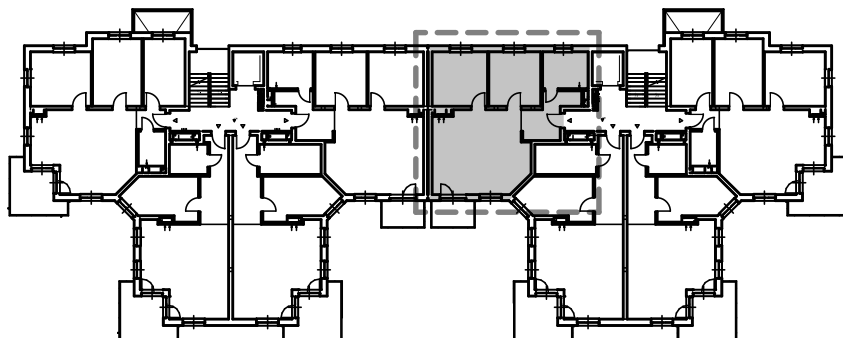

# KARTA LOKALU MIESZKALNEGO

BUDYNEK MIESZKALNY WIELORODZINNY E nr 6  
Os. "Radosne", Gliwice, ul. Żabińskiego

"MIŁY DOM" Sp. z o.o.  
44-109 GLIWICE  
ul. Mechaników 15.

SCHEMAT BUDYNKU

SCHEMAT OSIEDLA

SCHEMAT MIESZKANIA

Mieszkanie M404			
404/1	Przedpokój	8.59 m <sup>2</sup>	Panele podłogowe
404/2	Łazienka	7.83 m <sup>2</sup>	Płytki ceramiczne
404/3	Pokój z AK	35.82 m <sup>2</sup>	Panele podłogowe
404/4	Pokój	14.02 m <sup>2</sup>	Panele podłogowe
404/5	Pokój	13.06 m <sup>2</sup>	Panele podłogowe
		79.33 m <sup>2</sup>	
404/b	Balkon	5.25 m <sup>2</sup>	
		5.25 m <sup>2</sup>	