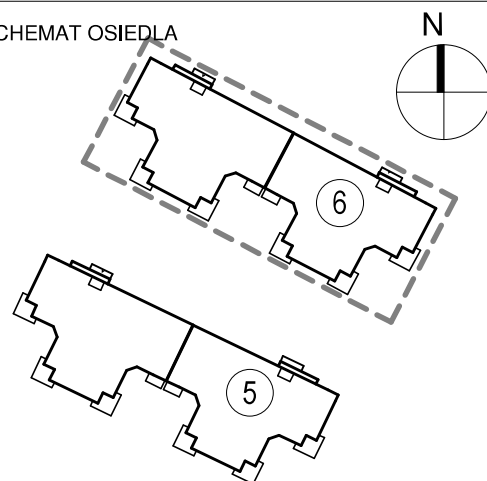

# KARTA LOKALU MIESZKALNEGO

BUDYNEK MIESZKALNY WIELORODZINNY E nr 6  
Os. "Radosne", Gliwice, ul. Żabińskiego

"MIŁY DOM" Sp. z o.o.  
44-109 GLIWICE  
ul. Mechaników 15.

SCHEMAT BUDYNKU

SCHEMAT OSIEDLA

SCHEMAT MIESZKANIA

Mieszkanie M404			
404/1	Przedpokój	8.59 m <sup>2</sup>	Panele podłogowe
404/2	Łazienka	7.83 m <sup>2</sup>	Płytki ceramiczne
404/3	Pokój z AK	35.82 m <sup>2</sup>	Panele podłogowe
404/4	Pokój	14.02 m <sup>2</sup>	Panele podłogowe
404/5	Pokój	13.06 m <sup>2</sup>	Panele podłogowe
		79.33 m <sup>2</sup>	
404/b	Balkon	5.25 m <sup>2</sup>	
		5.25 m <sup>2</sup>	