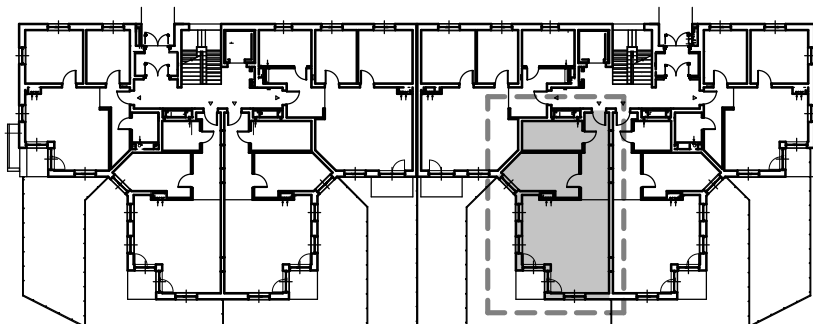

KARTA LOKALU MIESZKALNEGO

BUDYNEK MIESZKALNY WIELORODZINNY E nr 6
Os. "Radosne", Gliwice, ul. Żabińskiego

"MIŁY DOM" Sp. z o.o.
44-109 GLIWICE
ul. Mechaników 15.

SCHEMAT BUDYNKU

SCHEMAT OSIEDLA

SCHEMAT MIESZKANIA

Mieszkanie M103			
103/1	Przedpokój	11.12 m ²	Panele podłogowe
103/2	Łazienka	8.61 m ²	Płytki ceramiczne
103/3	Pokój z AK	35.47 m ²	Pan. podł. / Pł. ceram
103/4	Pokój	13.53 m ²	Panele podłogowe
		68.74 m ²	
103/o	Ogródek	48.13 m ²	
		48.13 m ²	