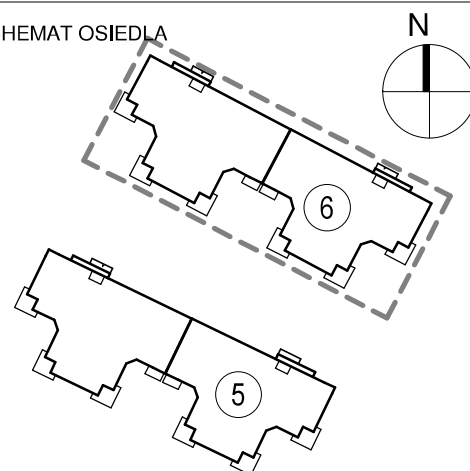

KARTA LOKALU MIESZKALNEGO

BUDYNEK MIESZKALNY WIELORODZINNY E nr 6
Os. "Radosne", Gliwice, ul. Żabińskiego

"MIŁY DOM" Sp. z o.o.
44-109 GLIWICE
ul. Mechaników 15.

SCHEMAT BUDYNKU

SCHEMAT OSIEDLA

SCHEMAT MIESZKANIA

Mieszkanie M103			
103/1	Przedpokój	11.12 m ²	Panele podłogowe
103/2	Łazienka	8.61 m ²	Płytki ceramiczne
103/3	Pokój z AK	35.47 m ²	Pan. podł. / Pł. ceram
103/4	Pokój	13.53 m ²	Panele podłogowe
		68.74 m ²	
103/o	Ogródek	48.13 m ²	
		48.13 m ²	