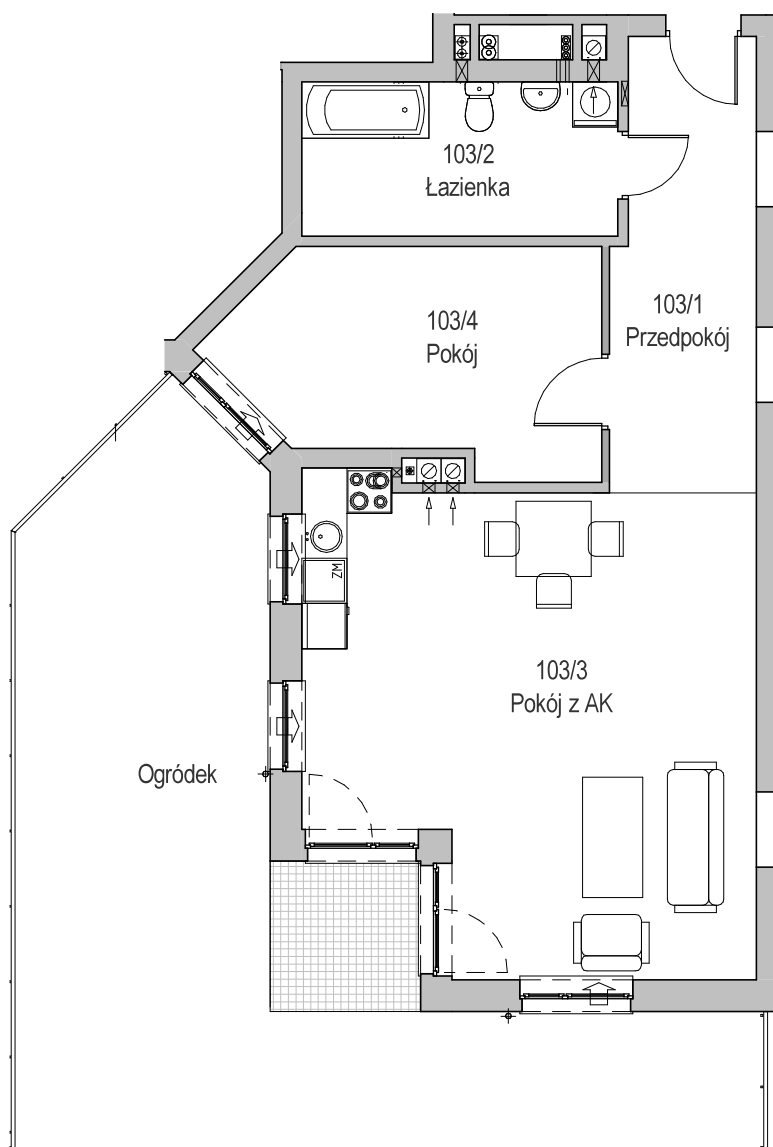

KARTA LOKALU MIESZKALNEGO

BUDYNEK MIESZKALNY WIELORODZINNY E nr 6
Os. "Radosne", Gliwice, ul. Żabińskiego

"MIŁY DOM" Sp. z o.o.
44-109 GLIWICE
ul. Mechaników 15.

SCHEMAT BUDYNKU

SCHEMAT OSIEDLA

SCHEMAT MIESZKANIA

Mieszkanie M103			
103/1	Przedpokój	11.12 m ²	Panele podłogowe
103/2	Łazienka	8.61 m ²	Płytki ceramiczne
103/3	Pokój z AK	35.47 m ²	Pan. podł. / Pł. ceram
103/4	Pokój	13.53 m ²	Panele podłogowe
		68.74 m ²	
103/o	Ogródek	48.13 m ²	
		48.13 m ²	