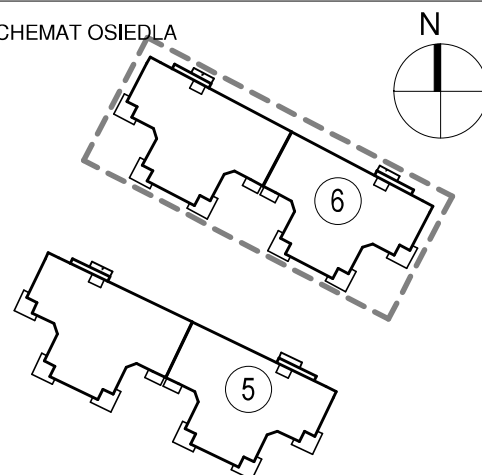

KARTA LOKALU MIESZKALNEGO

BUDYNEK MIESZKALNY WIELORODZINNY E nr 6
Os. "Radosne", Gliwice, ul. Żabińskiego

"MIŁY DOM" Sp. z o.o.
44-109 GLIWICE
ul. Mechaników 15.

SCHEMAT BUDYNKU

SCHEMAT OSIEDLA

SCHEMAT MIESZKANIA

Mieszkanie M406			
406/1	Przedpokój	11.12 m ²	Panele podłogowe
406/2	Łazienka	8.61 m ²	Płytki ceramiczne
406/3	Pokój z AK	35.47 m ²	Pan. podł. / Pł. ceram
406/4	Pokój	13.53 m ²	Panele podłogowe
		68.74 m ²	
406/b	Balkon	10.51 m ²	
		10.51 m ²	