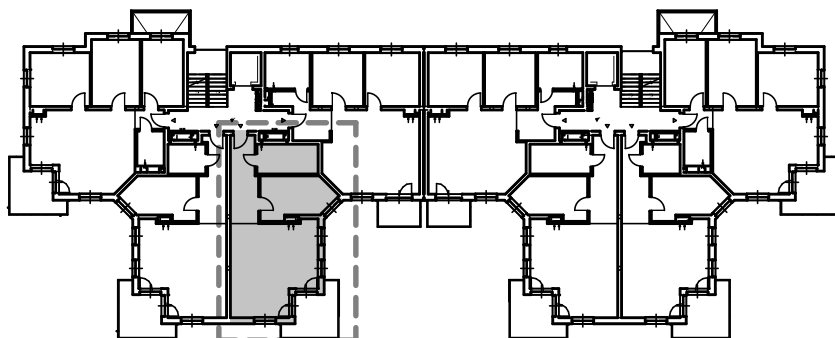

KARTA LOKALU MIESZKALNEGO

BUDYNEK MIESZKALNY WIELORODZINNY E nr 6
Os. "Radosne", Gliwice, ul. Żabińskiego

"MIŁY DOM" Sp. z o.o.
44-109 GLIWICE
ul. Mechaników 15.

SCHEMAT BUDYNKU

SCHEMAT OSIEDLA

SCHEMAT MIESZKANIA

Mieszkanie M406			
406/1	Przedpokój	11.12 m ²	Panele podłogowe
406/2	Łazienka	8.61 m ²	Płytki ceramiczne
406/3	Pokój z AK	35.47 m ²	Pan. podł. / Pł. ceram
406/4	Pokój	13.53 m ²	Panele podłogowe
		68.74 m ²	
406/b	Balkon	10.51 m ²	
		10.51 m ²	