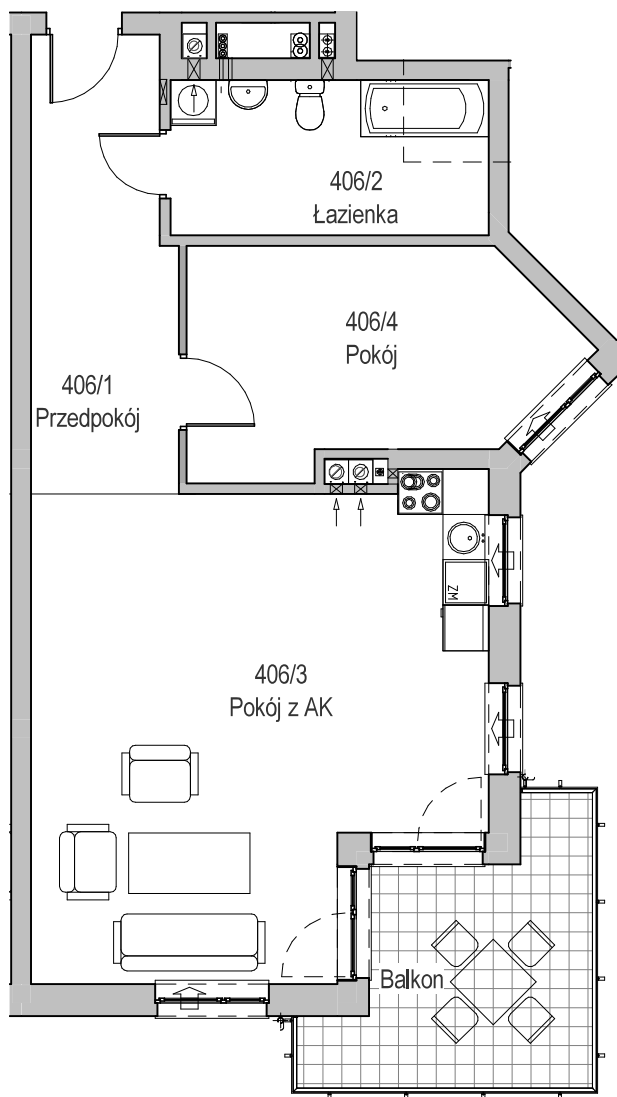

KARTA LOKALU MIESZKALNEGO

BUDYNEK MIESZKALNY WIELORODZINNY E nr 6
Os. "Radosne", Gliwice, ul. Żabińskiego

"MIŁY DOM" Sp. z o.o.
44-109 GLIWICE
ul. Mechaników 15.

SCHEMAT BUDYNKU

SCHEMAT OSIEDLA

SCHEMAT MIESZKANIA

Mieszkanie M406			
406/1	Przedpokój	11.12 m ²	Panele podłogowe
406/2	Łazienka	8.61 m ²	Płytki ceramiczne
406/3	Pokój z AK	35.47 m ²	Pan. podł. / Pł. ceram
406/4	Pokój	13.53 m ²	Panele podłogowe
		68.74 m ²	
406/b	Balkon	10.51 m ²	
		10.51 m ²	

Budynek nr: 6

Piętro 3

Mieszkanie: M406

Uwaga:
- powierzchnie podano z uwzględnieniem okładzin tynkowych - przyjęto grubość wykończenia 1cm.