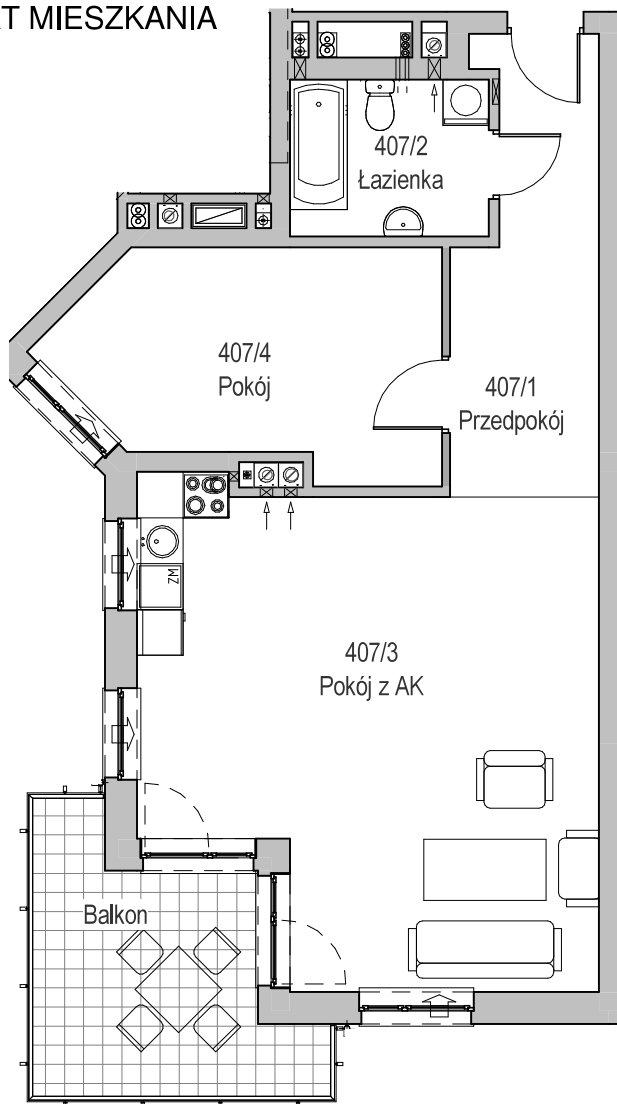

KARTA LOKALU MIESZKALNEGO

BUDYNEK MIESZKALNY WIELORODZINNY E nr 6
Os. "Radosne", Gliwice, ul. Żabińskiego

"MIŁY DOM" Sp. z o.o.
44-109 GLIWICE
ul. Mechaników 15.

SCHEMAT BUDYNKU

SCHEMAT OSIEDLA

SCHEMAT MIESZKANIA

Mieszkanie M407			
407/1	Przedpokój	10,19 m ²	Panele podłogowe
407/2	Łazienka	5,33 m ²	Płytki ceramiczne
407/3	Pokój z AK	35,47 m ²	Panele podłogowe
407/4	Pokój	13,53 m ²	Panele podłogowe
		64,53 m ²	
407/b	Balkon	10,51 m ²	
		10,51 m ²	