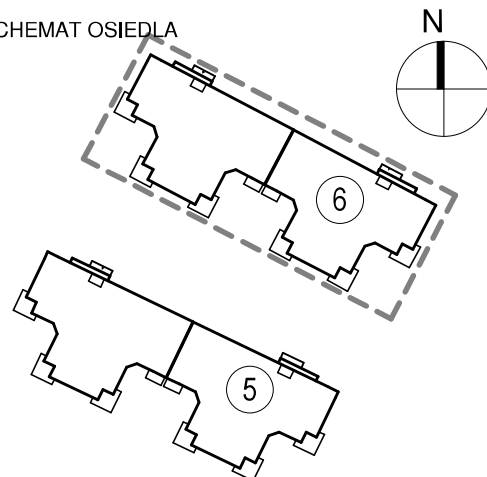

KARTA LOKALU MIESZKALNEGO

BUDYNEK MIESZKALNY WIELORODZINNY E nr 6
Os. "Radosne", Gliwice, ul. Żabińskiego

"MIŁY DOM" Sp. z o.o.
44-109 GLIWICE
ul. Mechaników 15.

SCHEMAT BUDYNKU

SCHEMAT OSIEDLA

SCHEMAT MIESZKANIA

Mieszkanie M407			
407/1	Przedpokój	10,19 m ²	Panele podłogowe
407/2	Łazienka	5,33 m ²	Płytki ceramiczne
407/3	Pokój z AK	35,47 m ²	Panele podłogowe
407/4	Pokój	13,53 m ²	Panele podłogowe
		64,53 m ²	
407/b	Balkon	10,51 m ²	
		10,51 m ²	