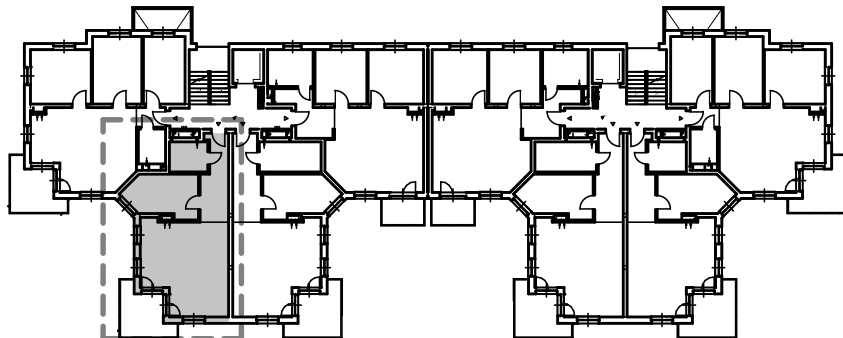

KARTA LOKALU MIESZKALNEGO

BUDYNEK MIESZKALNY WIELORODZINNY E nr 6
Os. "Radosne", Gliwice, ul. Żabińskiego

"MIŁY DOM" Sp. z o.o.
44-109 GLIWICE
ul. Mechaników 15.

SCHEMAT BUDYNKU

SCHEMAT OSIEDLA

SCHEMAT MIESZKANIA

Mieszkanie M407			
407/1	Przedpokój	10,19 m ²	Panele podłogowe
407/2	Łazienka	5,33 m ²	Płytki ceramiczne
407/3	Pokój z AK	35,47 m ²	Panele podłogowe
407/4	Pokój	13,53 m ²	Panele podłogowe
		64,53 m ²	
407/b	Balkon	10,51 m ²	
		10,51 m ²	