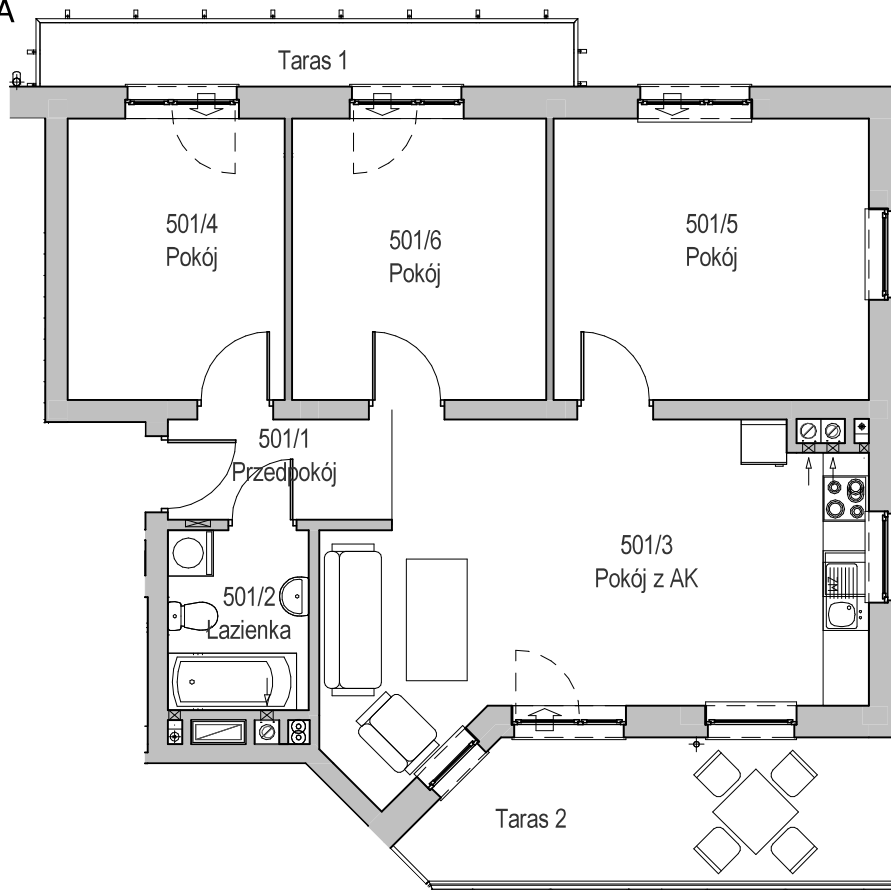

KARTA LOKALU MIESZKALNEGO

BUDYNEK MIESZKALNY WIELORODZINNY E nr 6
Os. "Radosne", Gliwice, ul. Żabińskiego

"MIŁY DOM" Sp. z o.o.
44-109 GLIWICE
ul. Mechaników 15.

SCHEMAT BUDYNKU

SCHEMAT OSIEDLA

SCHEMAT MIESZKANIA

Mieszkanie M501			
501/1	Przedpokój	3.90 m ²	Panele podłogowe
501/2	Łazienka	4.41 m ²	Płytki ceramiczne
501/3	Pokój z AK	27.21 m ²	Pan. podł. / Pt. ceram
501/4	Pokój	10.61 m ²	Panele podłogowe
501/5	Pokój	15.40 m ²	Panele podłogowe
501/6	Pokój	12.43 m ²	Panele podłogowe
		73.96 m ²	
501/t1	Taras	5.91 m ²	
501/t2	Taras	11.73 m ²	
		17.64 m ²	

Budynek nr: 6

Piętro 4

Mieszkanie: M501

Uwaga:

- powierzchnie podano z uwzględnieniem okładzin tynkowych - przyjęto grubość wykończenia 1cm.