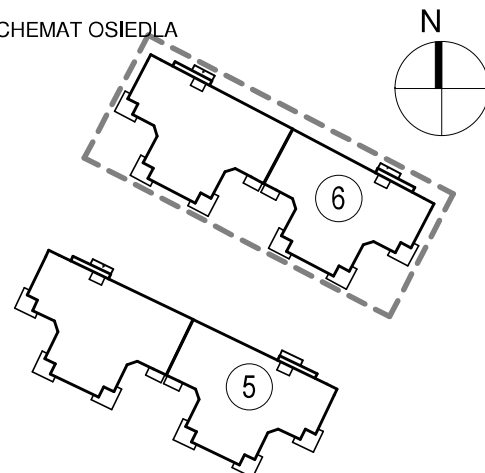

KARTA LOKALU MIESZKALNEGO

BUDYNEK MIESZKALNY WIELORODZINNY E nr 6
Os. "Radosne", Gliwice, ul. Żabińskiego

"MIŁY DOM" Sp. z o.o.
44-109 GLIWICE
ul. Mechaników 15.

SCHEMAT BUDYNKU

SCHEMAT OSIEDLA

SCHEMAT MIESZKANIA

Mieszkanie M501			
501/1	Przedpokój	3.90 m ²	Panele podłogowe
501/2	Łazienka	4.41 m ²	Płytki ceramiczne
501/3	Pokój z AK	27.21 m ²	Pan. podł. / Pt. ceram
501/4	Pokój	10.61 m ²	Panele podłogowe
501/5	Pokój	15.40 m ²	Panele podłogowe
501/6	Pokój	12.43 m ²	Panele podłogowe
		73.96 m ²	
501/t1	Taras	5.91 m ²	
501/t2	Taras	11.73 m ²	
		17.64 m ²	

Budynek nr: 6

Piętro 4

Mieszkanie: M501

Uwaga:

- powierzchnie podano z uwzględnieniem okładzin tynkowych - przyjęto grubość wykończenia 1cm.