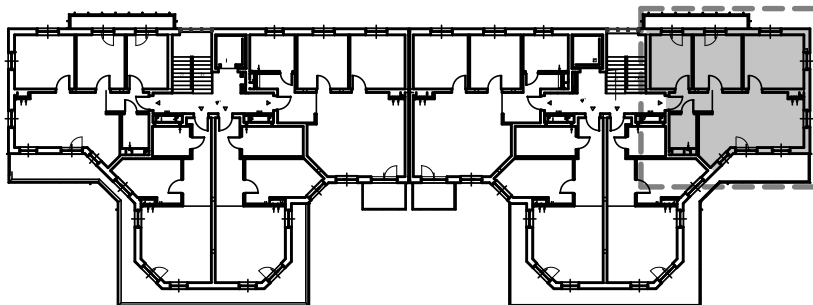

KARTA LOKALU MIESZKALNEGO

BUDYNEK MIESZKALNY WIELORODZINNY E nr 6
Os. "Radosne", Gliwice, ul. Żabińskiego

"MIŁY DOM" Sp. z o.o.
44-109 GLIWICE
ul. Mechaników 15.

SCHEMAT BUDYNKU

SCHEMAT OSIEDLA

SCHEMAT MIESZKANIA

Mieszkanie M501			
501/1	Przedpokój	3.90 m ²	Panele podłogowe
501/2	Łazienka	4.41 m ²	Płytki ceramiczne
501/3	Pokój z AK	27.21 m ²	Pan. podł. / Pt. ceram
501/4	Pokój	10.61 m ²	Panele podłogowe
501/5	Pokój	15.40 m ²	Panele podłogowe
501/6	Pokój	12.43 m ²	Panele podłogowe
		73.96 m ²	
501/t1	Taras	5.91 m ²	
501/t2	Taras	11.73 m ²	
		17.64 m ²	