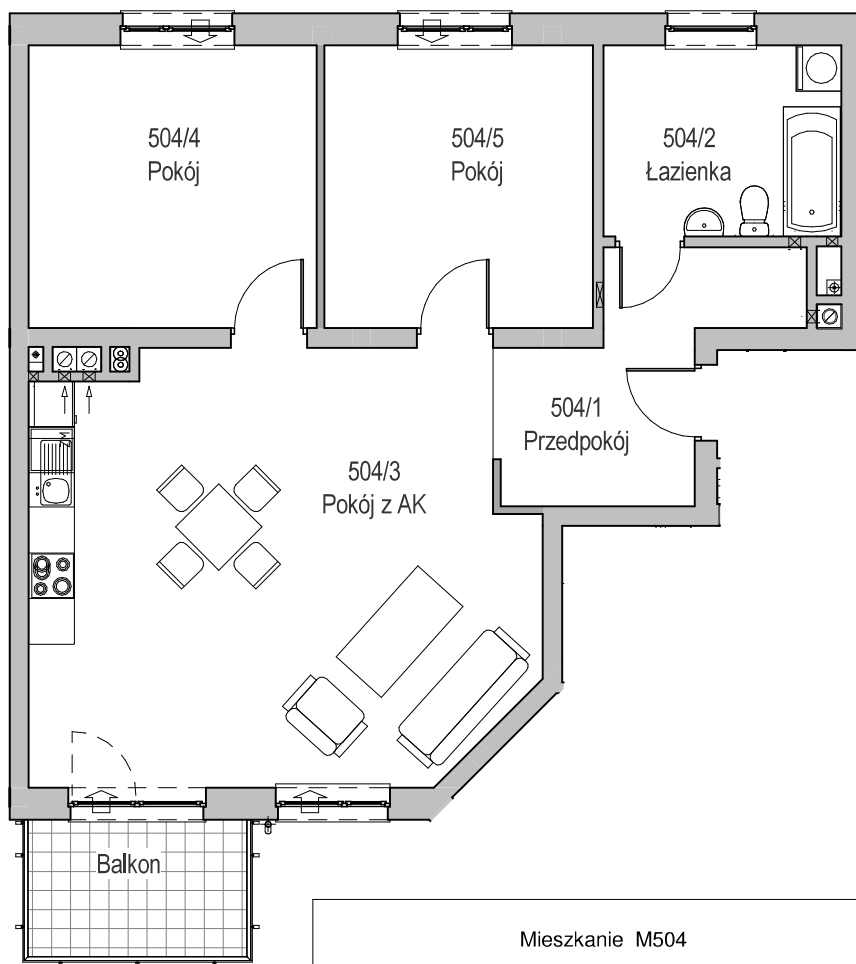

KARTA LOKALU MIESZKALNEGO

BUDYNEK MIESZKALNY WIELORODZINNY E nr 6
Os. "Radosne", Gliwice, ul. Żabińskiego

"MIŁY DOM" Sp. z o.o.
44-109 GLIWICE
ul. Mechaników 15.

SCHEMAT BUDYNKU

SCHEMAT OSIEDLA

SCHEMAT MIESZKANIA

Mieszkanie M504			
504/1	Przedpokój	8.59 m ²	Panele podłogowe
504/2	Łazienka	7.83 m ²	Płytki ceramiczne
504/3	Pokój z AK	35.82 m ²	Pan. podł. / Pł. ceram
504/4	Pokój	14.02 m ²	Panele podłogowe
504/5	Pokój	13.06 m ²	Panele podłogowe
		79.33 m ²	
504/b	Balkon	5.17 m ²	
		5.17 m ²	

Budynek nr: 6

Piętro 4

Mieszkanie: M504

Uwaga:

- powierzchnie podano z uwzględnieniem okładzin tynkowych - przyjęto grubość wykończenia 1cm.