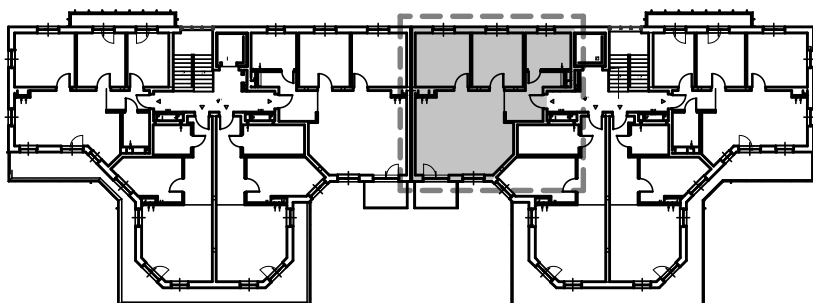

KARTA LOKALU MIESZKALNEGO

BUDYNEK MIESZKALNY WIELORODZINNY E nr 6
Os. "Radosne", Gliwice, ul. Żabińskiego

"MIŁY DOM" Sp. z o.o.
44-109 GLIWICE
ul. Mechaników 15.

SCHEMAT BUDYNKU

SCHEMAT OSIEDLA

SCHEMAT MIESZKANIA

Mieszkanie M504			
504/1	Przedpokój	8.59 m ²	Panele podłogowe
504/2	Łazienka	7.83 m ²	Płytki ceramiczne
504/3	Pokój z AK	35.82 m ²	Pan. podł. / Pł. ceram
504/4	Pokój	14.02 m ²	Panele podłogowe
504/5	Pokój	13.06 m ²	Panele podłogowe
		79.33 m ²	
504/b	Balkon	5.17 m ²	
		5.17 m ²	