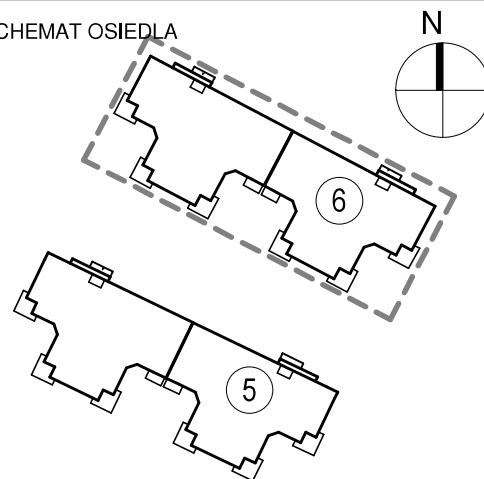

KARTA LOKALU MIESZKALNEGO

BUDYNEK MIESZKALNY WIELORODZINNY E nr 6
Os. "Radosne", Gliwice, ul. Żabińskiego

"MIŁY DOM" Sp. z o.o.
44-109 GLIWICE
ul. Mechaników 15.

SCHEMAT BUDYNKU

SCHEMAT OSIEDLA

SCHEMAT MIESZKANIA

Mieszkanie M504			
504/1	Przedpokój	8.59 m ²	Panele podłogowe
504/2	Łazienka	7.83 m ²	Płytki ceramiczne
504/3	Pokój z AK	35.82 m ²	Pan. podł. / Pł. ceram
504/4	Pokój	14.02 m ²	Panele podłogowe
504/5	Pokój	13.06 m ²	Panele podłogowe
		79.33 m ²	
504/b	Balkon	5.17 m ²	
		5.17 m ²	