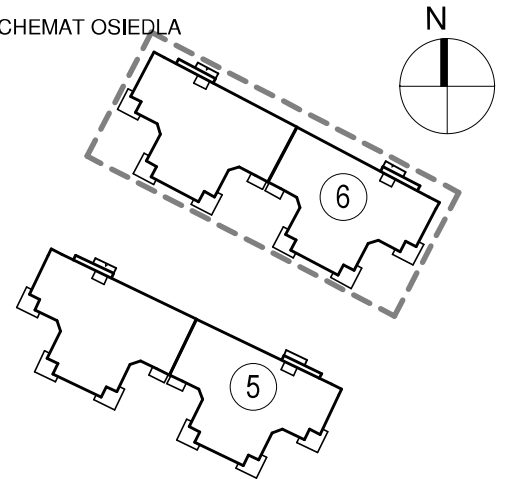

KARTA LOKALU MIESZKALNEGO

BUDYNEK MIESZKALNY WIELORODZINNY E nr 6
Os. "Radosne", Gliwice, ul. Żabińskiego

"MIŁY DOM" Sp. z o.o.
44-109 GLIWICE
ul. Mechaników 15.

SCHEMAT BUDYNKU

SCHEMAT OSIEDLA

SCHEMAT MIESZKANIA

Mieszkanie M506			
506/1	Przedpokój	11.12 m ²	Panele podłogowe
506/2	Łazienka	8.61 m ²	Płytki ceramiczne
506/3	Pokój z AK	24.17 m ²	Pan. podł. / Pl. ceram
506/4	Pokój	13.53 m ²	Panele podłogowe
		57.43 m ²	
506/t	Taras	15.88 m ²	
		15.88 m ²	

Budynek nr: 6

Piętro 4

Mieszkanie: M506

Uwaga:
- powierzchnie podano z uwzględnieniem okładzin tynkowych - przyjęto grubość wykończenia 1cm.