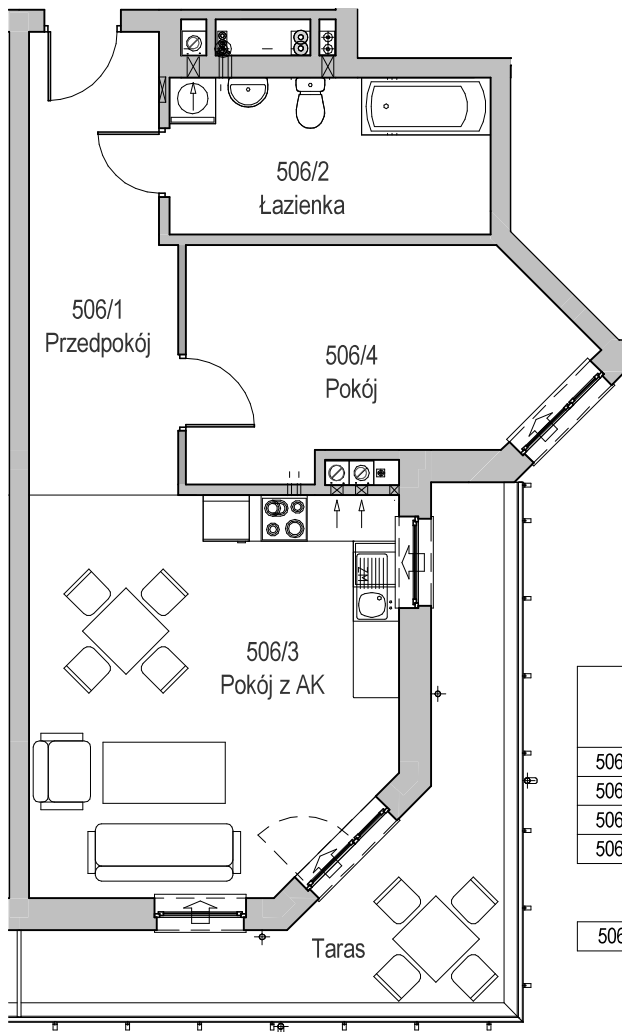

KARTA LOKALU MIESZKALNEGO

BUDYNEK MIESZKALNY WIELORODZINNY E nr 6
Os. "Radosne", Gliwice, ul. Żabińskiego

"MIŁY DOM" Sp. z o.o.
44-109 GLIWICE
ul. Mechaników 15.

SCHEMAT BUDYNKU

SCHEMAT OSIEDLA

SCHEMAT MIESZKANIA

Mieszkanie M506			
506/1	Przedpokój	11.12 m ²	Panele podłogowe
506/2	Łazienka	8.61 m ²	Płytki ceramiczne
506/3	Pokój z AK	24.17 m ²	Pan. podł. / Pl. ceram
506/4	Pokój	13.53 m ²	Panele podłogowe
		57.43 m ²	
506/t	Taras	15.88 m ²	
		15.88 m ²	

Budynek nr: 6

Piętro 4

Mieszkanie: M506

Uwaga:
- powierzchnie podano z uwzględnieniem okładzin tynkowych - przyjęto grubość wykończenia 1cm.