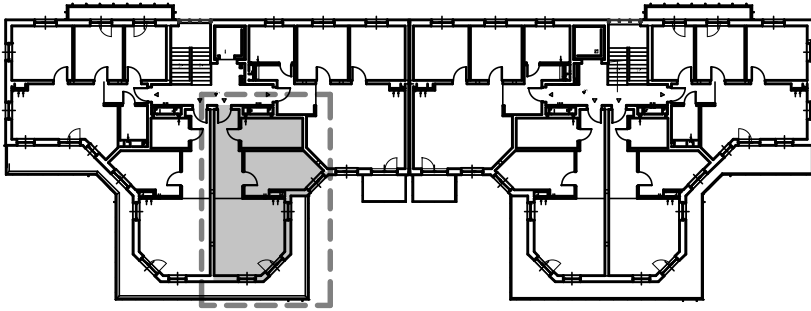

KARTA LOKALU MIESZKALNEGO

BUDYNEK MIESZKALNY WIELORODZINNY E nr 6
Os. "Radosne", Gliwice, ul. Żabińskiego

"MIŁY DOM" Sp. z o.o.
44-109 GLIWICE
ul. Mechaników 15.

SCHEMAT BUDYNKU

SCHEMAT OSIEDLA

SCHEMAT MIESZKANIA

Mieszkanie M506			
506/1	Przedpokój	11.12 m ²	Panele podłogowe
506/2	Łazienka	8.61 m ²	Płytki ceramiczne
506/3	Pokój z AK	24.17 m ²	Pan. podł. / Pl. ceram
506/4	Pokój	13.53 m ²	Panele podłogowe
		57.43 m ²	
506/t	Taras	15.88 m ²	
		15.88 m ²	