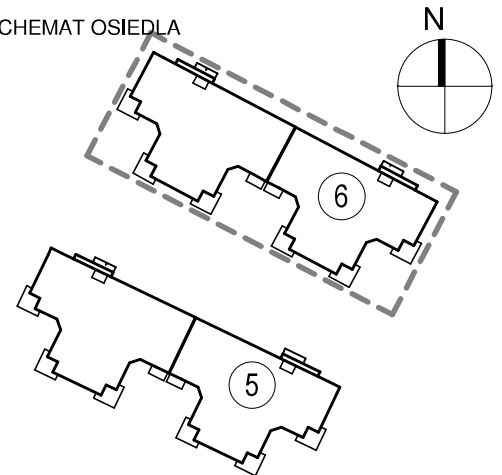

KARTA LOKALU MIESZKALNEGO

BUDYNEK MIESZKALNY WIELORODZINNY E nr 6
Os. "Radosne", Gliwice, ul. Żabińskiego

"MIŁY DOM" Sp. z o.o.
44-109 GLIWICE
ul. Mechaników 15.

SCHEMAT BUDYNKU

SCHEMAT OSIEDLA

SCHEMAT MIESZKANIA

Mieszkanie M507			
507/1	Przedpokój	10.19 m ²	Panele podłogowe
507/2	Łazienka	5.33 m ²	Płytki ceramiczne
507/3	Pokój z AK	24.17 m ²	Pan. podł. / Pł. ceram
507/4	Pokój	11.79 m ²	Panele podłogowe
		51.48 m ²	
507/t	Taras	17.65 m ²	
		17.65 m ²	