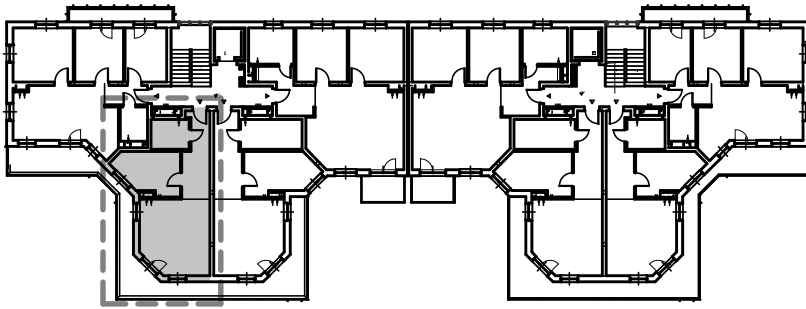

KARTA LOKALU MIESZKALNEGO

BUDYNEK MIESZKALNY WIELORODZINNY E nr 6
Os. "Radosne", Gliwice, ul. Żabińskiego

"MIŁY DOM" Sp. z o.o.
44-109 GLIWICE
ul. Mechaników 15.

SCHEMAT BUDYNKU

SCHEMAT OSIEDLA

SCHEMAT MIESZKANIA

Mieszkanie M507			
507/1	Przedpokój	10.19 m ²	Panele podłogowe
507/2	Łazienka	5.33 m ²	Płytki ceramiczne
507/3	Pokój z AK	24.17 m ²	Pan. podł. / Pł. ceram
507/4	Pokój	11.79 m ²	Panele podłogowe
		51.48 m ²	
507/t	Taras	17.65 m ²	
		17.65 m ²	