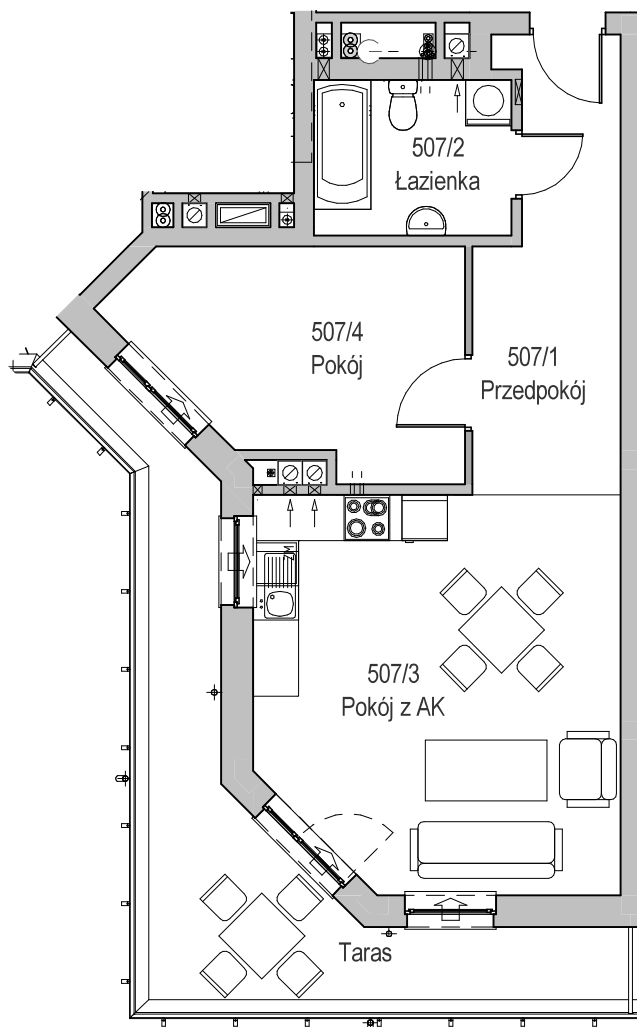

KARTA LOKALU MIESZKALNEGO

BUDYNEK MIESZKALNY WIELORODZINNY E nr 6
Os. "Radosne", Gliwice, ul. Żabińskiego

"MIŁY DOM" Sp. z o.o.
44-109 GLIWICE
ul. Mechaników 15.

SCHEMAT BUDYNKU

SCHEMAT OSIEDLA

SCHEMAT MIESZKANIA

Mieszkanie M507			
507/1	Przedpokój	10.19 m ²	Panele podłogowe
507/2	Łazienka	5.33 m ²	Płytki ceramiczne
507/3	Pokój z AK	24.17 m ²	Pan. podł. / Pł. ceram
507/4	Pokój	11.79 m ²	Panele podłogowe
		51.48 m ²	
507/t	Taras	17.65 m ²	
		17.65 m ²	

Budynek nr: 6

Piętro 4

Mieszkanie: M507

Uwaga:
- powierzchnie podano z uwzględnieniem okładzin tynkowych - przyjęto grubość wykończenia 1cm.