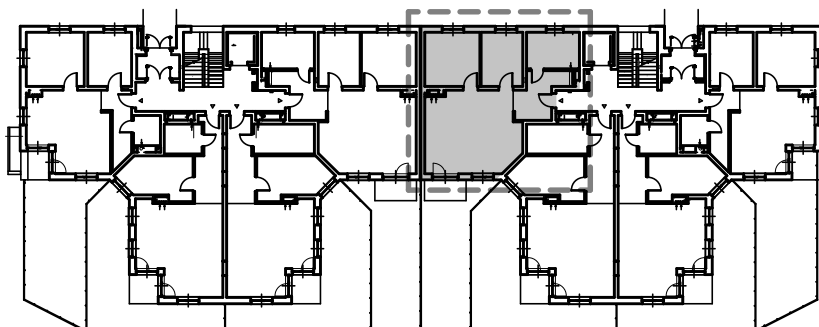

KARTA LOKALU MIESZKALNEGO

BUDYNEK MIESZKALNY WIELORODZINNY E nr 6
Os. "Radosne", Gliwice, ul. Żabińskiego

"MIŁY DOM" Sp. z o.o.
44-109 GLIWICE
ul. Mechaników 15.

SCHEMAT BUDYNKU

SCHEMAT OSIEDLA

SCHEMAT MIESZKANIA

Mieszkanie M104

| | | | |
|-------|------------|----------------------|-------------------|
| 104/1 | Przedpokój | 9.31 m ² | Panele podłogowe |
| 104/2 | Łazienka | 9.19 m ² | Płytki ceramiczne |
| 104/3 | Pokój z AK | 35.82 m ² | Panele podłogowe |
| 104/4 | Pokój | 14.02 m ² | Panele podłogowe |
| 104/5 | Pokój | 10.61 m ² | Panele podłogowe |
| | | 78.95 m ² | |