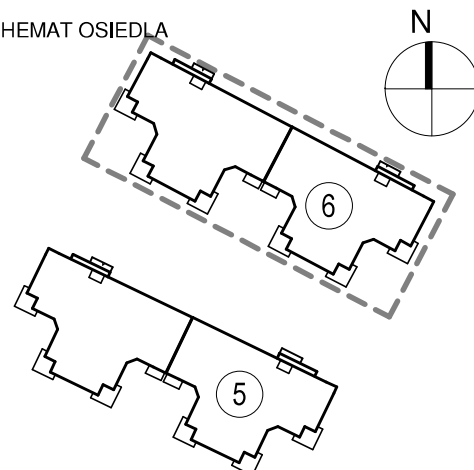

KARTA LOKALU MIESZKALNEGO

BUDYNEK MIESZKALNY WIELORODZINNY E nr 6
Os. "Radosne", Gliwice, ul. Żabińskiego

"MIŁY DOM" Sp. z o.o.
44-109 GLIWICE
ul. Mechaników 15.

SCHEMAT BUDYNKU

SCHEMAT OSIEDLA

SCHEMAT MIESZKANIA

Mieszkanie M104

| | | | |
|-------|------------|----------------------|-------------------|
| 104/1 | Przedpokój | 9.31 m ² | Panele podłogowe |
| 104/2 | Łazienka | 9.19 m ² | Płytki ceramiczne |
| 104/3 | Pokój z AK | 35.82 m ² | Panele podłogowe |
| 104/4 | Pokój | 14.02 m ² | Panele podłogowe |
| 104/5 | Pokój | 10.61 m ² | Panele podłogowe |
| | | 78.95 m ² | |

| | | | |
|-------|---------|----------------------|--|
| 104/o | Ogródek | 37.49 m ² | |
| | | 37.49 m ² | |

Budynek nr: 6

Parter

Mieszkanie: M104

Uwaga:
- powierzchnie podano z uwzględnieniem okładzin tynkowych - przyjęto grubość wykończenia 1cm.