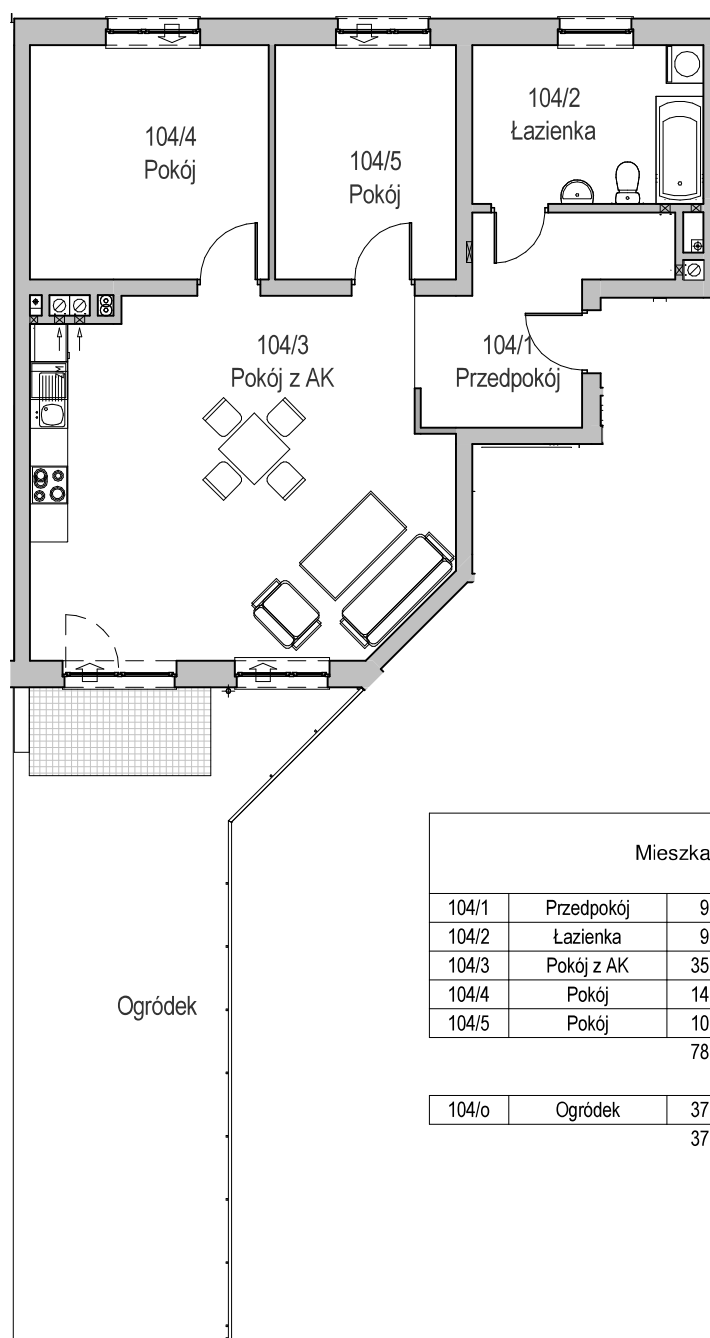

KARTA LOKALU MIESZKALNEGO

BUDYNEK MIESZKALNY WIELORODZINNY E nr 6
Os. "Radosne", Gliwice, ul. Żabińskiego

"MIŁY DOM" Sp. z o.o.
44-109 GLIWICE
ul. Mechaników 15.

SCHEMAT BUDYNKU

SCHEMAT OSIEDLA

SCHEMAT MIESZKANIA

Mieszkanie M104

| | | | |
|-------|------------|----------------------|-------------------|
| 104/1 | Przedpokój | 9.31 m ² | Panele podłogowe |
| 104/2 | Łazienka | 9.19 m ² | Płytki ceramiczne |
| 104/3 | Pokój z AK | 35.82 m ² | Panele podłogowe |
| 104/4 | Pokój | 14.02 m ² | Panele podłogowe |
| 104/5 | Pokój | 10.61 m ² | Panele podłogowe |
| | | 78.95 m ² | |

| | | | |
|-------|---------|----------------------|--|
| 104/o | Ogródek | 37.49 m ² | |
| | | 37.49 m ² | |

Budynek nr: 6

Parter

Mieszkanie: M104

Uwaga:
- powierzchnie podano z uwzględnieniem okładzin tynkowych - przyjęto grubość wykończenia 1cm.