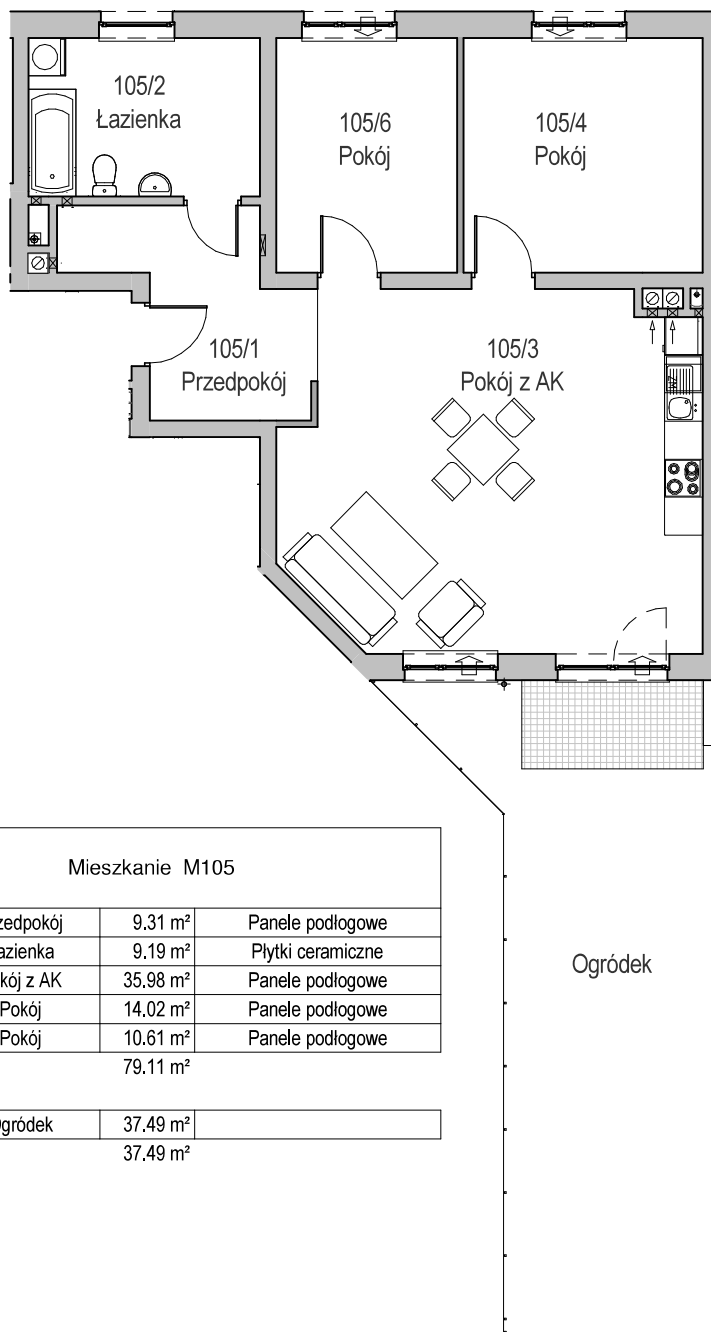

KARTA LOKALU MIESZKALNEGO

BUDYNEK MIESZKALNY WIELORODZINNY E nr 6
Os. "Radosne", Gliwice, ul. Żabińskiego

"MIŁY DOM" Sp. z o.o.
44-109 GLIWICE
ul. Mechaników 15.

SCHEMAT BUDYNKU

SCHEMAT OSIEDLA

SCHEMAT MIESZKANIA

Mieszkanie M105			
105/1	Przedpokój	9.31 m ²	Panele podłogowe
105/2	Łazienka	9.19 m ²	Płytki ceramiczne
105/3	Pokój z AK	35.98 m ²	Panele podłogowe
105/4	Pokój	14.02 m ²	Panele podłogowe
105/6	Pokój	10.61 m ²	Panele podłogowe
		79.11 m ²	
105/o	Ogródek	37.49 m ²	
		37.49 m ²	