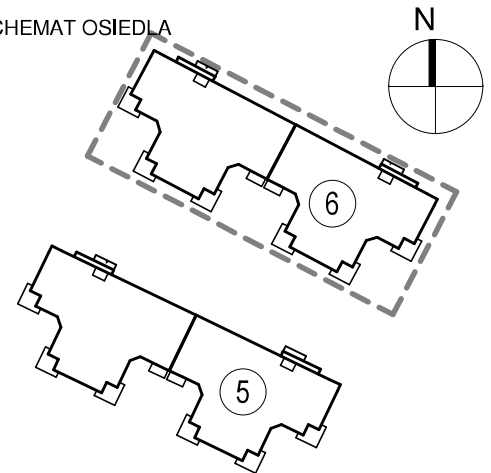

KARTA LOKALU MIESZKALNEGO

BUDYNEK MIESZKALNY WIELORODZINNY E nr 6
Os. "Radosne", Gliwice, ul. Żabińskiego

"MIŁY DOM" Sp. z o.o.
44-109 GLIWICE
ul. Mechaników 15.

SCHEMAT BUDYNKU

SCHEMAT OSIEDLA

SCHEMAT MIESZKANIA

Mieszkanie M105			
105/1	Przedpokój	9.31 m ²	Panele podłogowe
105/2	Łazienka	9.19 m ²	Płytki ceramiczne
105/3	Pokój z AK	35.98 m ²	Panele podłogowe
105/4	Pokój	14.02 m ²	Panele podłogowe
105/6	Pokój	10.61 m ²	Panele podłogowe
		79.11 m ²	
105/o	Ogródek	37.49 m ²	
		37.49 m ²	