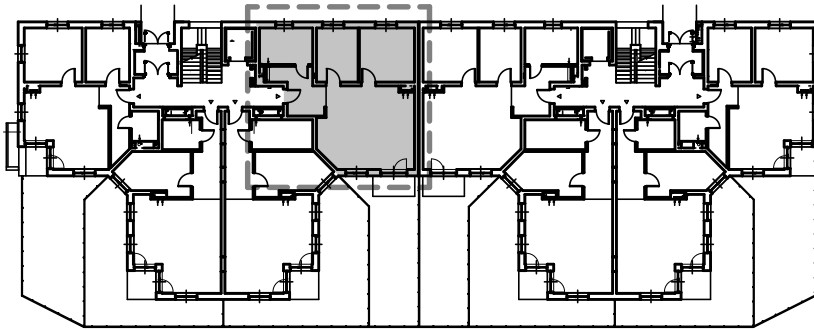

KARTA LOKALU MIESZKALNEGO

BUDYNEK MIESZKALNY WIELORODZINNY E nr 6
Os. "Radosne", Gliwice, ul. Żabińskiego

"MIŁY DOM" Sp. z o.o.
44-109 GLIWICE
ul. Mechaników 15.

SCHEMAT BUDYNKU

SCHEMAT OSIEDLA

SCHEMAT MIESZKANIA

Mieszkanie M105			
105/1	Przedpokój	9.31 m ²	Panele podłogowe
105/2	Łazienka	9.19 m ²	Płytki ceramiczne
105/3	Pokój z AK	35.98 m ²	Panele podłogowe
105/4	Pokój	14.02 m ²	Panele podłogowe
105/6	Pokój	10.61 m ²	Panele podłogowe
		79.11 m ²	
105/o	Ogródek	37.49 m ²	
		37.49 m ²	