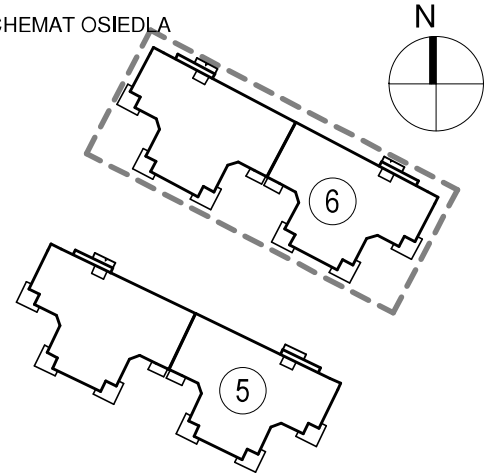

KARTA LOKALU MIESZKALNEGO

BUDYNEK MIESZKALNY WIELORODZINNY E nr 6
Os. "Radosne", Gliwice, ul. Żabińskiego

"MIŁY DOM" Sp. z o.o.
44-109 GLIWICE
ul. Mechaników 15.

SCHEMAT BUDYNKU

SCHEMAT OSIEDLA

SCHEMAT MIESZKANIA

Mieszkanie M106

106/1	Przedpokój	11.12 m ²	Panele podłogowe
106/2	Łazienka	8.61 m ²	Płytki ceramiczne
106/3	Pokój z AK	35.47 m ²	Pan. podł. / Pl. ceram
106/4	Pokój	13.53 m ²	Panele podłogowe
		68.74 m ²	