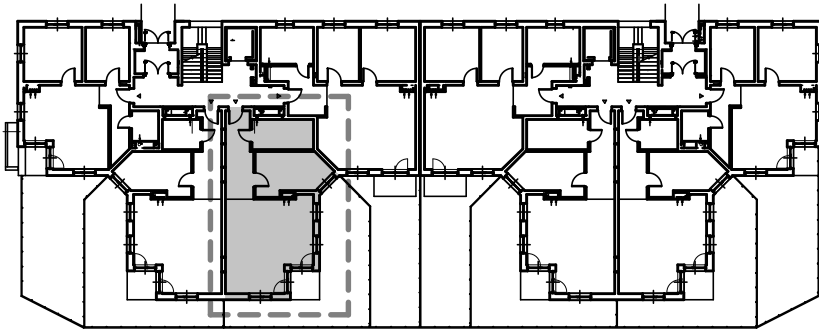

KARTA LOKALU MIESZKALNEGO

BUDYNEK MIESZKALNY WIELORODZINNY E nr 6
Os. "Radosne", Gliwice, ul. Żabińskiego

"MIŁY DOM" Sp. z o.o.
44-109 GLIWICE
ul. Mechaników 15.

SCHEMAT BUDYNKU

SCHEMAT OSIEDLA

SCHEMAT MIESZKANIA

Mieszkanie M106

106/1	Przedpokój	11.12 m ²	Panele podłogowe
106/2	Łazienka	8.61 m ²	Płytki ceramiczne
106/3	Pokój z AK	35.47 m ²	Pan. podł. / Pl. ceram
106/4	Pokój	13.53 m ²	Panele podłogowe
		68.74 m ²	