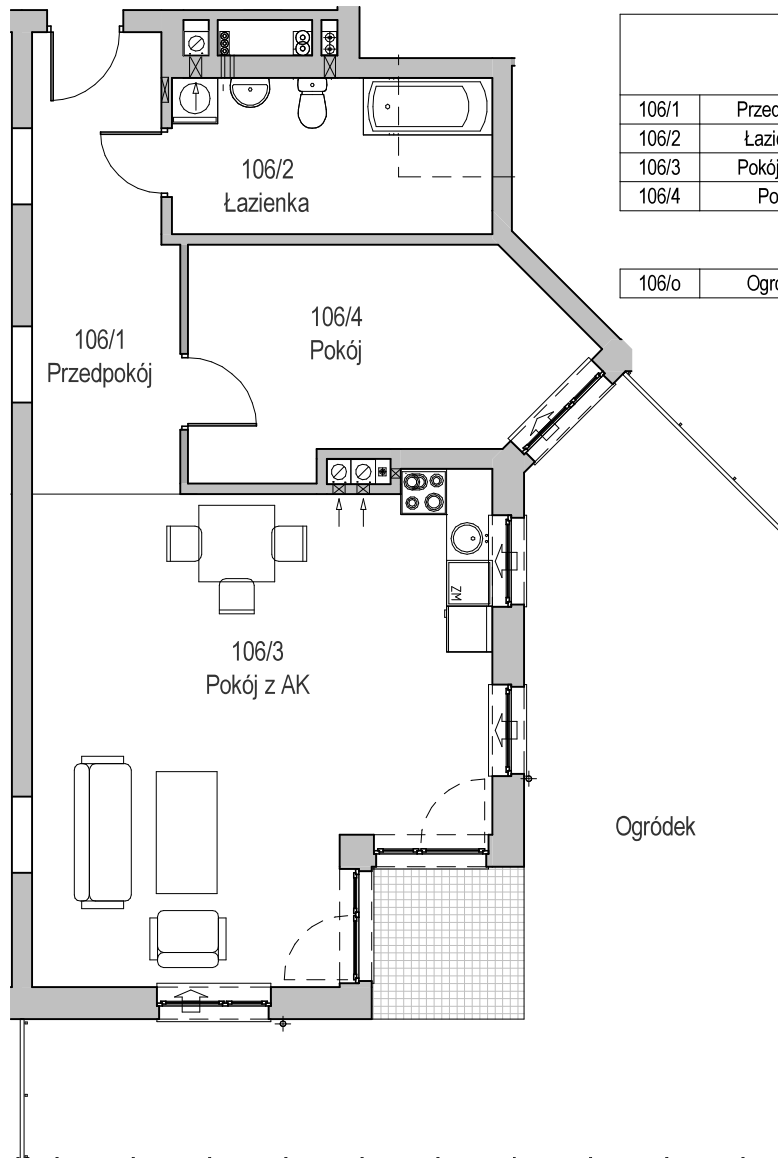

KARTA LOKALU MIESZKALNEGO

BUDYNEK MIESZKALNY WIELORODZINNY E nr 6
Os. "Radosne", Gliwice, ul. Żabińskiego

"MIŁY DOM" Sp. z o.o.
44-109 GLIWICE
ul. Mechaników 15.

SCHEMAT BUDYNKU

SCHEMAT OSIEDLA

SCHEMAT MIESZKANIA

Mieszkanie M106

106/1	Przedpokój	11.12 m ²	Panele podłogowe
106/2	Łazienka	8.61 m ²	Płytki ceramiczne
106/3	Pokój z AK	35.47 m ²	Pan. podł. / Pl. ceram
106/4	Pokój	13.53 m ²	Panele podłogowe
		68.74 m ²	

106/o	Ogródek	48.13 m ²	
		48.13 m ²	

Budynek nr: 6

Parter

Mieszkanie: M106

Uwaga:
- powierzchnie podano z uwzględnieniem okładzin tynkowych - przyjęto grubość wykończenia 1cm.