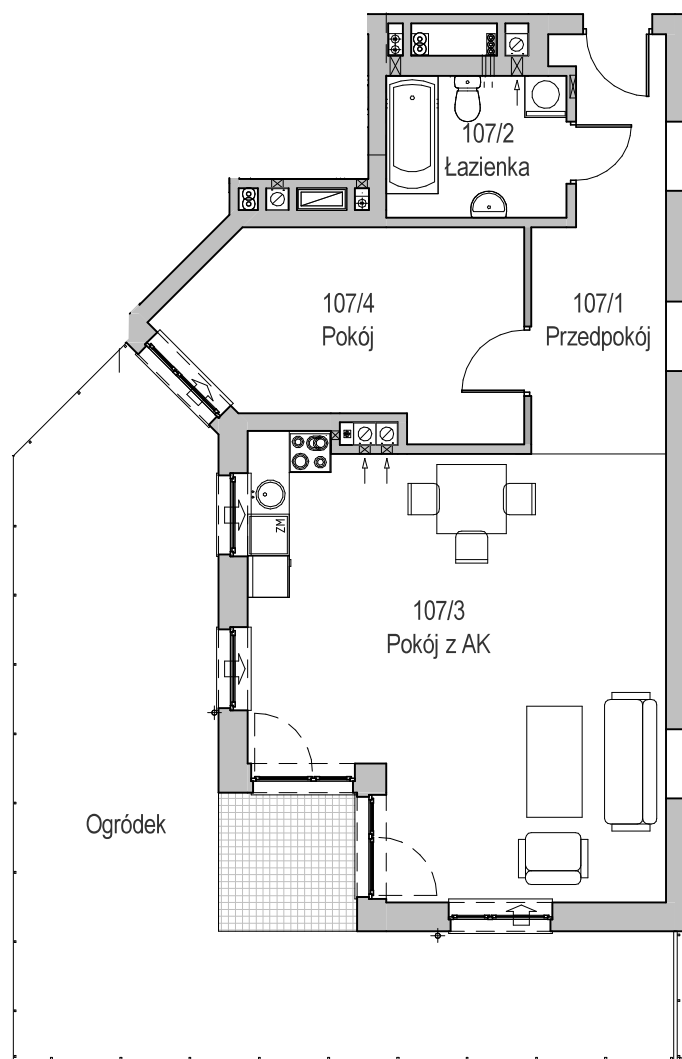

KARTA LOKALU MIESZKALNEGO

BUDYNEK MIESZKALNY WIELORODZINNY E nr 6
Os. "Radosne", Gliwice, ul. Żabińskiego

"MIŁY DOM" Sp. z o.o.
44-109 GLIWICE
ul. Mechaników 15.

SCHEMAT BUDYNKU

SCHEMAT OSIEDLA

SCHEMAT MIESZKANIA

Mieszkanie M107			
107/1	Przedpokój	10,19 m ²	Panele podłogowe
107/2	Łazienka	5,33 m ²	Płytki ceramiczne
107/3	Pokój z AK	35,47 m ²	Pan. podł. / Pt. ceram
107/4	Pokój	13,53 m ²	Panele podłogowe
		64,53 m ²	
107/o	Ogródek	44,60 m ²	
		44,60 m ²	