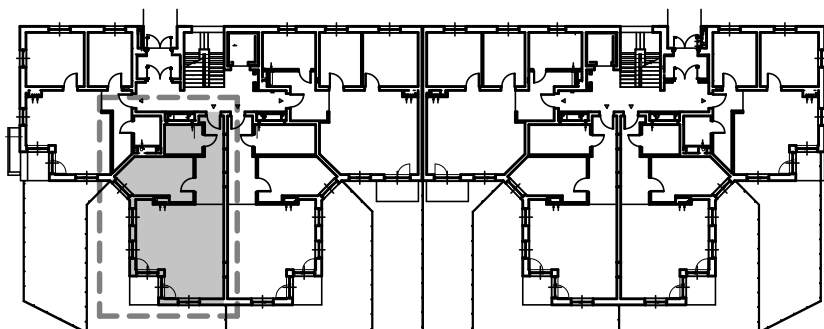

KARTA LOKALU MIESZKALNEGO

BUDYNEK MIESZKALNY WIELORODZINNY E nr 6
Os. "Radosne", Gliwice, ul. Żabińskiego

"MIŁY DOM" Sp. z o.o.
44-109 GLIWICE
ul. Mechaników 15.

SCHEMAT BUDYNKU

SCHEMAT OSIEDLA

SCHEMAT MIESZKANIA

Mieszkanie M107			
107/1	Przedpokój	10,19 m ²	Panele podłogowe
107/2	Łazienka	5,33 m ²	Płytki ceramiczne
107/3	Pokój z AK	35,47 m ²	Pan. podł. / Pt. ceram
107/4	Pokój	13,53 m ²	Panele podłogowe
		64,53 m ²	
107/o	Ogródek	44,60 m ²	
		44,60 m ²	