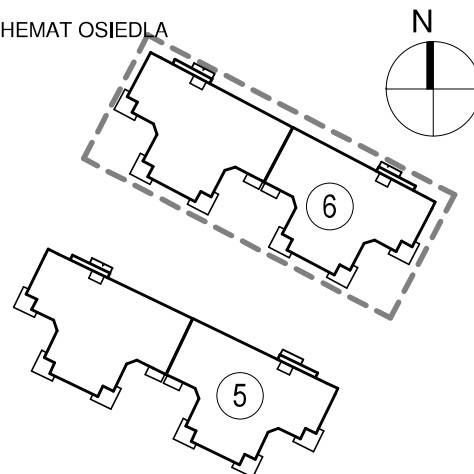

KARTA LOKALU MIESZKALNEGO

BUDYNEK MIESZKALNY WIELORODZINNY E nr 6
Os. "Radosne", Gliwice, ul. Żabińskiego

"MIŁY DOM" Sp. z o.o.
44-109 GLIWICE
ul. Mechaników 15.

SCHEMAT BUDYNKU

SCHEMAT OSIEDLA

SCHEMAT MIESZKANIA

Mieszkanie M107			
107/1	Przedpokój	10,19 m ²	Panele podłogowe
107/2	Łazienka	5,33 m ²	Płytki ceramiczne
107/3	Pokój z AK	35,47 m ²	Pan. podł. / Pt. ceram
107/4	Pokój	13,53 m ²	Panele podłogowe
		64,53 m ²	
107/o	Ogródek	44,60 m ²	
		44,60 m ²	