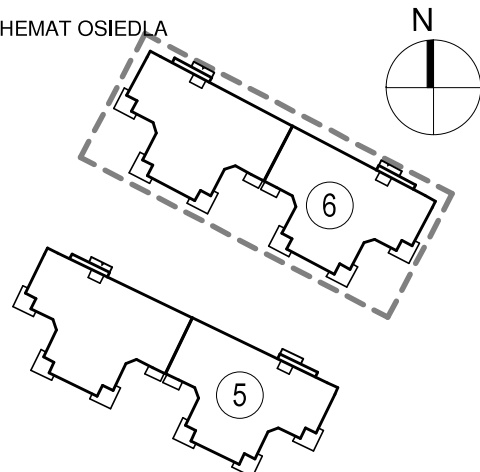

KARTA LOKALU MIESZKALNEGO

BUDYNEK MIESZKALNY WIELORODZINNY E nr 6
Os. "Radosne", Gliwice, ul. Żabińskiego

"MIŁY DOM" Sp. z o.o.
44-109 GLIWICE
ul. Mechaników 15.

SCHEMAT BUDYNKU

SCHEMAT OSIEDLA

SCHEMAT MIESZKANIA

Mieszkanie M108

108/1	Przedpokój	7.57 m ²	Panele podłogowe
108/2	Łazienka	3.89 m ²	Płytki ceramiczne
108/3	Pokój z AK	28.03 m ²	Pan. podł. / Pł. ceram
108/4	Pokój	14.80 m ²	Panele podłogowe
108/5	Pokój	11.09 m ²	Panele podłogowe
		65.38 m ²	
108/o	Ogródek	43.15 m ²	
		43.15 m ²	

Budynek nr: 6

Parter

Mieszkanie: M108

Uwaga:

- powierzchnie podano z uwzględnieniem okładzin tynkowych - przyjęto grubość wykończenia 1cm.