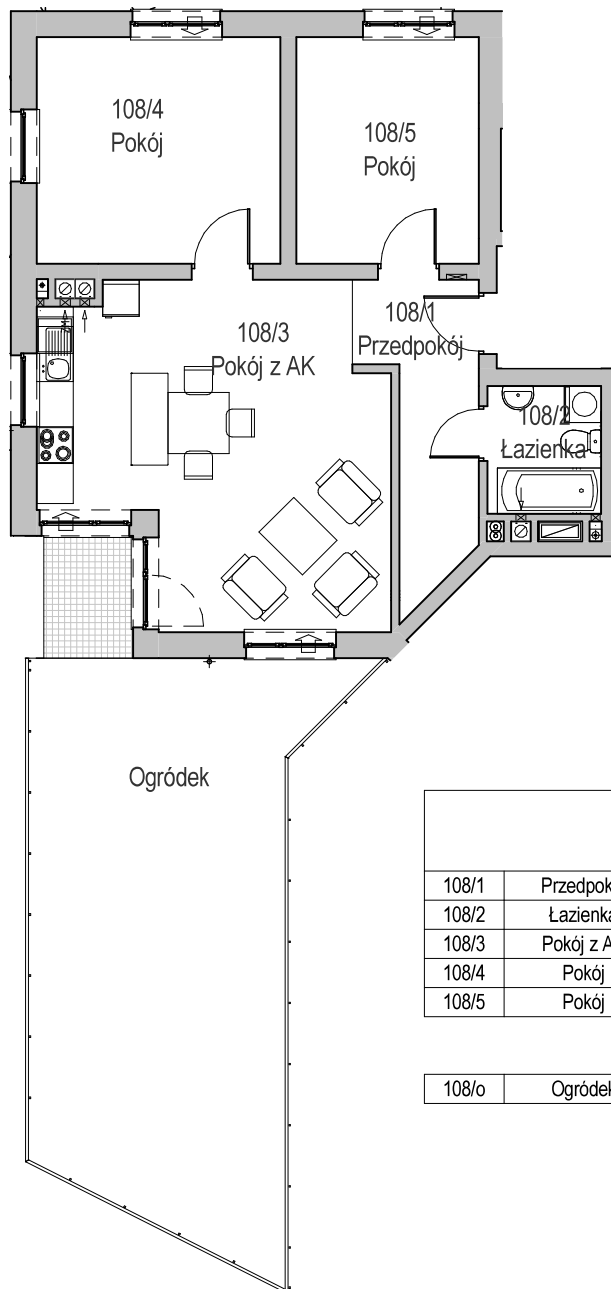

KARTA LOKALU MIESZKALNEGO

BUDYNEK MIESZKALNY WIELORODZINNY E nr 6
Os. "Radosne", Gliwice, ul. Żabińskiego

"MIŁY DOM" Sp. z o.o.
44-109 GLIWICE
ul. Mechaników 15.

SCHEMAT BUDYNKU

SCHEMAT OSIEDLA

SCHEMAT MIESZKANIA

Mieszkanie M108

108/1	Przedpokój	7.57 m ²	Panele podłogowe
108/2	Łazienka	3.89 m ²	Płytki ceramiczne
108/3	Pokój z AK	28.03 m ²	Pan. podł. / Pł. ceram
108/4	Pokój	14.80 m ²	Panele podłogowe
108/5	Pokój	11.09 m ²	Panele podłogowe
		65.38 m ²	
108/o	Ogródek	43.15 m ²	
		43.15 m ²	

Budynek nr: 6

Parter

Mieszkanie: M108

Uwaga:

- powierzchnie podano z uwzględnieniem okładzin tynkowych - przyjęto grubość wykończenia 1cm.