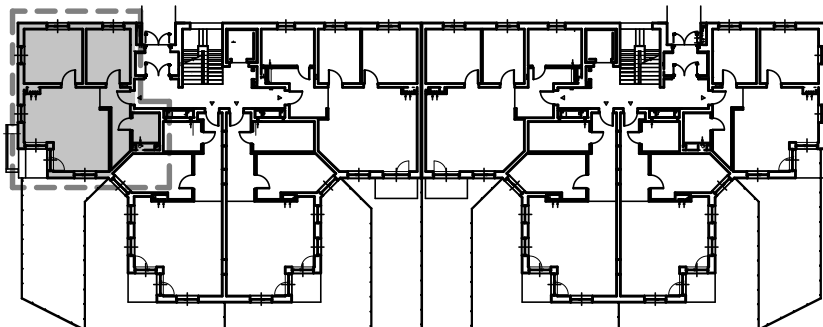

KARTA LOKALU MIESZKALNEGO

BUDYNEK MIESZKALNY WIELORODZINNY E nr 6
Os. "Radosne", Gliwice, ul. Żabińskiego

"MIŁY DOM" Sp. z o.o.
44-109 GLIWICE
ul. Mechaników 15.

SCHEMAT BUDYNKU

SCHEMAT OSIEDLA

SCHEMAT MIESZKANIA

Mieszkanie M108

108/1	Przedpokój	7.57 m ²	Panele podłogowe
108/2	Łazienka	3.89 m ²	Płytki ceramiczne
108/3	Pokój z AK	28.03 m ²	Pan. podł. / Pł. ceram
108/4	Pokój	14.80 m ²	Panele podłogowe
108/5	Pokój	11.09 m ²	Panele podłogowe
		65.38 m ²	
108/o	Ogródek	43.15 m ²	
		43.15 m ²	