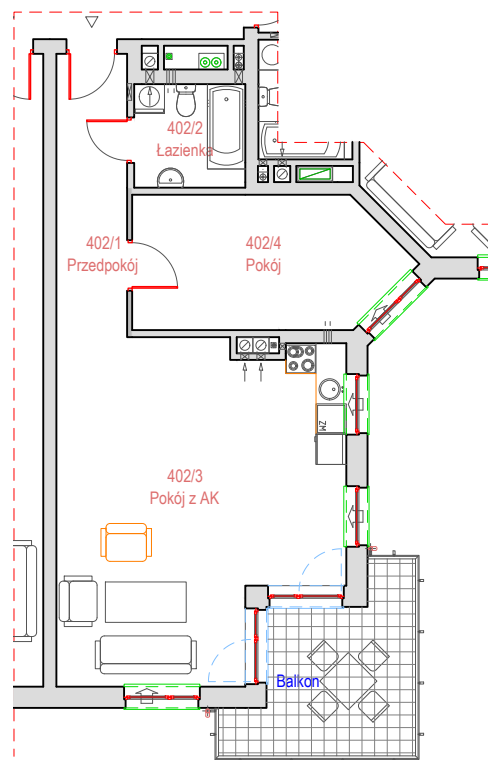

KARTA LOKALU MIESZKALNEGO

BUDYNEK MIESZKALNY WIELORODZINNY D1 nr 11
Os. "Radosne", Gliwice, ul. Żabińskiego

"MIŁY DOM" Sp. z o.o.
44-109 GLIWICE
ul. Mechaników 15.

SCHEMAT BUDYNKU

SCHEMAT OSIEDLA

SCHEMAT MIESZKANIA Skala Jak zaznaczono

Mieszkanie 26			
402/1	Przedpokój	7.85 m ²	Panele podłogowe
402/2	Łazienka	4.51 m ²	Płytki ceramiczne
402/3	Pokój z AK	36.08 m ²	Pan. podł. / Pl. ceram
402/4	Pokój	13.44 m ²	Panele podłogowe
		61.89 m ²	

Balkon 11.00 m²

Budynek nr: 11
Piętro 3
Mieszkanie: 26

Uwaga:
- powierzchnie podano z uwzględnieniem okładzin tynkowych - przyjęto grubość wykończenia 1cm.