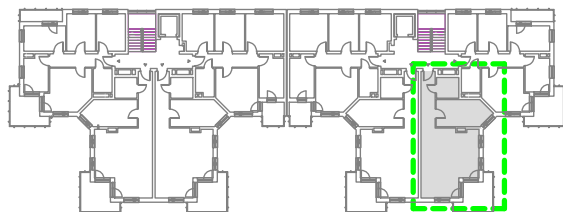

KARTA LOKALU MIESZKALNEGO

BUDYNEK MIESZKALNY WIELORODZINNY D1 nr 11
Os. "Radosne", Gliwice, ul. Żabińskiego

"MIŁY DOM" Sp. z o.o.
44-109 GLIWICE
ul. Mechaników 15.

SCHEMAT BUDYNKU

SCHEMAT OSIEDLA

SCHEMAT MIESZKANIA Skala Jak zaznaczono

Mieszkanie 26			
402/1	Przedpokój	7.85 m ²	Panele podłogowe
402/2	Łazienka	4.51 m ²	Płytki ceramiczne
402/3	Pokój z AK	36.08 m ²	Pan. podł. / Pl. ceram
402/4	Pokój	13.44 m ²	Panele podłogowe
		61.89 m ²	