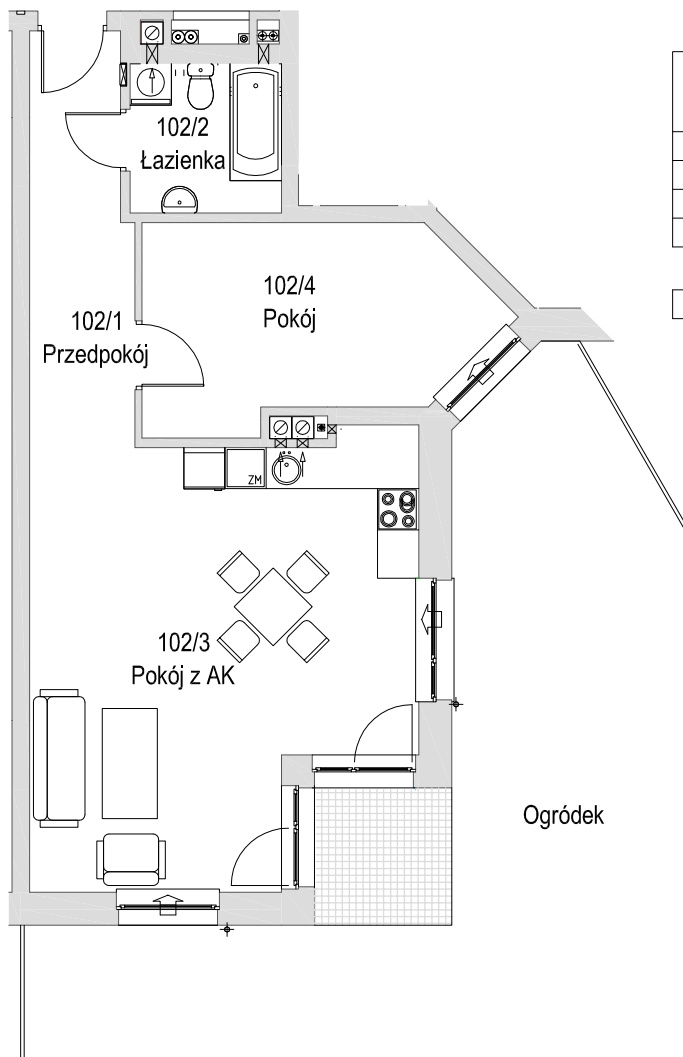

KARTA LOKALU MIESZKALNEGO

"MIŁY DOM" Sp. z o.o.
44-109 GLIWICE
ul. Mechaników 15.

BUDYNEK MIESZKALNY WIELORODZINNY F1
Os. "Radosne", Gliwice, ul. Andersena

SCHEMAT MIESZKANIA

Mieszkanie M102			
102/1	Przedpokój	8.69 m ²	Panele podłogowe
102/2	Łazienka	4.77 m ²	Płytki ceramiczne
102/3	Pokój z AK	33.02 m ²	Pan. podł. / Pt. ceram
102/4	Pokój	13.66 m ²	Panele podłogowe
		60.13 m ²	
Ogródek		50.05m ²	

Budynek nr: F1

Parter

Mieszkanie: M102

Uwaga:
- powierzchnie podano z uwzględnieniem okładzin tynkowych - przyjęto grubość wykończenia 1cm.