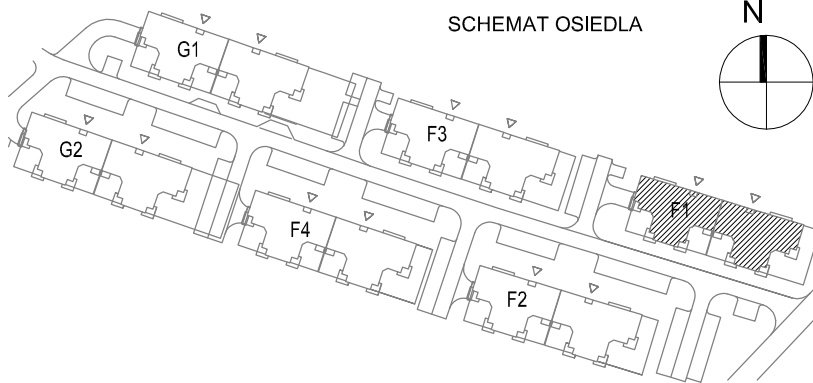

KARTA LOKALU MIESZKALNEGO

"MIŁY DOM" Sp. z o.o.
44-109 GLIWICE
ul. Mechaników 15.

BUDYNEK MIESZKALNY WIELORODZINNY F1
Os. "Radosne", Gliwice, ul. Andersena

SCHEMAT MIESZKANIA

Mieszkanie M102			
102/1	Przedpokój	8.69 m ²	Panele podłogowe
102/2	Łazienka	4.77 m ²	Płytki ceramiczne
102/3	Pokój z AK	33.02 m ²	Pan. podł. / Pt. ceram
102/4	Pokój	13.66 m ²	Panele podłogowe
		60.13 m ²	
Ogródek		50.05m ²	

Budynek nr: F1

Parter

Mieszkanie: M102

Uwaga:
- powierzchnie podano z uwzględnieniem okładzin tynkowych - przyjęto grubość wykończenia 1cm.