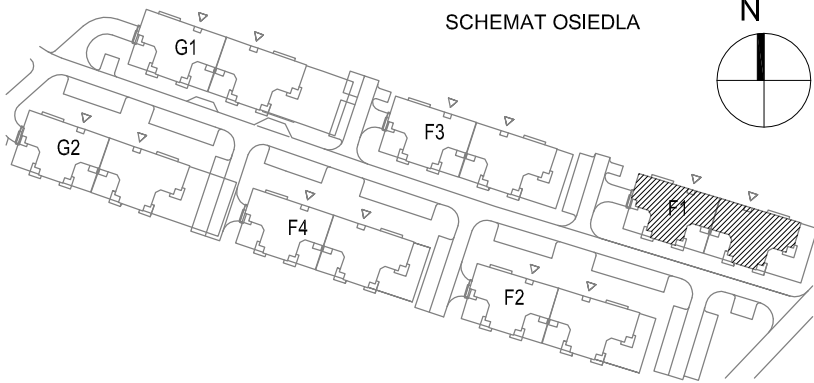

KARTA LOKALU MIESZKALNEGO

"MIŁY DOM" Sp. z o.o.
44-109 GLIWICE
ul. Mechaników 15.

BUDYNEK MIESZKALNY WIELORODZINNY F1
Os. "Radosne", Gliwice, ul. Andersena

SCHEMAT OSIEDLA

SCHEMAT BUDYNKU

SCHEMAT MIESZKANIA

Mieszkanie M108			
108/1	Przedpokój	2.64 m ²	Panele podłogowe
108/2	Łazienka	4.90 m ²	Płytki ceramiczne
108/3	Pokój z AK	38.07 m ²	Pan. podł. / Pl. ceram
108/4	Pokój	14.80 m ²	Panele podłogowe
108/5	Pokój	11.95 m ²	Panele podłogowe
108/6	Pokój	11.95 m ²	Panele podłogowe
		84.31 m ²	
Ogródek		47.68m ²	

Budynek nr: F1

Parter

Mieszkanie: M108

Uwaga:
- powierzchnie podano z uwzględnieniem okładzin tynkowych - przyjęto grubość wykończenia 1cm.