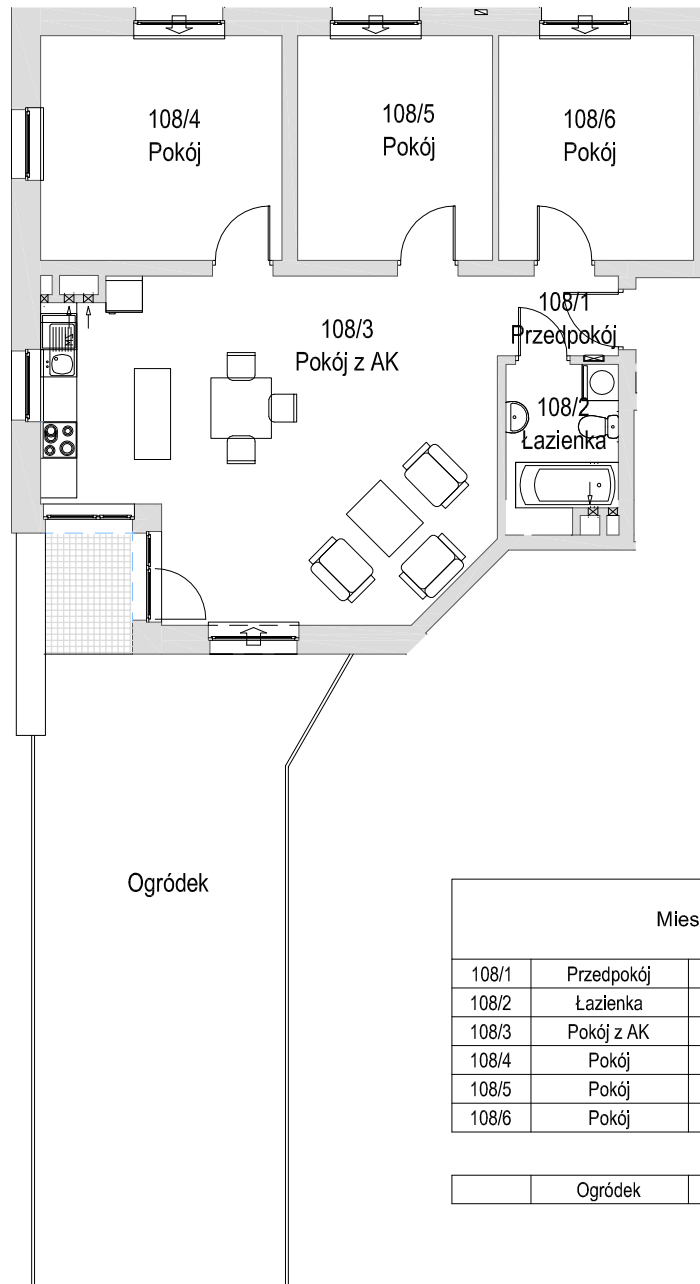

KARTA LOKALU MIESZKALNEGO

"MIŁY DOM" Sp. z o.o.
44-109 GLIWICE
ul. Mechaników 15.

BUDYNEK MIESZKALNY WIELORODZINNY F1
Os. "Radosne", Gliwice, ul. Andersena

SCHEMAT OSIEDLA

SCHEMAT BUDYNKU

SCHEMAT MIESZKANIA

Mieszkanie M108			
108/1	Przedpokój	2.64 m ²	Panele podłogowe
108/2	Łazienka	4.90 m ²	Płytki ceramiczne
108/3	Pokój z AK	38.07 m ²	Pan. podł. / Pl. ceram
108/4	Pokój	14.80 m ²	Panele podłogowe
108/5	Pokój	11.95 m ²	Panele podłogowe
108/6	Pokój	11.95 m ²	Panele podłogowe
		84.31 m ²	
Ogródek		47.68m ²	

Budynek nr: F1

Parter

Mieszkanie: M108

Uwaga:
- powierzchnie podano z uwzględnieniem okładzin tynkowych - przyjęto grubość wykończenia 1cm.