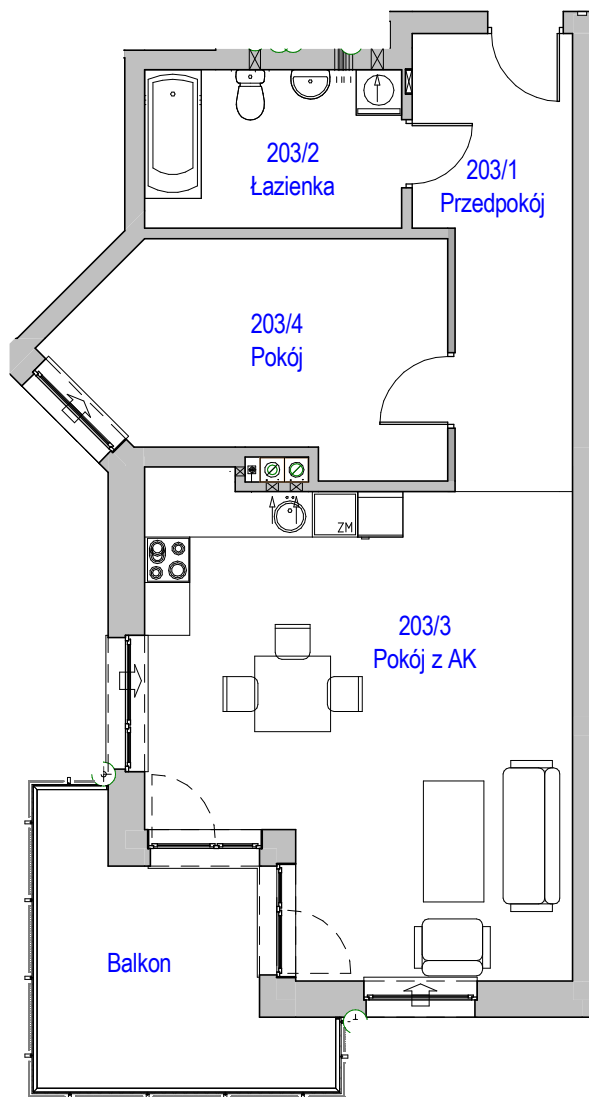

KARTA LOKALU MIESZKALNEGO

"MIŁY DOM" Sp. z o.o.
44-109 GLIWICE
ul. Mechaników 15.

BUDYNEK MIESZKALNY WIELORODZINNY F1
Os. "Radosne", Gliwice, ul. Andersena

SCHEMAT MIESZKANIA

Mieszkanie M203			
203/1	Przedpokój	10.86 m ²	Panele podłogowe
203/2	Łazienka	7.12 m ²	Płytki ceramiczne
203/3	Pokój z AK	33.02 m ²	Pan. podł. / Pł. ceram
203/4	Pokój	13.90 m ²	Panele podłogowe
		64.90 m ²	
203/b	Balkon	10.54 m ²	
		10.54 m ²	

Budynek nr: F1

Piętro 1

Mieszkanie: M203

Uwaga:
- powierzchnie podano z uwzględnieniem okładzin tynkowych - przyjęto grubość wykończenia 1cm.