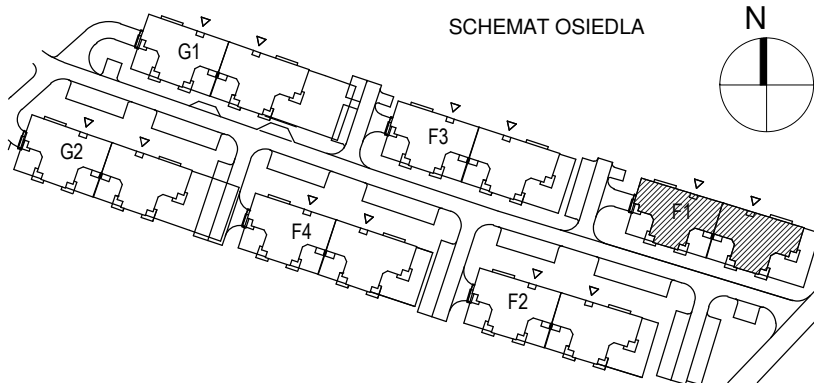

KARTA LOKALU MIESZKALNEGO

"MIŁY DOM" Sp. z o.o.
44-109 GLIWICE
ul. Mechaników 15.

BUDYNEK MIESZKALNY WIELORODZINNY F1
Os. "Radosne", Gliwice, ul. Andersena

SCHEMAT MIESZKANIA

Mieszkanie M203			
203/1	Przedpokój	10.86 m ²	Panele podłogowe
203/2	Łazienka	7.12 m ²	Płytki ceramiczne
203/3	Pokój z AK	33.02 m ²	Pan. podł. / Pł. ceram
203/4	Pokój	13.90 m ²	Panele podłogowe
		64.90 m ²	
203/b	Balkon	10.54 m ²	
		10.54 m ²	

Budynek nr: F1

Piętro 1

Mieszkanie: M203

Uwaga:
- powierzchnie podano z uwzględnieniem okładzin tynkowych - przyjęto grubość wykończenia 1cm.