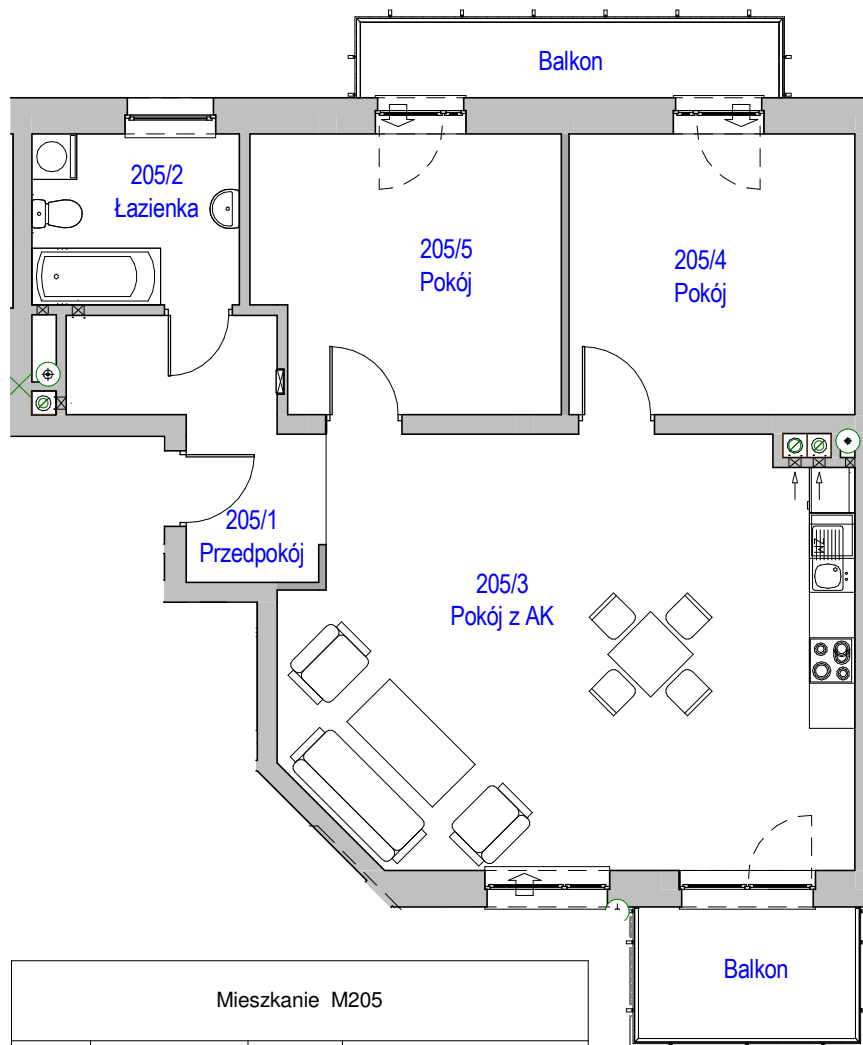

KARTA LOKALU MIESZKALNEGO

"MIŁY DOM" Sp. z o.o.
44-109 GLIWICE
ul. Mechaników 15.

BUDYNEK MIESZKALNY WIELORODZINNY F1
Os. "Radosne", Gliwice, ul. Andersena

SCHEMAT OSIEDLA

SCHEMAT BUDYNKU

SCHEMAT MIESZKANIA

Mieszkanie M205			
205/1	Przedpokój	7.54 m ²	Panele podłogowe
205/2	Łazienka	6.19 m ²	Płytki ceramiczne
205/3	Pokój z AK	41.25 m ²	Panele podłogowe
205/4	Pokój	14.02 m ²	Panele podłogowe
205/5	Pokój	14.56 m ²	Panele podłogowe
		83.57 m ²	

205/b	Balkon	4.99 m ²	
205/b2	Balkon	5.54 m ²	
		10.53 m ²	

Budynek nr: F1

Piętro 1

Mieszkanie: M205

Uwaga:

- powierzchnie podano z uwzględnieniem okładzin tynkowych - przyjęto grubość wykończenia 1cm.