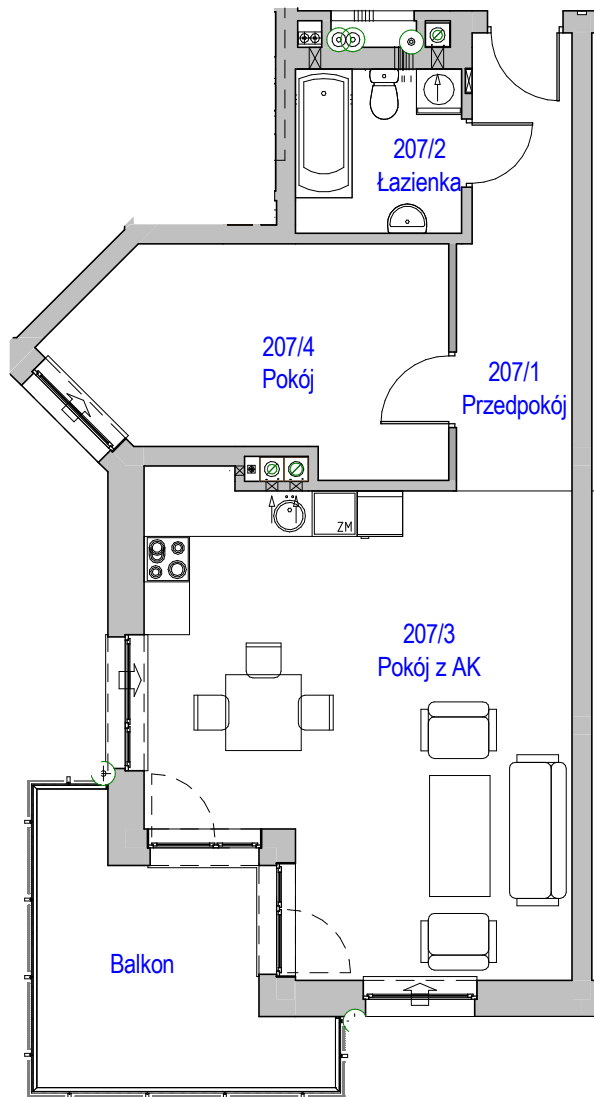

KARTA LOKALU MIESZKALNEGO

"MIŁY DOM" Sp. z o.o.
44-109 GLIWICE
ul. Mechaników 15.

BUDYNEK MIESZKALNY WIELORODZINNY F1
Os. "Radosne", Gliwice, ul. Andersena

SCHEMAT OSIEDLA

SCHEMAT BUDYNKU

SCHEMAT MIESZKANIA

Mieszkanie M207			
207/1	Przedpokój	8.69 m ²	Panele podłogowe
207/2	Łazienka	4.77 m ²	Płytki ceramiczne
207/3	Pokój z AK	33.02 m ²	Pan. podł. / Pł. ceram
207/4	Pokój	13.66 m ²	Panele podłogowe
		60.13 m ²	

207/b	Balkon	10.54 m ²	
		10.54 m ²	

Budynek nr: F1

Piętro 1

Mieszkanie: M207

Uwaga:
- powierzchnie podano z uwzględnieniem okładzin tynkowych - przyjęto grubość wykończenia 1cm.