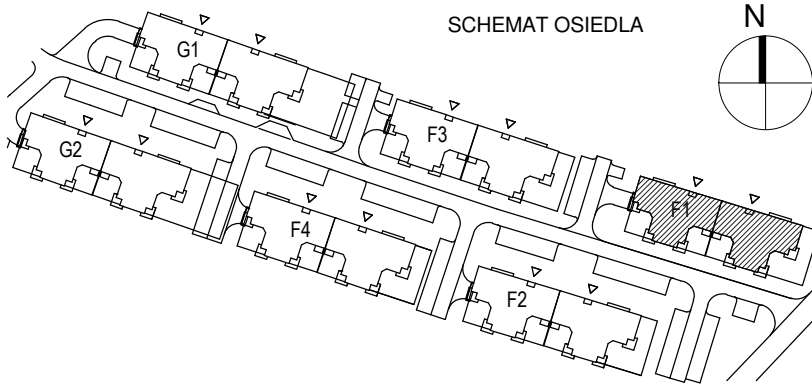

KARTA LOKALU MIESZKALNEGO

"MIŁY DOM" Sp. z o.o.
44-109 GLIWICE
ul. Mechaników 15.

BUDYNEK MIESZKALNY WIELORODZINNY F1
Os. "Radosne", Gliwice, ul. Andersena

SCHEMAT OSIEDLA

SCHEMAT BUDYNKU

SCHEMAT MIESZKANIA

Mieszkanie M207			
207/1	Przedpokój	8.69 m ²	Panele podłogowe
207/2	Łazienka	4.77 m ²	Płytki ceramiczne
207/3	Pokój z AK	33.02 m ²	Pan. podł. / Pł. ceram
207/4	Pokój	13.66 m ²	Panele podłogowe
		60.13 m ²	