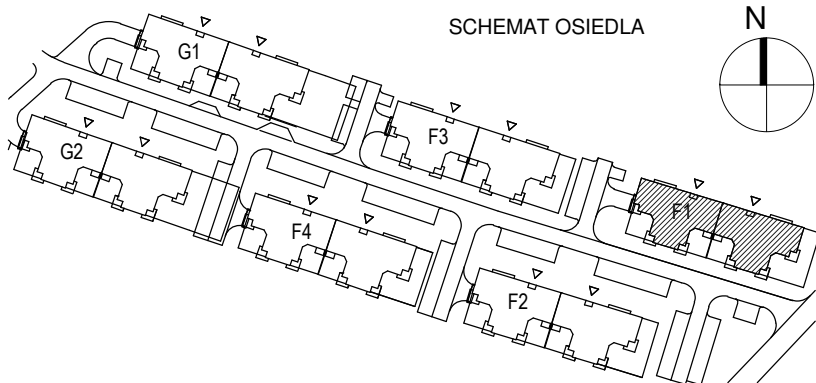

# KARTA LOKALU MIESZKALNEGO

"MIŁY DOM" Sp. z o.o.  
44-109 GLIWICE  
ul. Mechaników 15.

BUDYNEK MIESZKALNY WIELORODZINNY F1  
Os. "Radosne", Gliwice, ul. Andersena

## SCHEMAT MIESZKANIA

Mieszkanie M208			
208/1	Przedpokój	2.51 m <sup>2</sup>	Panele podłogowe
208/2	Łazienka	4.92 m <sup>2</sup>	Płytki ceramiczne
208/3	Pokój z AK	38.21 m <sup>2</sup>	Panele podłogowe
208/4	Pokój	14.84 m <sup>2</sup>	Panele podłogowe
208/5	Pokój	15.40 m <sup>2</sup>	Panele podłogowe
208/6	Pokój	14.84 m <sup>2</sup>	Panele podłogowe
		90.72 m <sup>2</sup>	

208/b	Balkon	10.54 m <sup>2</sup>	
		10.54 m <sup>2</sup>	

Budynek nr: F1

Piętro 1

Mieszkanie: M208

**Uwaga:**

- powierzchnie podano z uwzględnieniem okładzin tynkowych - przyjęto grubość wykończenia 1cm.