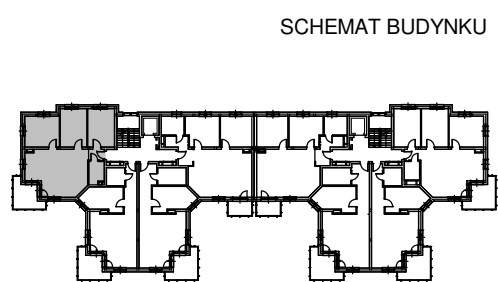

# KARTA LOKALU MIESZKALNEGO

"MIŁY DOM" Sp. z o.o.  
44-109 GLIWICE  
ul. Mechaników 15.

BUDYNEK MIESZKALNY WIELORODZINNY F1  
Os. "Radosne", Gliwice, ul. Andersena

## SCHEMAT MIESZKANIA

Mieszkanie M208			
208/1	Przedpokój	2.51 m <sup>2</sup>	Panele podłogowe
208/2	Łazienka	4.92 m <sup>2</sup>	Płytki ceramiczne
208/3	Pokój z AK	38.21 m <sup>2</sup>	Panele podłogowe
208/4	Pokój	14.84 m <sup>2</sup>	Panele podłogowe
208/5	Pokój	15.40 m <sup>2</sup>	Panele podłogowe
208/6	Pokój	14.84 m <sup>2</sup>	Panele podłogowe
		90.72 m <sup>2</sup>	