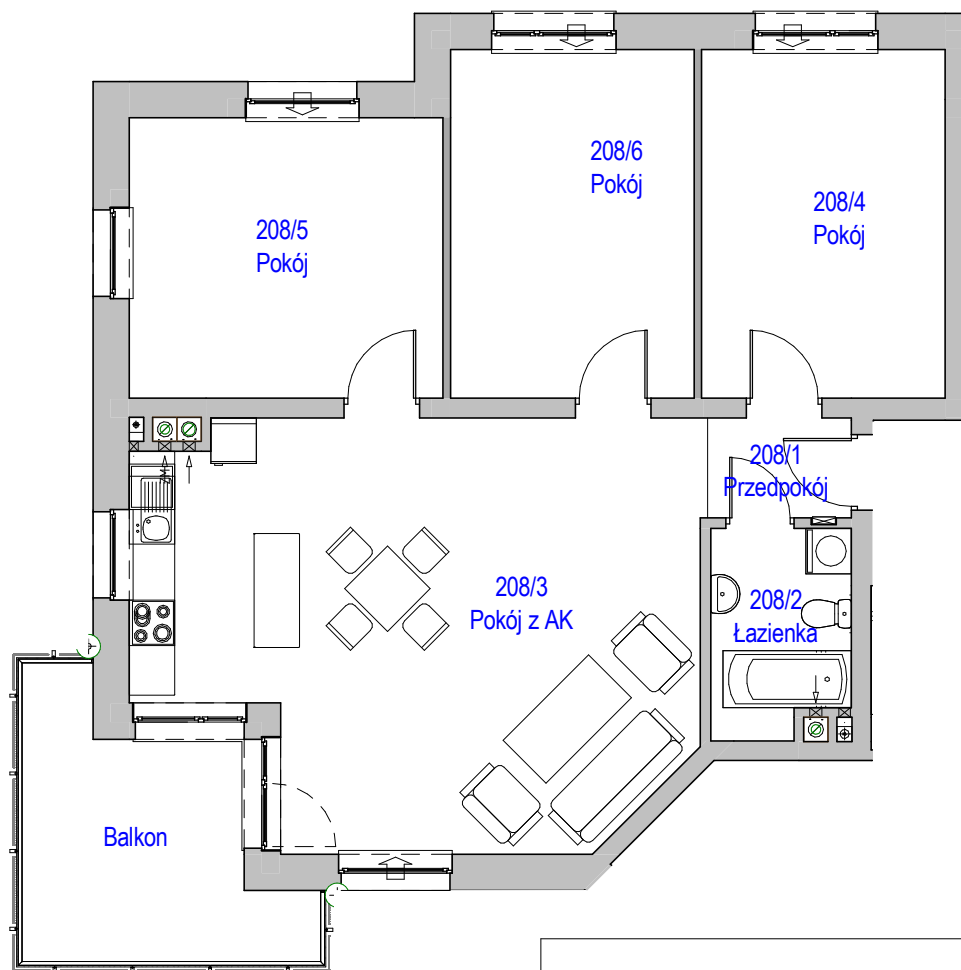

# KARTA LOKALU MIESZKALNEGO

"MIŁY DOM" Sp. z o.o.  
44-109 GLIWICE  
ul. Mechaników 15.

BUDYNEK MIESZKALNY WIELORODZINNY F1  
Os. "Radosne", Gliwice, ul. Andersena

## SCHEMAT MIESZKANIA

Mieszkanie M208			
208/1	Przedpokój	2.51 m <sup>2</sup>	Panele podłogowe
208/2	Łazienka	4.92 m <sup>2</sup>	Płytki ceramiczne
208/3	Pokój z AK	38.21 m <sup>2</sup>	Panele podłogowe
208/4	Pokój	14.84 m <sup>2</sup>	Panele podłogowe
208/5	Pokój	15.40 m <sup>2</sup>	Panele podłogowe
208/6	Pokój	14.84 m <sup>2</sup>	Panele podłogowe
		90.72 m <sup>2</sup>	

208/b	Balkon	10.54 m <sup>2</sup>	
		10.54 m <sup>2</sup>	

Budynek nr: F1

Piętro 1

Mieszkanie: M208

**Uwaga:**

- powierzchnie podano z uwzględnieniem okładzin tynkowych - przyjęto grubość wykończenia 1cm.