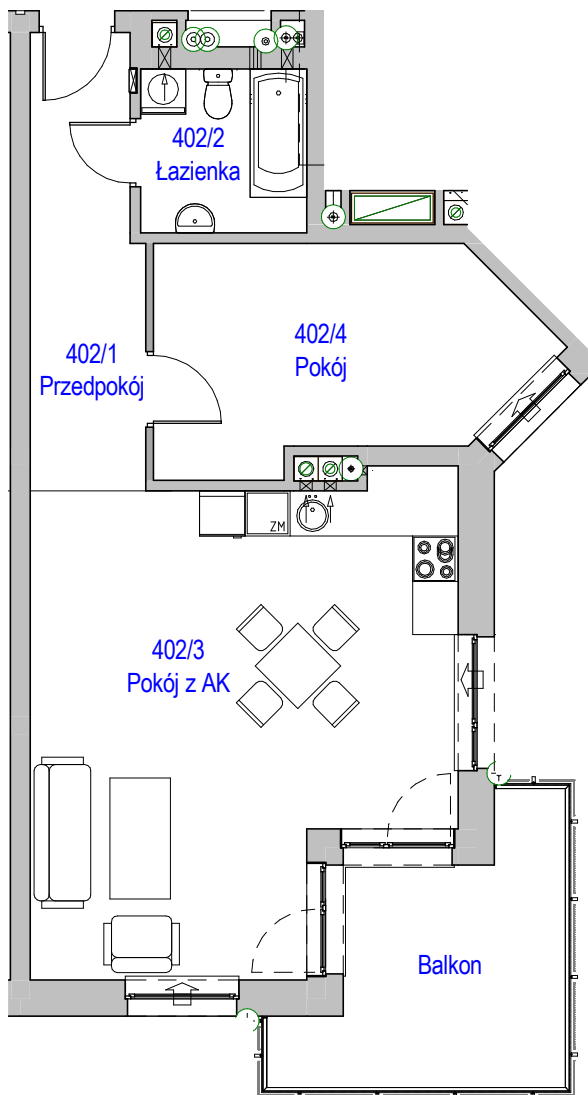

KARTA LOKALU MIESZKALNEGO

"MIŁY DOM" Sp. z o.o.
44-109 GLIWICE
ul. Mechaników 15.

BUDYNEK MIESZKALNY WIELORODZINNY F1
Os. "Radosne", Gliwice, ul. Andersena

SCHEMAT MIESZKANIA

Mieszkanie M402			
402/1	Przedpokój	8.69 m ²	Panele podłogowe
402/2	Łazienka	4.77 m ²	Płytki ceramiczne
402/3	Pokój z AK	33.02 m ²	Pan. podł. / Pl. ceram
402/4	Pokój	13.66 m ²	Panele podłogowe
		60.13 m ²	
402/b	Balkon	10.54 m ²	
		10.54 m ²	

Budynek nr: F1

Piętro 3

Mieszkanie: M402

Uwaga:
- powierzchnie podano z uwzględnieniem okładzin tynkowych - przyjęto grubość wykończenia 1cm.