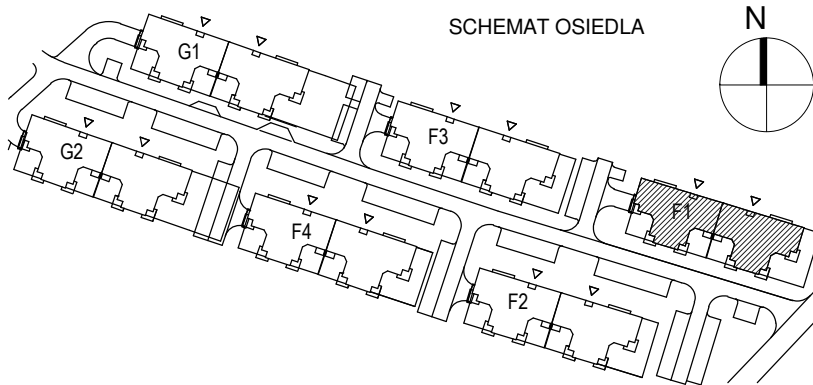

KARTA LOKALU MIESZKALNEGO

"MIŁY DOM" Sp. z o.o.
44-109 GLIWICE
ul. Mechaników 15.

BUDYNEK MIESZKALNY WIELORODZINNY F1
Os. "Radosne", Gliwice, ul. Andersena

SCHEMAT MIESZKANIA

Mieszkanie M402			
402/1	Przedpokój	8.69 m ²	Panele podłogowe
402/2	Łazienka	4.77 m ²	Płytki ceramiczne
402/3	Pokój z AK	33.02 m ²	Pan. podł. / Pl. ceram
402/4	Pokój	13.66 m ²	Panele podłogowe
		60.13 m ²	
402/b	Balkon	10.54 m ²	
		10.54 m ²	

Budynek nr: F1

Piętro 3

Mieszkanie: M402

Uwaga:
- powierzchnie podano z uwzględnieniem okładzin tynkowych - przyjęto grubość wykończenia 1cm.