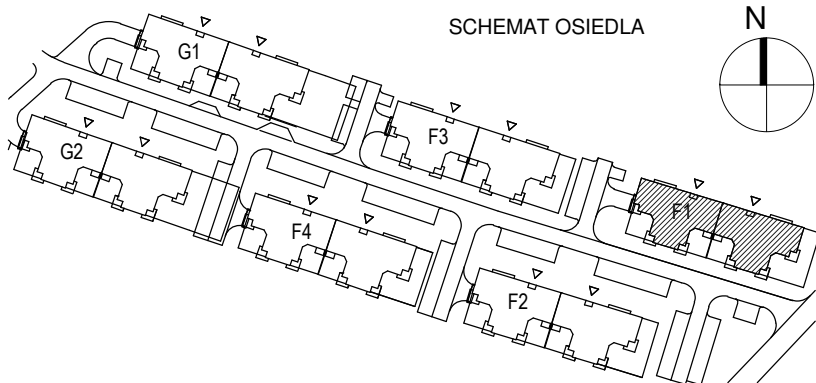

KARTA LOKALU MIESZKALNEGO

"MIŁY DOM" Sp. z o.o.
44-109 GLIWICE
ul. Mechaników 15.

BUDYNEK MIESZKALNY WIELORODZINNY F1
Os. "Radosne", Gliwice, ul. Andersena

SCHEMAT MIESZKANIA

Mieszkanie M404			
404/1	Przedpokój	7.54 m ²	Panele podłogowe
404/2	Łazienka	6.19 m ²	Płytki ceramiczne
404/3	Pokój z AK	41.25 m ²	Panele podłogowe
404/4	Pokój	14.02 m ²	Panele podłogowe
404/5	Pokój	14.56 m ²	Panele podłogowe
		83.57 m ²	
404/b	Balkon	4.99 m ²	
404/b2	Balkon	5.54 m ²	
		10.53 m ²	

Budynek nr: F1

Piętro 3

Mieszkanie: M404

Uwaga:
- powierzchnie podano z uwzględnieniem okładzin tynkowych - przyjęto grubość wykończenia 1cm.