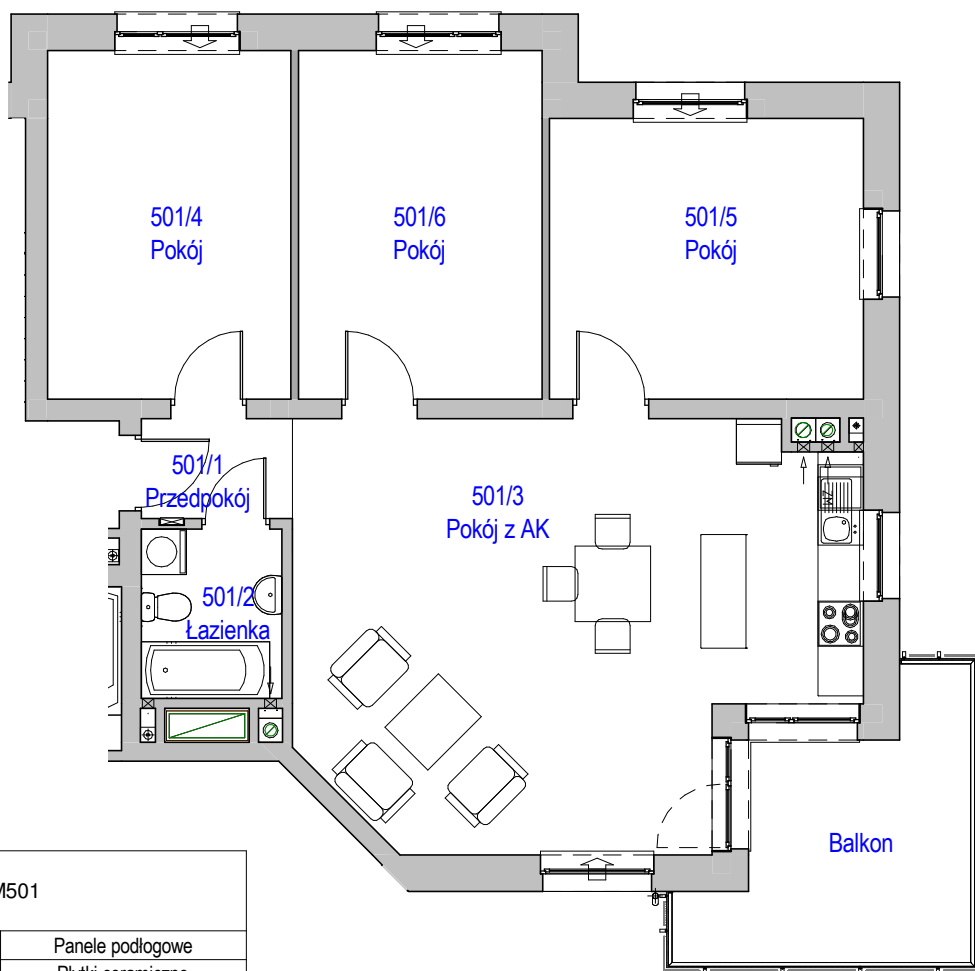

KARTA LOKALU MIESZKALNEGO

BUDYNEK MIESZKALNY WIELORODZINNY F1
Os. "Radosne", Gliwice, ul. Andersena

"MIŁY DOM" Sp. z o.o.
44-109 GLIWICE
ul. Mechaników 15.

SCHEMAT MIESZKANIA

Mieszkanie M501

501/1	Przedpokój	2.64 m ²	Panele podłogowe
501/2	Łazienka	4.17 m ²	Płytki ceramiczne
501/3	Pokój z AK	38.07 m ²	Panele podłogowe
501/4	Pokój	14.84 m ²	Panele podłogowe
501/5	Pokój	15.40 m ²	Panele podłogowe
501/6	Pokój	14.84 m ²	Panele podłogowe
		89.97 m ²	

501/b	Balkon	10.54 m ²	
		10.54 m ²	

Budynek nr: F1

Piętro 4

Mieszkanie: M501

Uwaga:

- powierzchnie podano z uwzględnieniem okładzin tynkowych - przyjęto grubość wykończenia 1cm.