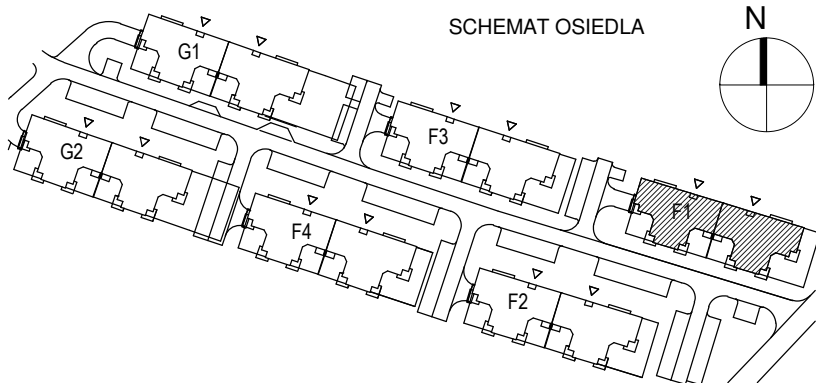

KARTA LOKALU MIESZKALNEGO

BUDYNEK MIESZKALNY WIELORODZINNY F1
Os. "Radosne", Gliwice, ul. Andersena

"MIŁY DOM" Sp. z o.o.
44-109 GLIWICE
ul. Mechaników 15.

SCHEMAT MIESZKANIA

Mieszkanie M501

501/1	Przedpokój	2.64 m ²	Panele podłogowe
501/2	Łazienka	4.17 m ²	Płytki ceramiczne
501/3	Pokój z AK	38.07 m ²	Panele podłogowe
501/4	Pokój	14.84 m ²	Panele podłogowe
501/5	Pokój	15.40 m ²	Panele podłogowe
501/6	Pokój	14.84 m ²	Panele podłogowe
		89.97 m ²	

501/b	Balkon	10.54 m ²	
		10.54 m ²	

Budynek nr: F1

Piętro 4

Mieszkanie: M501

Uwaga:

- powierzchnie podano z uwzględnieniem okładzin tynkowych - przyjęto grubość wykończenia 1cm.