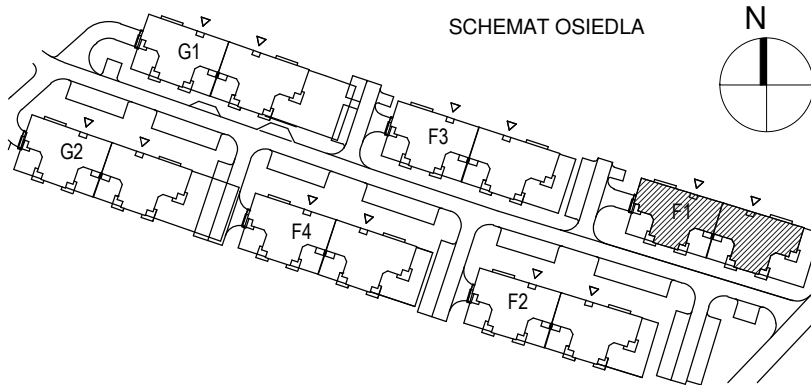

KARTA LOKALU MIESZKALNEGO

"MIŁY DOM" Sp. z o.o.
44-109 GLIWICE
ul. Mechaników 15.

BUDYNEK MIESZKALNY WIELORODZINNY F1
Os. "Radosne", Gliwice, ul. Andersena

SCHEMAT OSIEDLA

SCHEMAT BUDYNKU

SCHEMAT MIESZKANIA

Mieszkanie M504			
504/1	Przedpokój	7.54 m ²	Panele podłogowe
504/2	Łazienka	6.19 m ²	Płytki ceramiczne
504/3	Pokój z AK	41.25 m ²	Panele podłogowe
504/4	Pokój	14.02 m ²	Panele podłogowe
504/5	Pokój	14.56 m ²	Panele podłogowe
		83.57 m ²	
504/b	Balkon	4.99 m ²	
504/b2	Balkon	5.54 m ²	
		10.53 m ²	

Budynek nr: F1

Piętro 4

Mieszkanie: M504

Uwaga:
- powierzchnie podano z uwzględnieniem okładzin tynkowych - przyjęto grubość wykończenia 1cm.