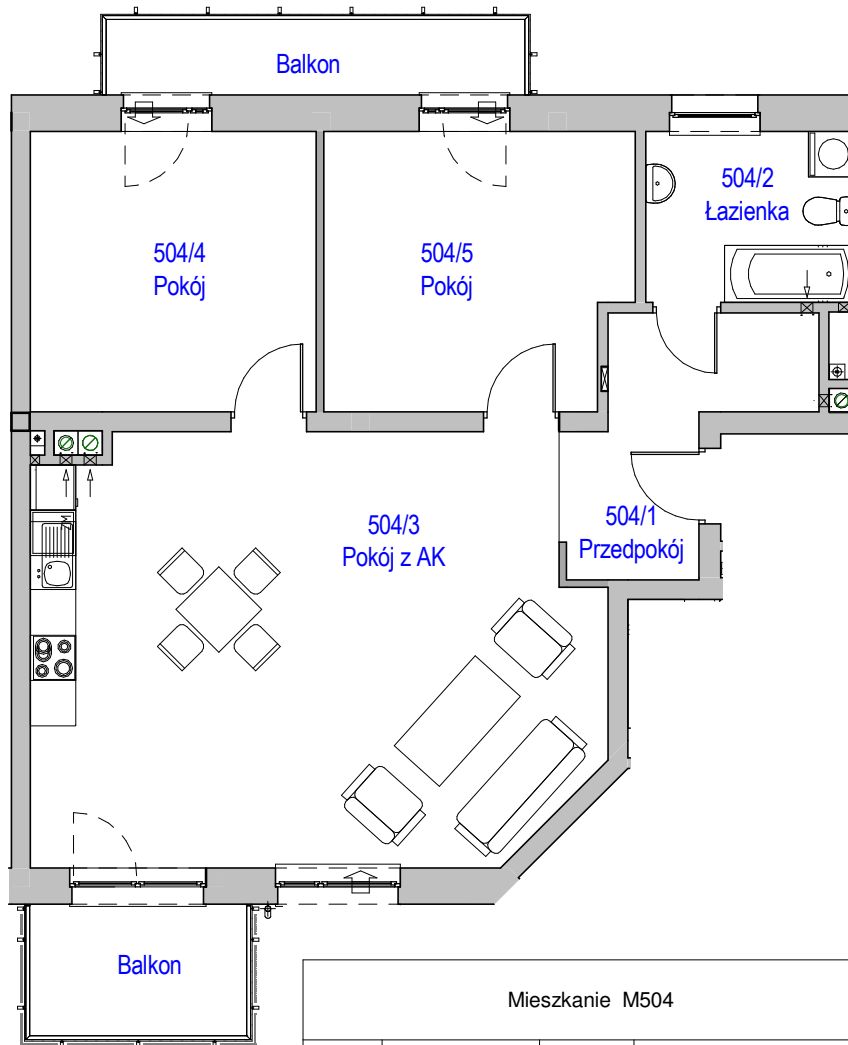

KARTA LOKALU MIESZKALNEGO

"MIŁY DOM" Sp. z o.o.
44-109 GLIWICE
ul. Mechaników 15.

BUDYNEK MIESZKALNY WIELORODZINNY F1
Os. "Radosne", Gliwice, ul. Andersena

SCHEMAT OSIEDLA

SCHEMAT BUDYNKU

SCHEMAT MIESZKANIA

Mieszkanie M504			
504/1	Przedpokój	7.54 m ²	Panele podłogowe
504/2	Łazienka	6.19 m ²	Płytki ceramiczne
504/3	Pokój z AK	41.25 m ²	Panele podłogowe
504/4	Pokój	14.02 m ²	Panele podłogowe
504/5	Pokój	14.56 m ²	Panele podłogowe
		83.57 m ²	
504/b	Balkon	4.99 m ²	
504/b2	Balkon	5.54 m ²	
		10.53 m ²	

Budynek nr: F1

Piętro 4

Mieszkanie: M504

Uwaga:
- powierzchnie podano z uwzględnieniem okładzin tynkowych - przyjęto grubość wykończenia 1cm.