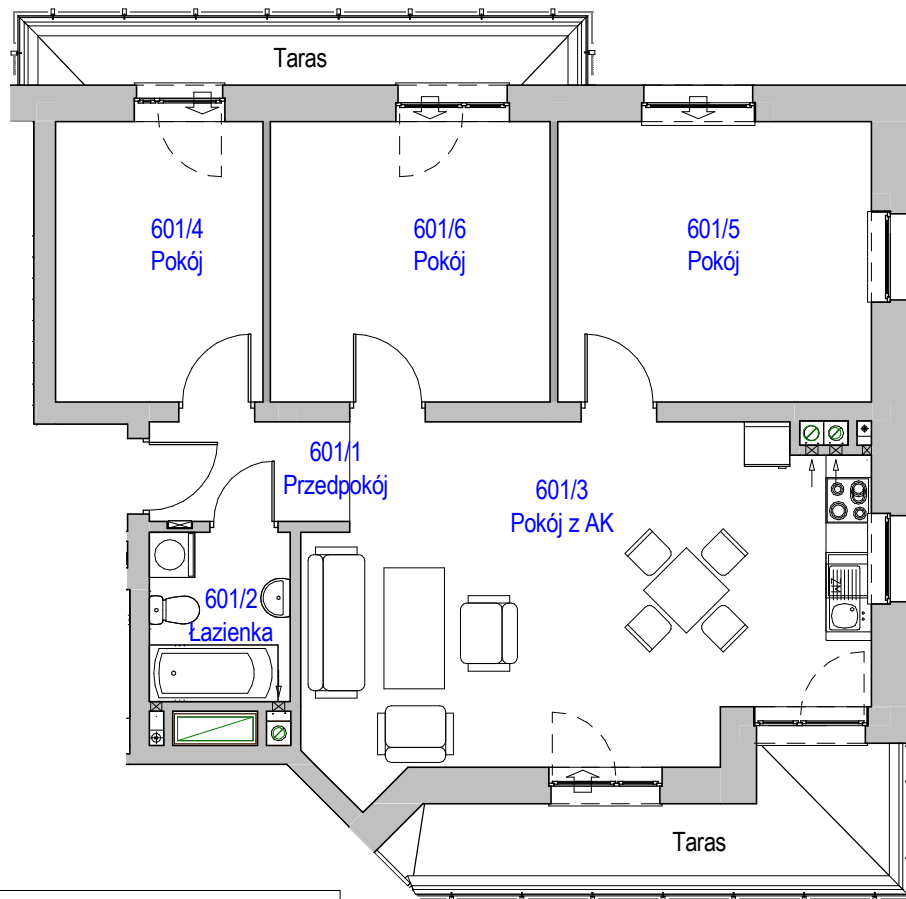

KARTA LOKALU MIESZKALNEGO

"MIŁY DOM" Sp. z o.o.
44-109 GLIWICE
ul. Mechaników 15.

BUDYNEK MIESZKALNY WIELORODZINNY F1
Os. "Radosne", Gliwice, ul. Andersena

SCHEMAT MIESZKANIA

Mieszkanie M601			
601/1	Przedpokój	3.50 m ²	Panele podłogowe
601/2	Łazienka	4.17 m ²	Płytki ceramiczne
601/3	Pokój z AK	31.81 m ²	Pan. podł. / Pł. ceram
601/4	Pokój	10.17 m ²	Panele podłogowe
601/5	Pokój	15.40 m ²	Panele podłogowe
601/6	Pokój	13.73 m ²	Panele podłogowe
		78.76 m ²	

601/t1	Taras	5.67 m ²	
601/t2	Taras	8.83 m ²	
		14.49 m ²	

Budynek nr: F1

Piętro: 5

Mieszkanie: M601

Uwaga:
- powierzchnie podano z uwzględnieniem okładzin tynkowych - przyjęto grubość wykończenia 1cm.