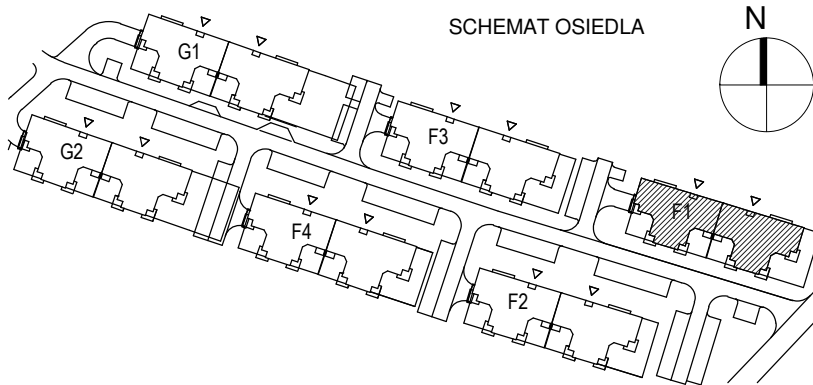

KARTA LOKALU MIESZKALNEGO

"MIŁY DOM" Sp. z o.o.
44-109 GLIWICE
ul. Mechaników 15.

BUDYNEK MIESZKALNY WIELORODZINNY F1
Os. "Radosne", Gliwice, ul. Andersena

SCHEMAT MIESZKANIA

Mieszkanie M601			
601/1	Przedpokój	3.50 m ²	Panele podłogowe
601/2	Łazienka	4.17 m ²	Płytki ceramiczne
601/3	Pokój z AK	31.81 m ²	Pan. podł. / Pł. ceram
601/4	Pokój	10.17 m ²	Panele podłogowe
601/5	Pokój	15.40 m ²	Panele podłogowe
601/6	Pokój	13.73 m ²	Panele podłogowe
		78.76 m ²	

601/t1	Taras	5.67 m ²	
601/t2	Taras	8.83 m ²	
		14.49 m ²	

Budynek nr: F1

Piętro: 5

Mieszkanie: M601

Uwaga:
- powierzchnie podano z uwzględnieniem okładzin tynkowych - przyjęto grubość wykończenia 1cm.