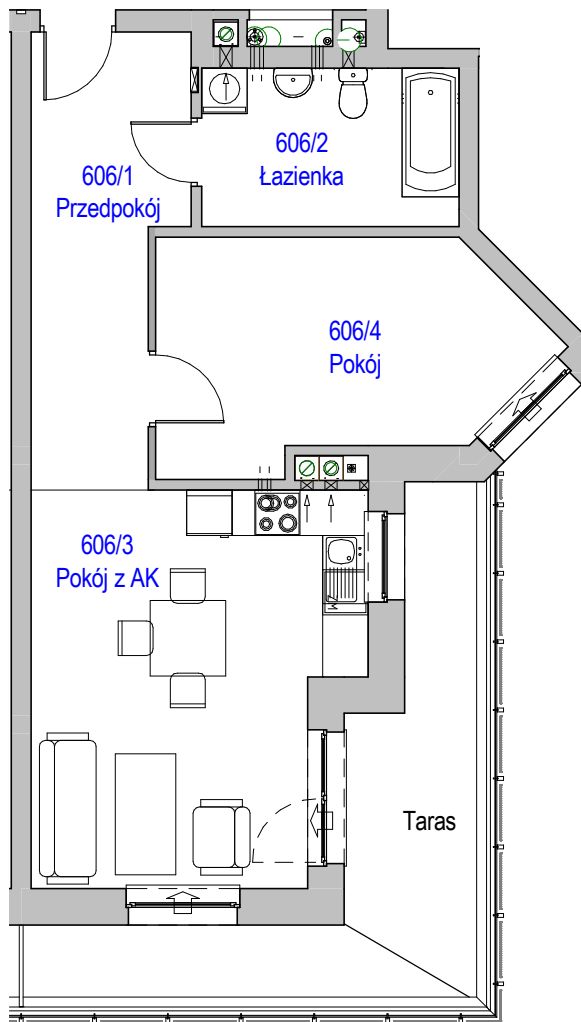

KARTA LOKALU MIESZKALNEGO

"MIŁY DOM" Sp. z o.o.
44-109 GLIWICE
ul. Mechaników 15.

BUDYNEK MIESZKALNY WIELORODZINNY F1
Os. "Radosne", Gliwice, ul. Andersena

SCHEMAT MIESZKANIA

Mieszkanie M606			
606/1	Przedpokój	10.86 m ²	Panele podłogowe
606/2	Łazienka	7.12 m ²	Płytki ceramiczne
606/3	Pokój z AK	21.26 m ²	Pan. podł. / Pl. ceram
606/4	Pokój	13.90 m ²	Panele podłogowe
		53.15 m ²	
606/t	Taras	15.05 m ²	
		15.05 m ²	

Budynek nr: F1

Piętro 5

Mieszkanie: M606

Uwaga:
- powierzchnie podano z uwzględnieniem okładzin tynkowych - przyjęto grubość wykończenia 1cm.