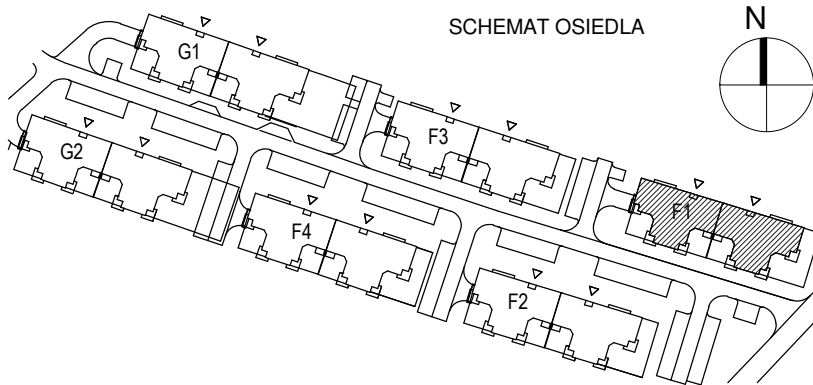

KARTA LOKALU MIESZKALNEGO

"MIŁY DOM" Sp. z o.o.
44-109 GLIWICE
ul. Mechaników 15.

BUDYNEK MIESZKALNY WIELORODZINNY F1
Os. "Radosne", Gliwice, ul. Andersena

SCHEMAT MIESZKANIA

Mieszkanie M606			
606/1	Przedpokój	10.86 m ²	Panele podłogowe
606/2	Łazienka	7.12 m ²	Płytki ceramiczne
606/3	Pokój z AK	21.26 m ²	Pan. podł. / Pl. ceram
606/4	Pokój	13.90 m ²	Panele podłogowe
		53.15 m ²	
606/t	Taras	15.05 m ²	
		15.05 m ²	

Budynek nr: F1

Piętro 5

Mieszkanie: M606

Uwaga:
- powierzchnie podano z uwzględnieniem okładzin tynkowych - przyjęto grubość wykończenia 1cm.